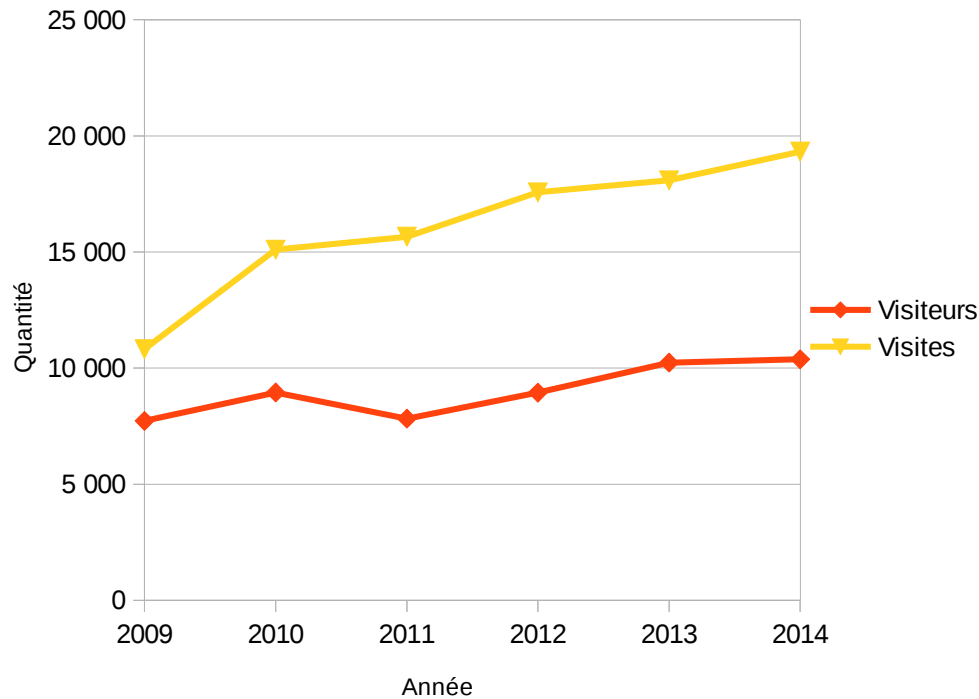

## Statistiques de consultation du site basket89

	2009		2010		2011		2012		2013		2014	
	Visiteurs	Visites	Visiteurs	Visites	Visiteurs	Visites	Visiteurs	Visites	Visiteurs	Visites	Visiteurs	Visites
Janvier	449	652	851	1 241	902	1 659	699	1 404	887	1 571	918	1 807
Février	634	917	622	830	864	1 543	689	1 309	744	1 320	909	1 716
Mars	739	1 031	768	1 272	593	1 201	703	1 437	937	1 636	1 009	2 065
Avril	562	705	704	1 197	608	1 168	697	1 278	776	1 470	1 053	1 876
Mai	359	505	785	1 313	675	1 417	868	1 562	1 000	1 866	1 052	1 856
Juin	332	432	631	1 162	427	915	694	1 336	705	1 163	920	1 694
Juillet	171	222	399	795	268	628	406	849	392	553	475	748
Août	279	354	462	820	333	719	540	1 004	546	748	539	764
Septembre	1 021	1 445	881	1 545	774	1 523	928	1 951	1 097	1 880	1 027	1 972
Octobre	1 226	1 768	993	1 771	844	1 867	1 098	2 394	1 207	2 296	933	1 919
Novembre	1 133	1 641	954	1 634	802	1 539	842	1 596	988	1 779	828	1 592
Décembre	818	1 141	898	1 521	734	1 479	777	1 450	957	1 805	715	1 316
<b>Total</b>	<b>7 723</b>	<b>10 813</b>	<b>8 948</b>	<b>15 101</b>	<b>7 824</b>	<b>15 658</b>	<b>8 941</b>	<b>17 570</b>	<b>10 236</b>	<b>18 087</b>	<b>10 378</b>	<b>19 325</b>
<i>Taux</i>	<i>1,40</i>		<i>1,69</i>		<i>2,00</i>		<i>1,97</i>		<i>1,77</i>		<i>1,86</i>	

Nombre de visites et visiteurs par an de 2009 à 2014

Taux de visites par visiteurs par an de 2009 à 2014

Evolution du nombre de visiteurs par mois de 2009 à 2014

Evolution du nombre de visites par mois de 2009 à 2014