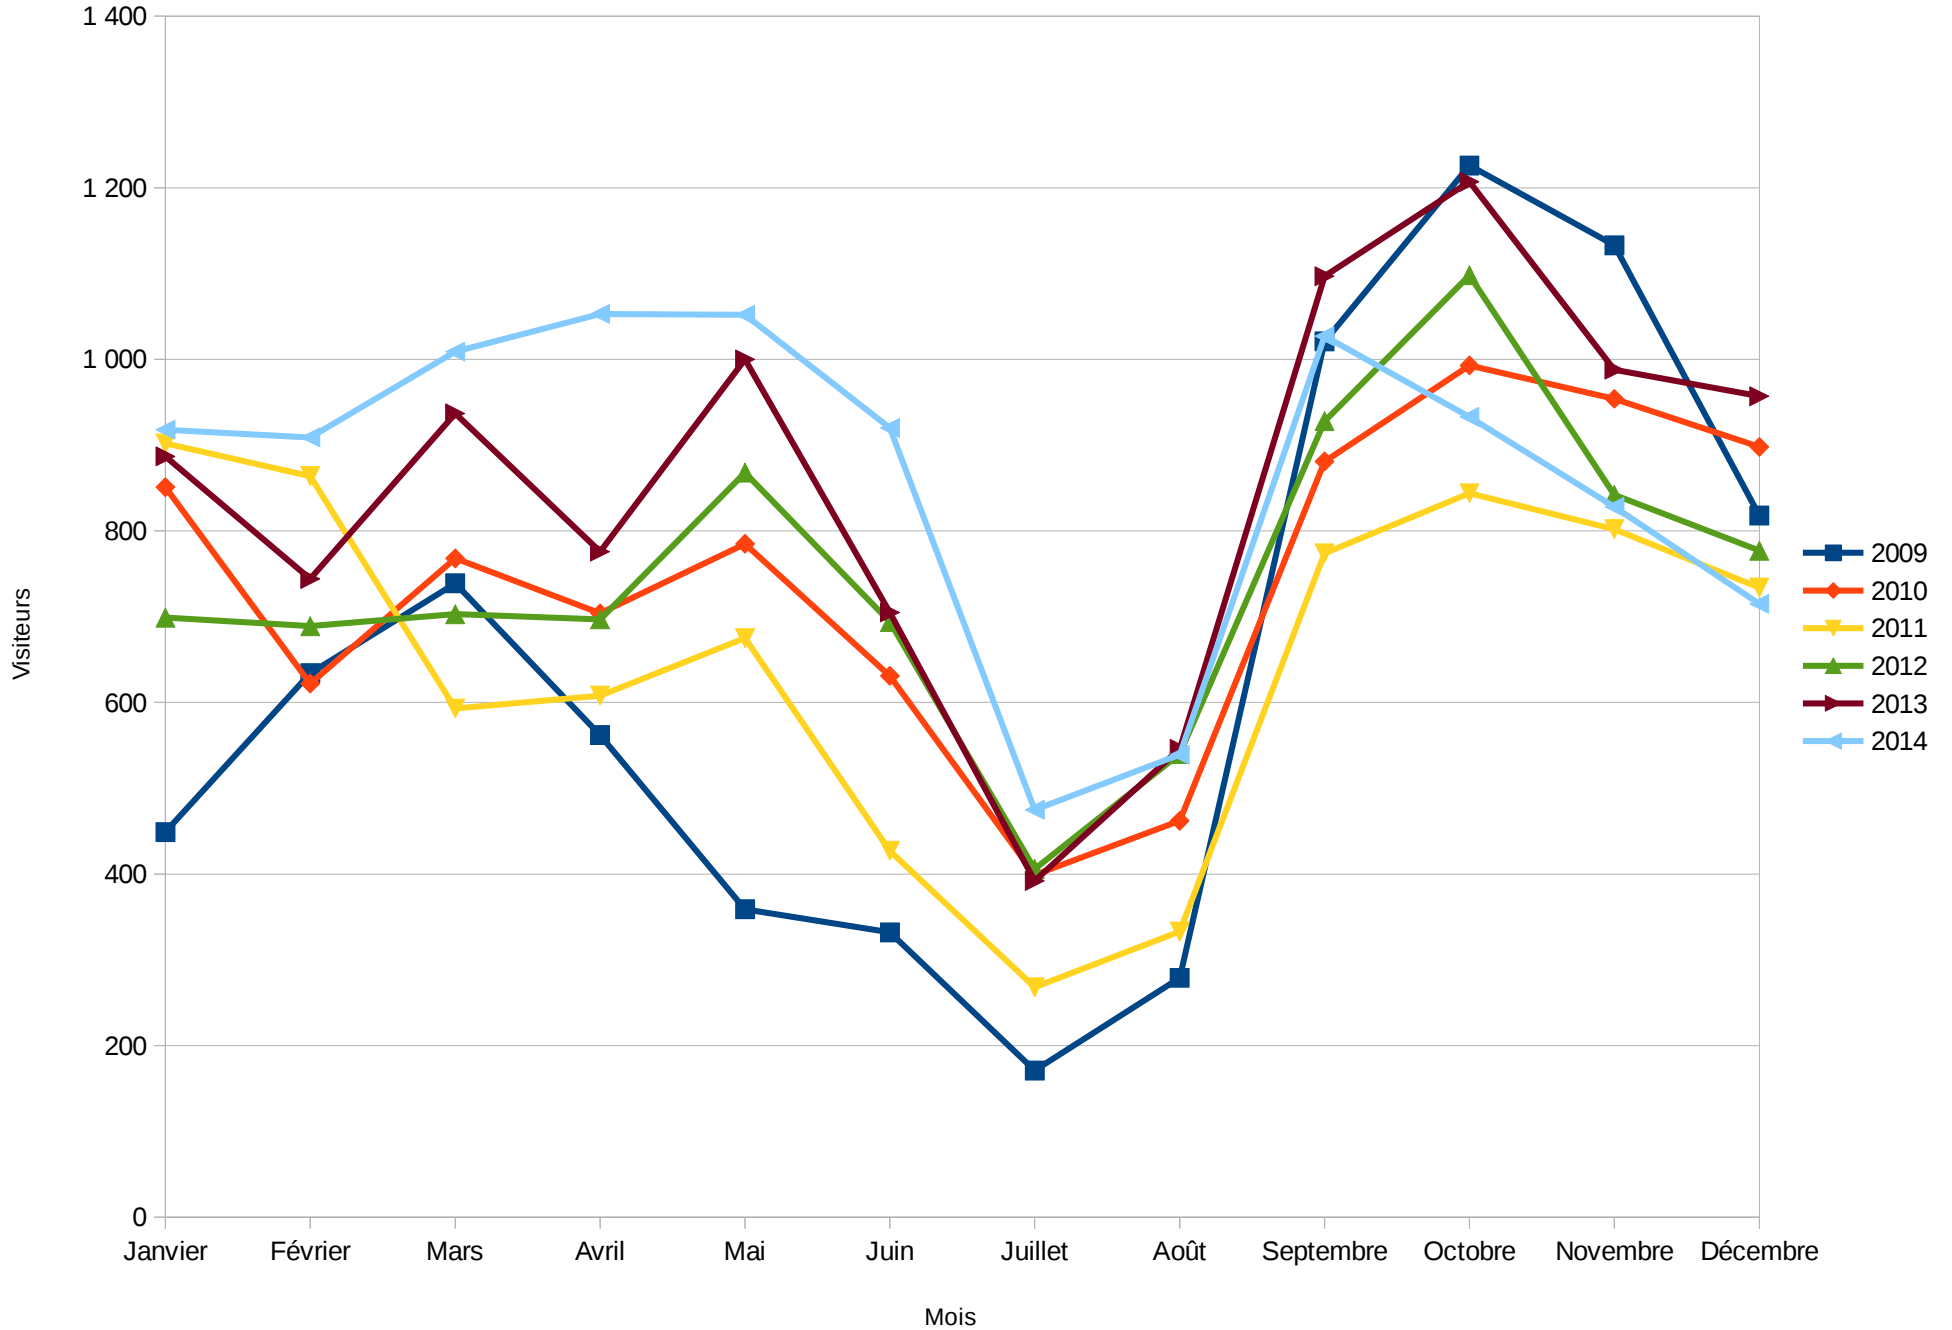

## Statistiques de consultation du site basket89

	2009		2010		2011		2012		2013		2014	
	Visiteurs	Visites	Visiteurs	Visites	Visiteurs	Visites	Visiteurs	Visites	Visiteurs	Visites	Visiteurs	Visites
Janvier	449	652	851	1 241	902	1 659	699	1 404	887	1 571	918	1 807
Février	634	917	622	830	864	1 543	689	1 309	744	1 320	909	1 716
Mars	739	1 031	768	1 272	593	1 201	703	1 437	937	1 636	1 009	2 065
Avril	562	705	704	1 197	608	1 168	697	1 278	776	1 470	1 053	1 876
Mai	359	505	785	1 313	675	1 417	868	1 562	1 000	1 866	1 052	1 856
Juin	332	432	631	1 162	427	915	694	1 336	705	1 163	920	1 694
Juillet	171	222	399	795	268	628	406	849	392	553	475	748
Août	279	354	462	820	333	719	540	1 004	546	748	539	764
Septembre	1 021	1 445	881	1 545	774	1 523	928	1 951	1 097	1 880	1 027	1 972
Octobre	1 226	1 768	993	1 771	844	1 867	1 098	2 394	1 207	2 296	933	1 919
Novembre	1 133	1 641	954	1 634	802	1 539	842	1 596	988	1 779	828	1 592
Décembre	818	1 141	898	1 521	734	1 479	777	1 450	957	1 805	715	1 316
<b>Total</b>	<b>7 723</b>	<b>10 813</b>	<b>8 948</b>	<b>15 101</b>	<b>7 824</b>	<b>15 658</b>	<b>8 941</b>	<b>17 570</b>	<b>10 236</b>	<b>18 087</b>	<b>10 378</b>	<b>19 325</b>
<i>Taux</i>	<i>1,40</i>		<i>1,69</i>		<i>2,00</i>		<i>1,97</i>		<i>1,77</i>		<i>1,86</i>	

Nombre de visites et visiteurs par an de 2009 à 2014

Taux de visites par visiteurs par an de 2009 à 2014

Evolution du nombre de visiteurs par mois de 2009 à 2014

Evolution du nombre de visites par mois de 2009 à 2014