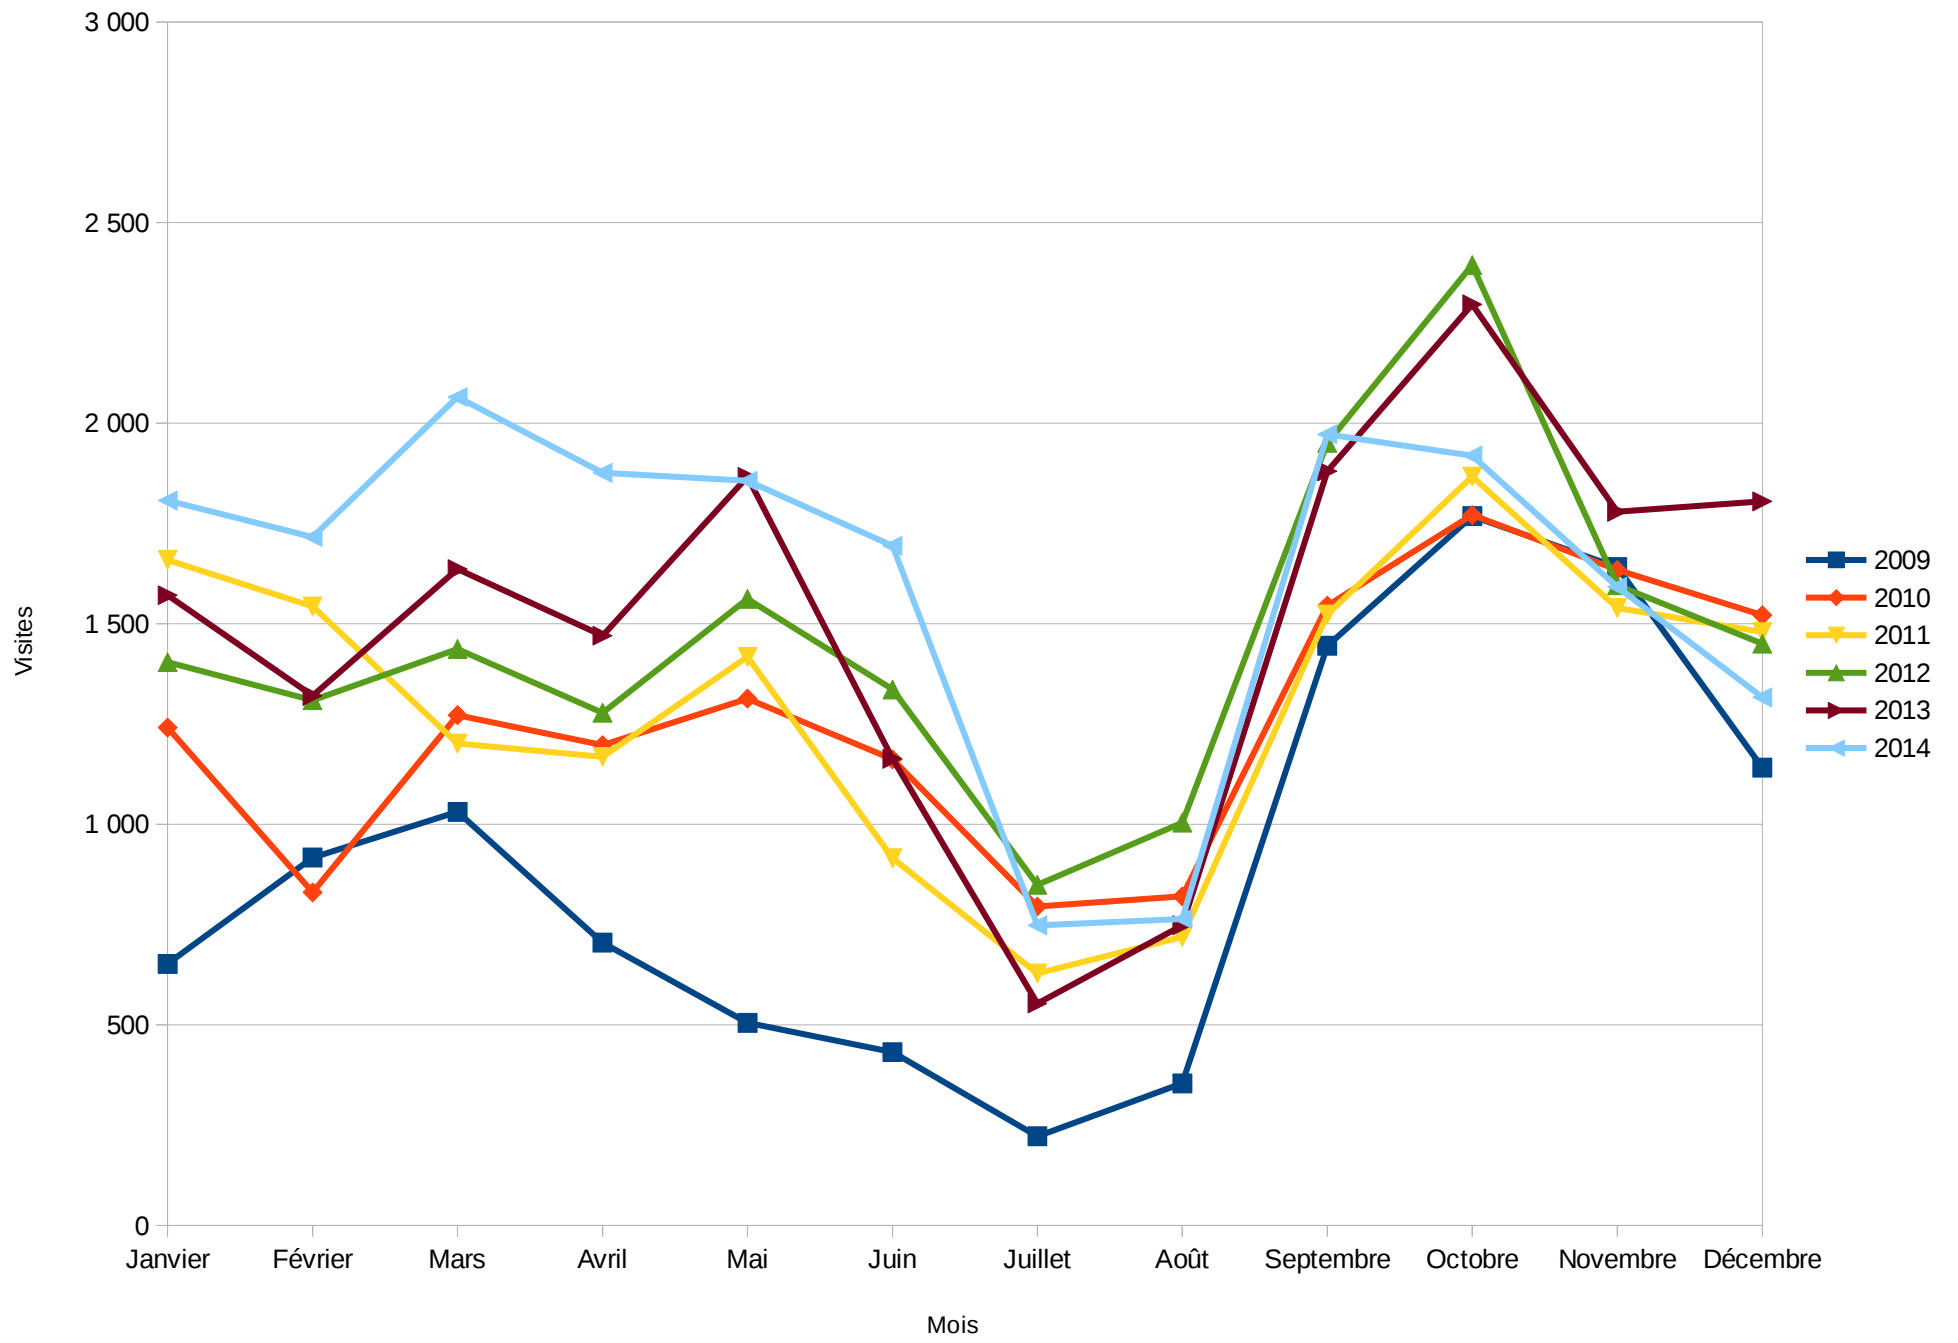

Nombre de visites et visiteurs par an de 2009 à 2014

Taux de visites par visiteurs par an de 2009 à 2014

Evolution du nombre de visiteurs par mois de 2009 à 2014

Evolution du nombre de visites par mois de 2009 à 2014

# Evolution de la consultation du site basket89

Moyenne		Minimum		Maximum		
Visiteurs	Visites	Visiteurs	Visites	Visiteurs	Visites	
784	1 389	449	652	918	1807	Janvier
744	1 273	622	830	909	1716	Février
792	1 440	593	1031	1009	2065	Mars
733	1 282	562	705	1053	1876	Avril
790	1 420	359	505	1052	1866	Mai
618	1 117	332	432	920	1694	Juin
<b>352</b>	<b>633</b>	<b>171</b>	<b>222</b>	<b>475</b>	<b>849</b>	Juillet
450	735	279	354	546	1004	Août
955	1 719	774	1445	1097	1972	Septembre
<b>1 050</b>	<b>2 003</b>	<b>844</b>	<b>1768</b>	<b>1226</b>	<b>2394</b>	Octobre
925	1 630	802	1539	1133	1779	Novembre
817	1 452	715	1141	957	1805	Décembre
<b>9 008</b>	<b>16 092</b>	<b>171</b>	<b>222</b>	<b>1226</b>	<b>2394</b>	<b>Total</b>
<i>1,79</i>		<i>1,30</i>		<i>1,95</i>		