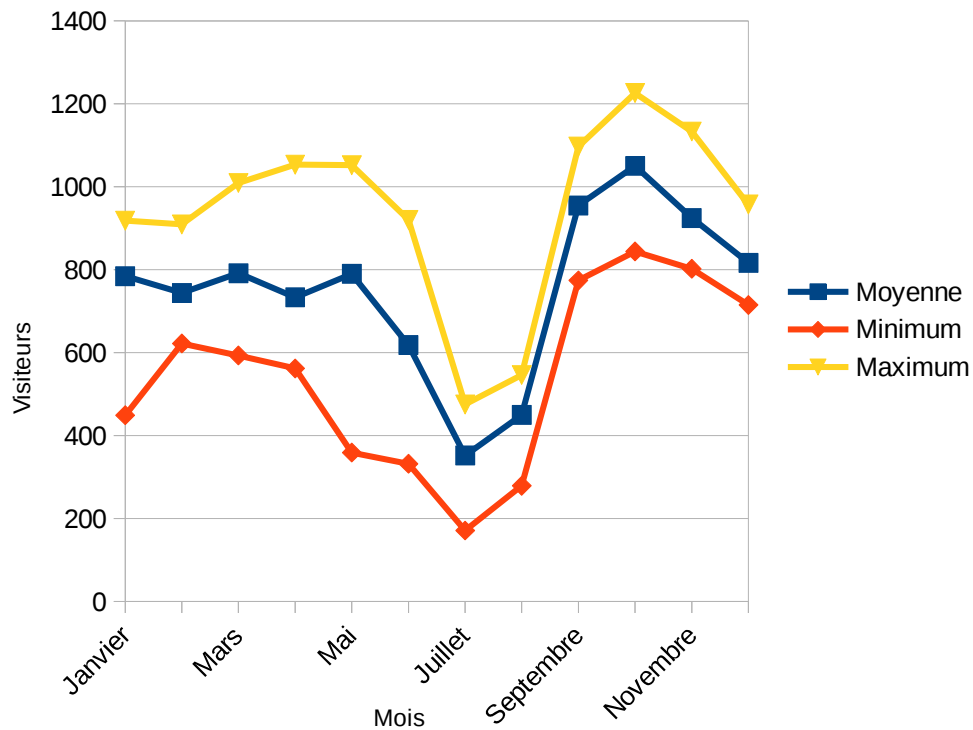

Evolution de la consultation du site basket89

Moyenne		Minimum		Maximum		
Visiteurs	Visites	Visiteurs	Visites	Visiteurs	Visites	
784	1 389	449	652	918	1807	Janvier
744	1 273	622	830	909	1716	Février
792	1 440	593	1031	1009	2065	Mars
733	1 282	562	705	1053	1876	Avril
790	1 420	359	505	1052	1866	Mai
618	1 117	332	432	920	1694	Juin
352	633	171	222	475	849	Juillet
450	735	279	354	546	1004	Août
955	1 719	774	1445	1097	1972	Septembre
1 050	2 003	844	1768	1226	2394	Octobre
925	1 630	802	1539	1133	1779	Novembre
817	1 452	715	1141	957	1805	Décembre
9 008	16 092	171	222	1226	2394	Total
<i>1,79</i>		<i>1,30</i>		<i>1,95</i>		

Moyenne du nombre de visiteurs par mois de 2009 à 2014