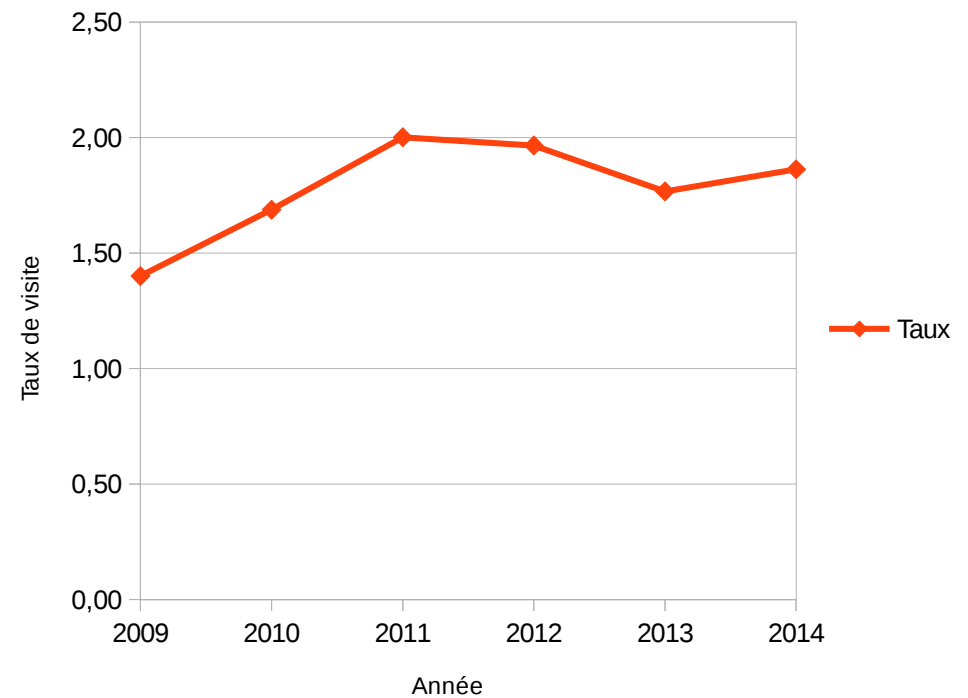

## Statistiques de consultation du site basket89

	2009		2010		2011		2012		2013		2014	
	Visiteurs	Visites	Visiteurs	Visites	Visiteurs	Visites	Visiteurs	Visites	Visiteurs	Visites	Visiteurs	Visites
Janvier	449	652	851	1 241	902	1 659	699	1 404	887	1 571	918	1 807
Février	634	917	622	830	864	1 543	689	1 309	744	1 320	909	1 716
Mars	739	1 031	768	1 272	593	1 201	703	1 437	937	1 636	1 009	2 065
Avril	562	705	704	1 197	608	1 168	697	1 278	776	1 470	1 053	1 876
Mai	359	505	785	1 313	675	1 417	868	1 562	1 000	1 866	1 052	1 856
Juin	332	432	631	1 162	427	915	694	1 336	705	1 163	920	1 694
Juillet	171	222	399	795	268	628	406	849	392	553	475	748
Août	279	354	462	820	333	719	540	1 004	546	748	539	764
Septembre	1 021	1 445	881	1 545	774	1 523	928	1 951	1 097	1 880	1 027	1 972
Octobre	1 226	1 768	993	1 771	844	1 867	1 098	2 394	1 207	2 296	933	1 919
Novembre	1 133	1 641	954	1 634	802	1 539	842	1 596	988	1 779	828	1 592
Décembre	818	1 141	898	1 521	734	1 479	777	1 450	957	1 805	715	1 316
<b>Total</b>	<b>7 723</b>	<b>10 813</b>	<b>8 948</b>	<b>15 101</b>	<b>7 824</b>	<b>15 658</b>	<b>8 941</b>	<b>17 570</b>	<b>10 236</b>	<b>18 087</b>	<b>10 378</b>	<b>19 325</b>
<i>Taux</i>	<i>1,40</i>		<i>1,69</i>		<i>2,00</i>		<i>1,97</i>		<i>1,77</i>		<i>1,86</i>	

Nombre de visites et visiteurs par an de 2009 à 2014

Taux de visites par visiteurs par an de 2009 à 2014

Evolution du nombre de visiteurs par mois de 2009 à 2014

Evolution du nombre de visites par mois de 2009 à 2014