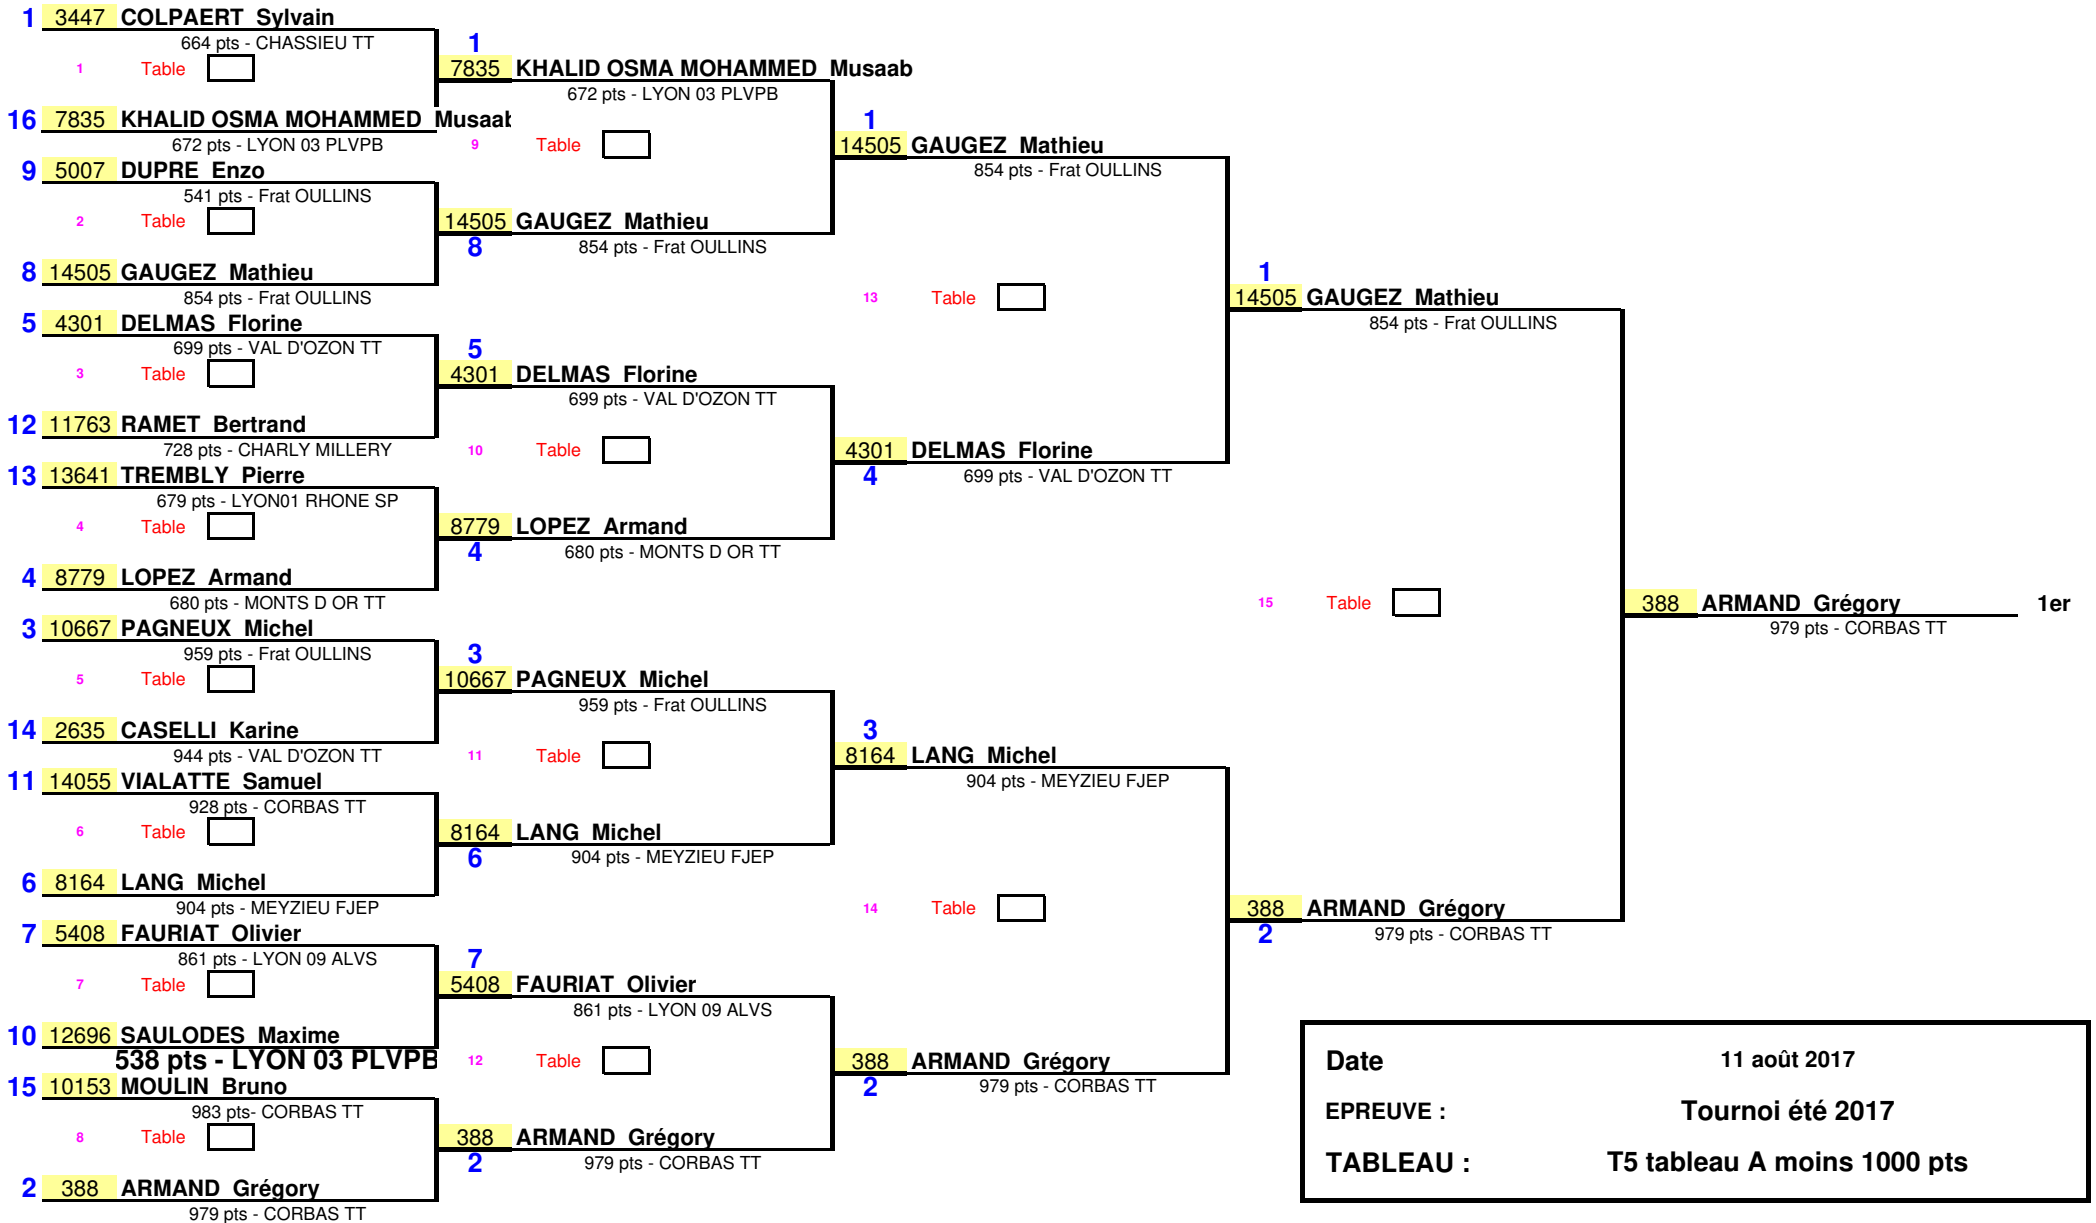

1/8 de Finale

1/4 de Finale

1/2 Finale

Finale

Date	11 août 2017
EPREUVE :	Tournoi été 2017
TABLEAU :	T5 tableau A moins 1000 pts