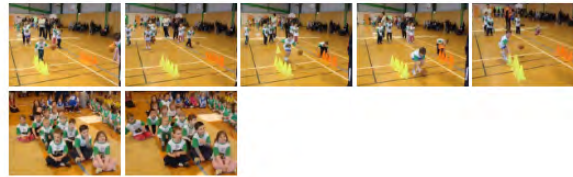

LE BABY, c'est PARTI !!!

Près de 40 enfants nés en 2006-07-08 sont venus découvrir ou redécouvrir le BABY BASKET ce samedi 15 septembre. Marion SARDIN, responsable du baby aux EFF animera chaque samedi matin cette découverte ludique de 09h30 à 10h30.

Photos Plateau Baby du 10 avril 2011 à Balbigny

Photos du plateau Baby en janvier 2011

LE BABY FÊTE HALLOWEEN !!!

LE BABY FÊTE NOEL !!!