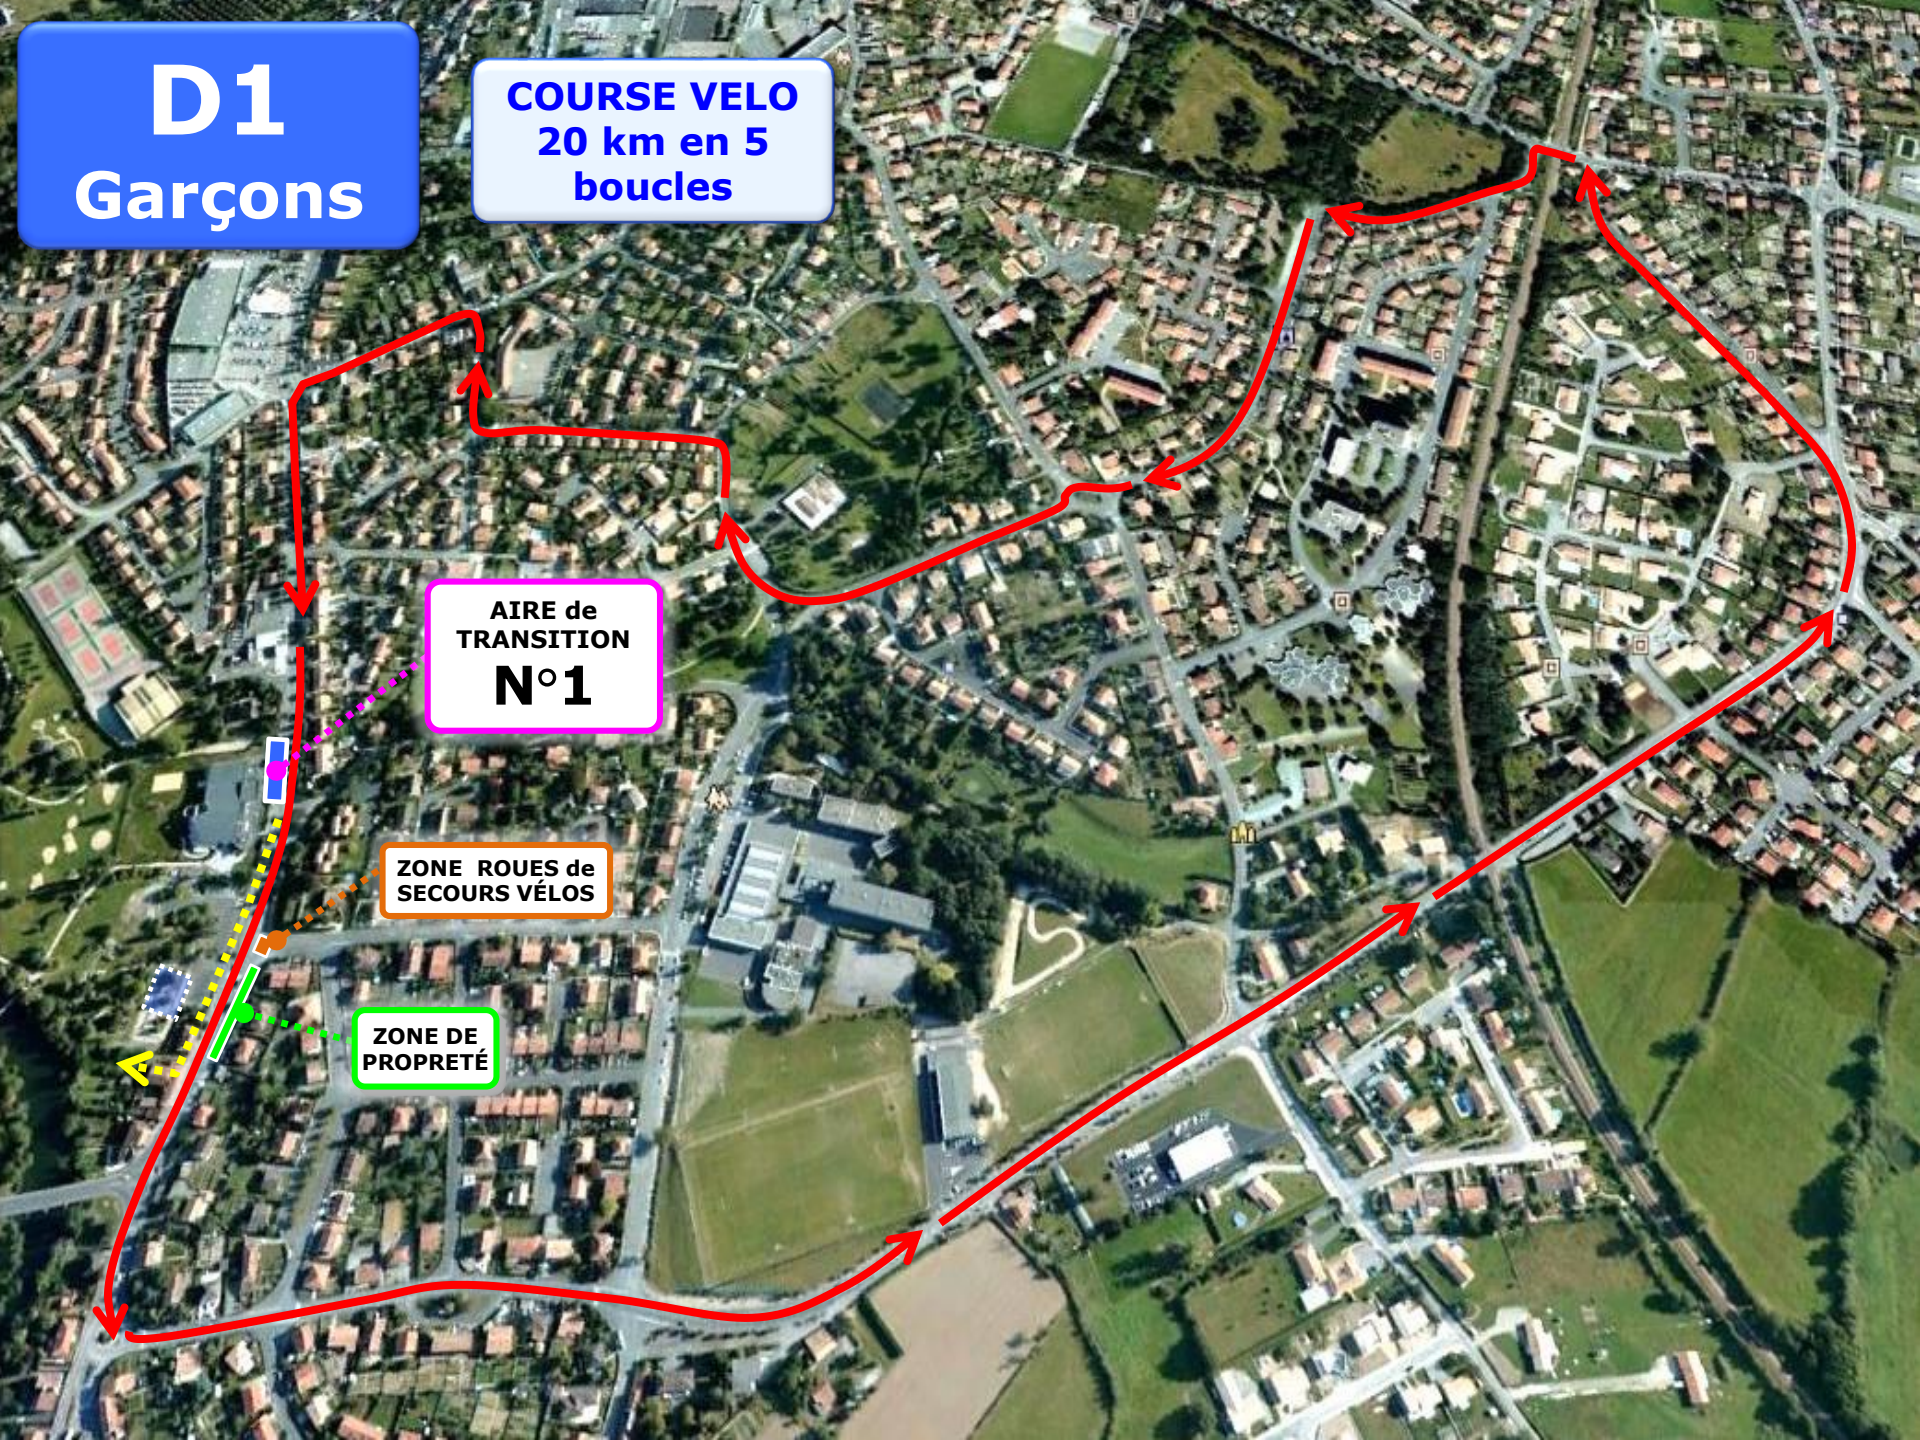

D1

Garçons

1ère COURSE
à PIED 4900m
en 2 boucles

ZONE PROPRETÉ et
RAVITAILLEMENT

ACCÈS AIRE DE
TRANSITION

DÉPART de
la COURSE

DÉPART VÉLO

AIRE de
TRANSITION
N°1

2ÈME BOUCLE
CÂP

© 2013 IGN-France

Google earth

D1

Garçons

COURSE VELO
20 km en 5
boucles

AIRE de
TRANSITION
N°1

ZONE ROUES de
SECOURS VÉLOS

ZONE DE
PROPRETÉ

D1

Garçons

**2ème COURSE
à PIED 2500m
en 1 boucle**

PENALTY BOX

**ARRIVÉE de
la COURSE**

ARRIVÉE VÉLO

**ZONE PROPRETÉ et
RAVITAILLEMENT**