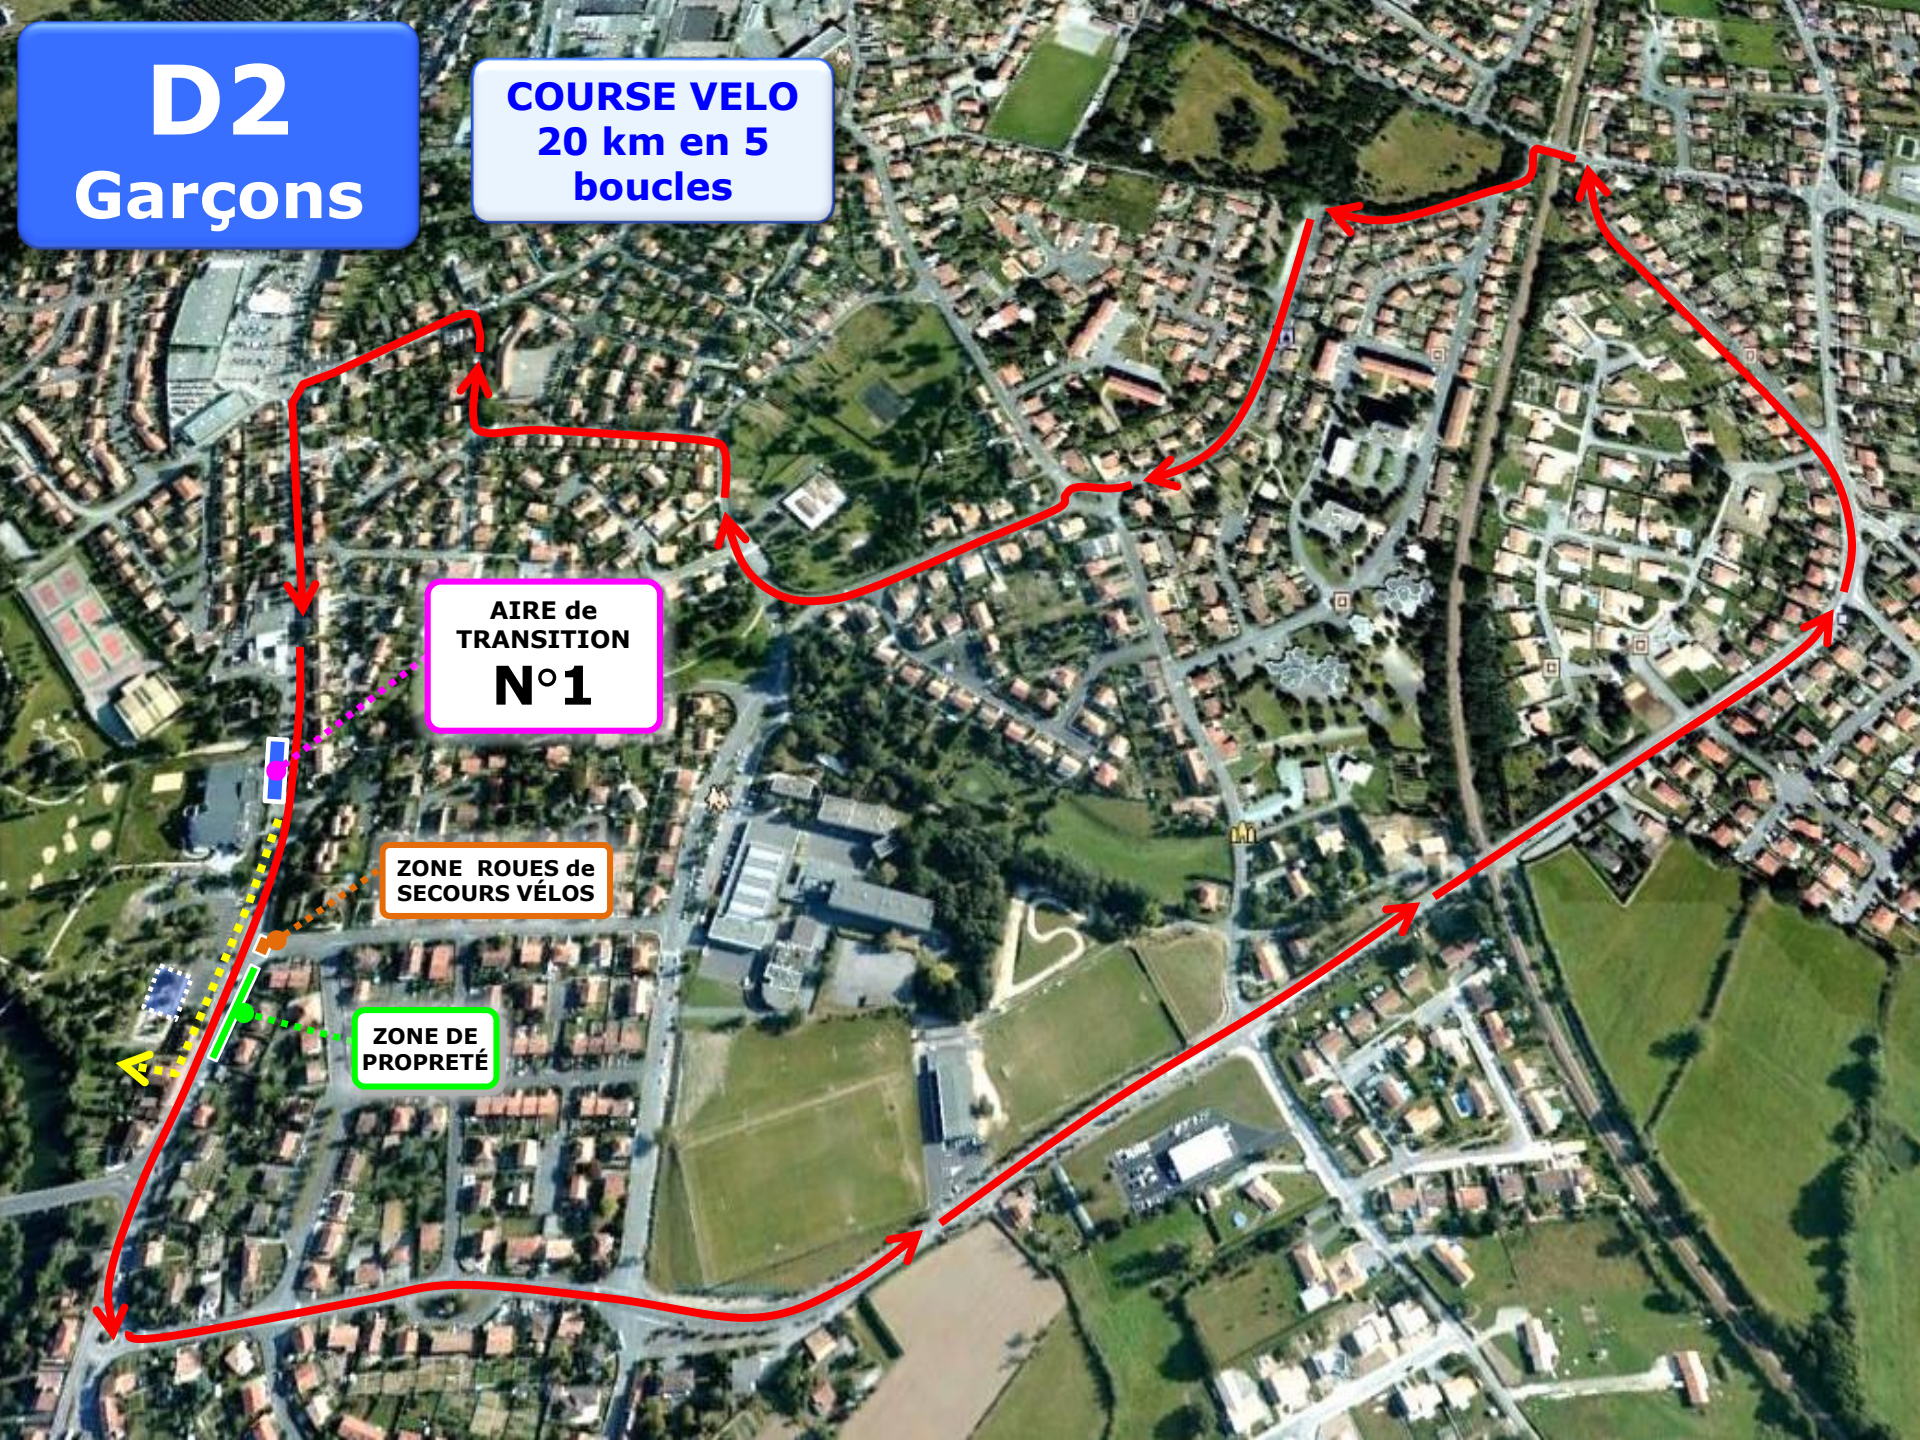

D2

Garçons

**1ère COURSE
à PIED 4900m
en 2 boucles**

**ZONE PROPRETÉ et
RAVITAILLEMENT**

**ACCÈS AIRE DE
TRANSITION**

**DÉPART de
la COURSE**

**AIRE de
TRANSITION
N°1**

**2ÈME BOUCLE
CÂP**

DÉPART VÉLO

© 2013 IGN-France

Google earth

D2

Garçons

COURSE VELO
20 km en 5
boucles

AIRE de
TRANSITION
N°1

ZONE ROUES de
SECOURS VÉLOS

ZONE DE
PROPRETÉ

D2

Garçons

2ème COURSE
à PIED 2500m
en 1 boucle

PENALTY BOX

ARRIVÉE de
la COURSE

ARRIVÉE VÉLO

ZONE PROPRETÉ et
RAVITAILLEMENT