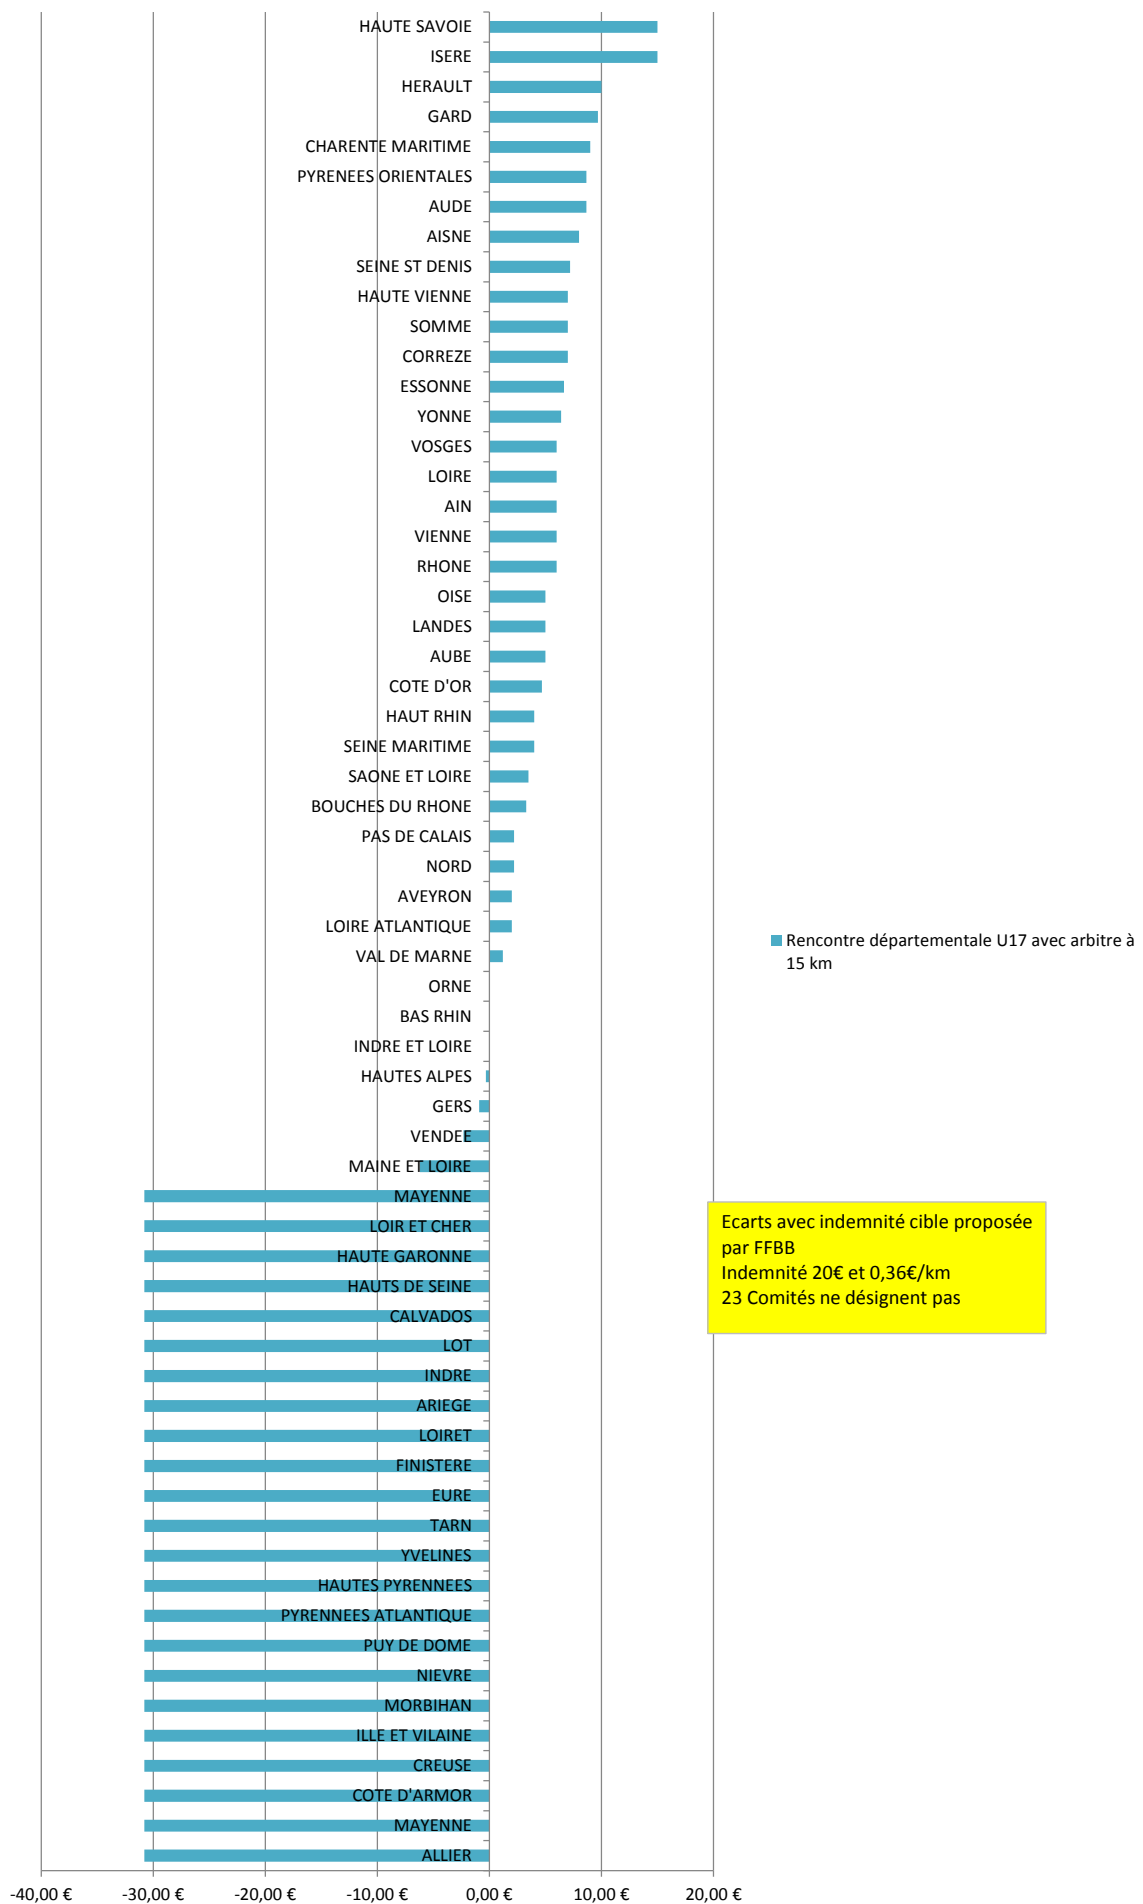

Rencontre Ligue PNM avec arbitre à 50 km

Rencontre Ligue U15 avec arbitre à 20 km

Rencontre départementale Senior avec arbitre à 30 km

■ Rencontre départementale Senior avec arbitre à 30 km

Rencontre départementale U17 avec arbitre à 15 km

Rencontre départementale U15 avec arbitre à 15 km