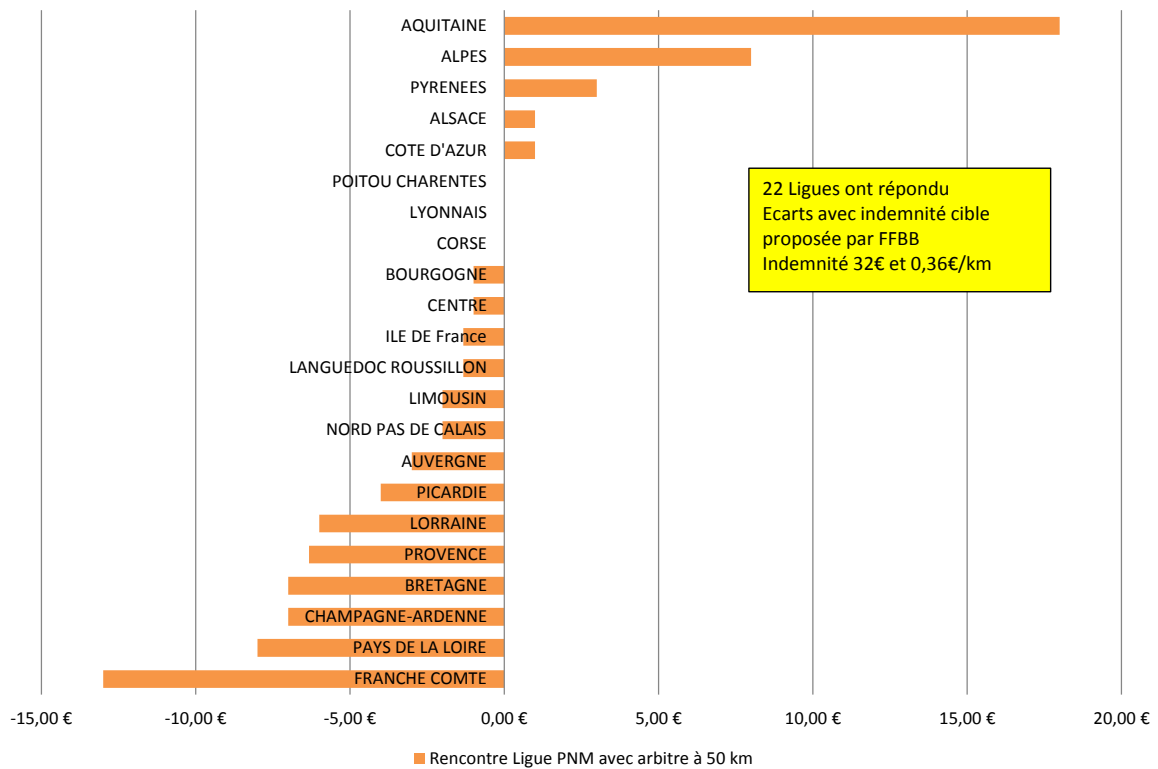

Rencontre Ligue PNM avec arbitre à 50 km

Rencontre Ligue U15 avec arbitre à 20 km

Rencontre départementale Senior avec arbitre à 30 km

■ Rencontre départementale Senior avec arbitre à 30 km

Rencontre départementale U17 avec arbitre à 15 km

Rencontre départementale U15 avec arbitre à 15 km