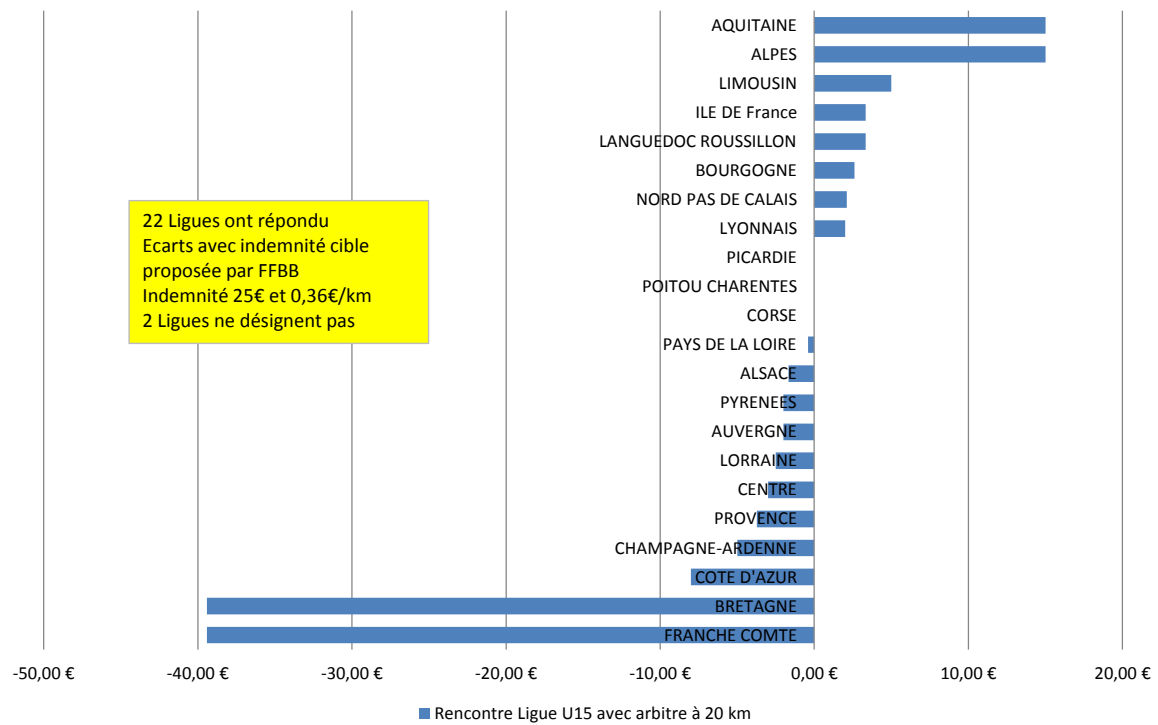

Rencontre Ligue PNM avec arbitre à 50 km

Rencontre Ligue U15 avec arbitre à 20 km

Rencontre départementale Senior avec arbitre à 30 km

■ Rencontre départementale Senior avec arbitre à 30 km

Rencontre départementale U17 avec arbitre à 15 km

Rencontre départementale U15 avec arbitre à 15 km