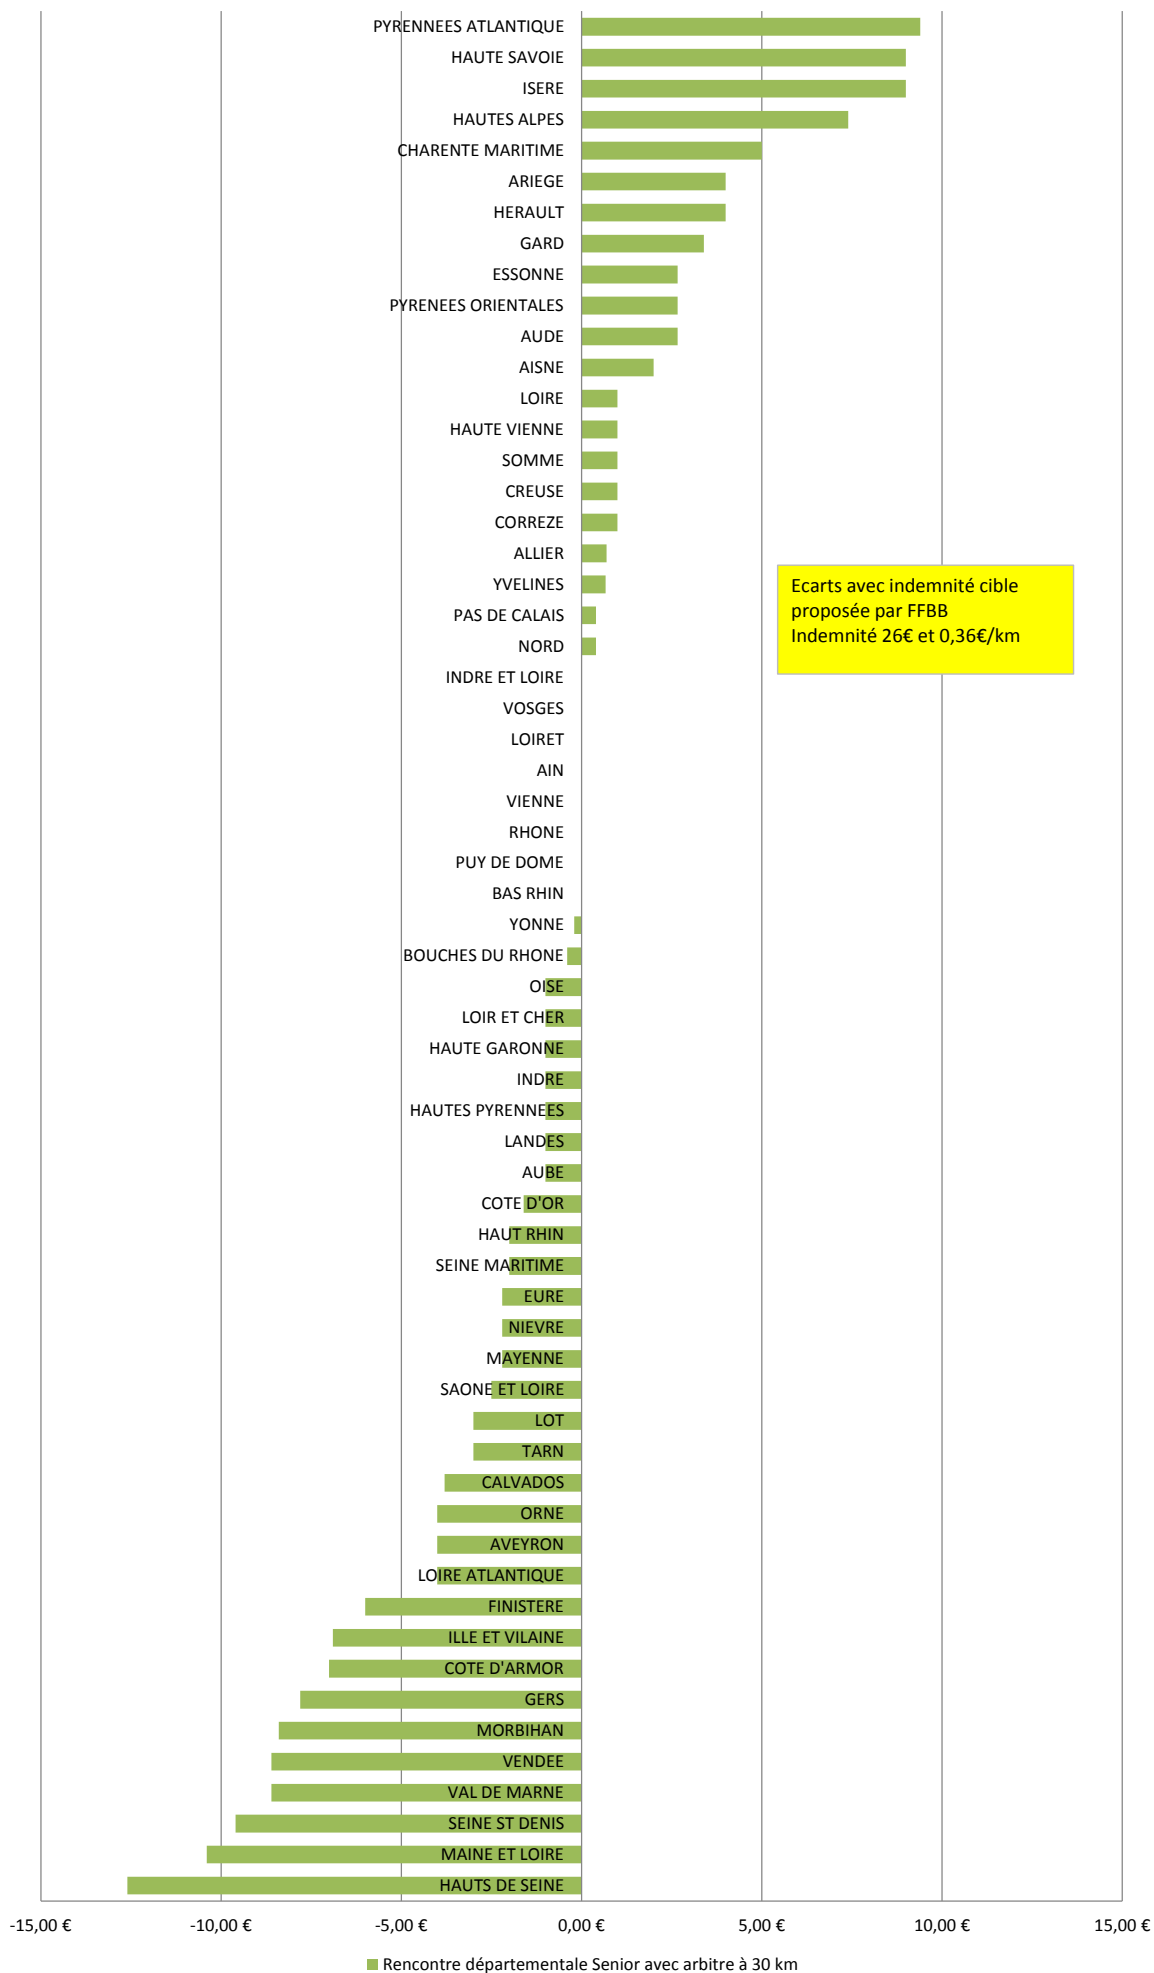

Rencontre Ligue PNM avec arbitre à 50 km

Rencontre Ligue U15 avec arbitre à 20 km

Rencontre départementale Senior avec arbitre à 30 km

■ Rencontre départementale Senior avec arbitre à 30 km

Rencontre départementale U17 avec arbitre à 15 km

Rencontre départementale U15 avec arbitre à 15 km