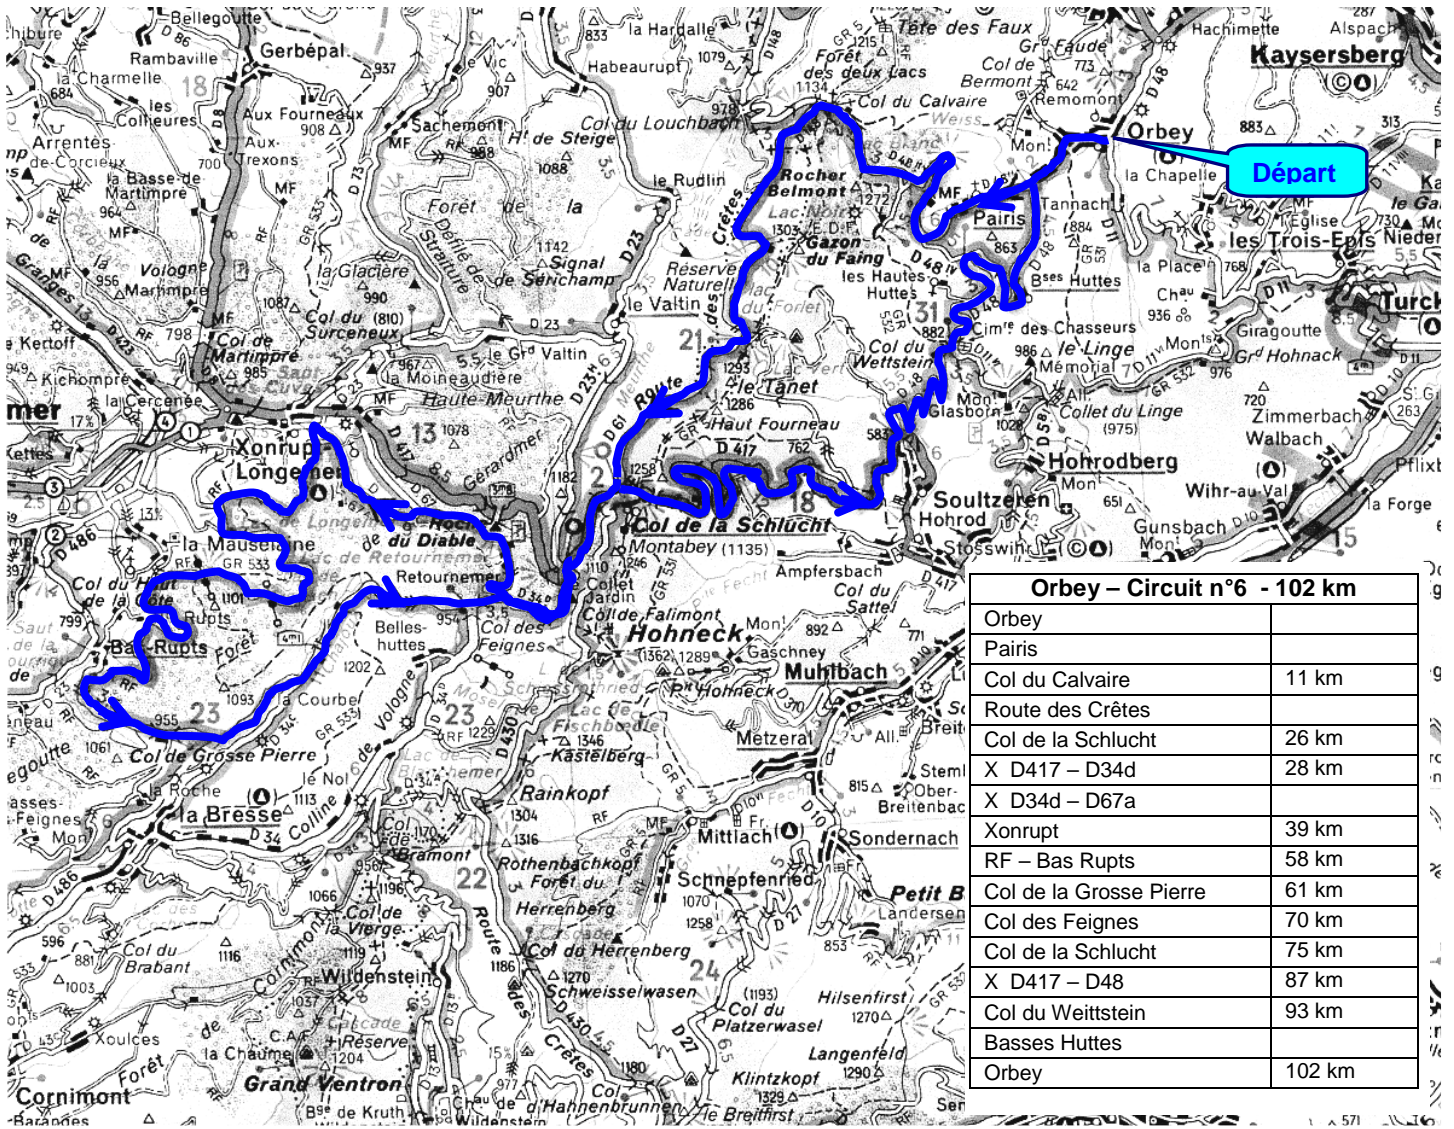

Orbey - Circuit n°6 - 102 km

Orbery – Circuit n°6 - 102 km	
Orbery	
Pairis	
Col du Calvaire	11 km
Route des Crêtes	
Col de la Schlucht	26 km
X D417 – D34d	28 km
X D34d – D67a	
Xonrupt	39 km
RF – Bas Rupts	58 km
Col de la Grosse Pierre	61 km
Col des Feignes	70 km
Col de la Schlucht	75 km
X D417 – D48	87 km
Col du Weittstein	93 km
Basses Huttes	
Orbery	102 km