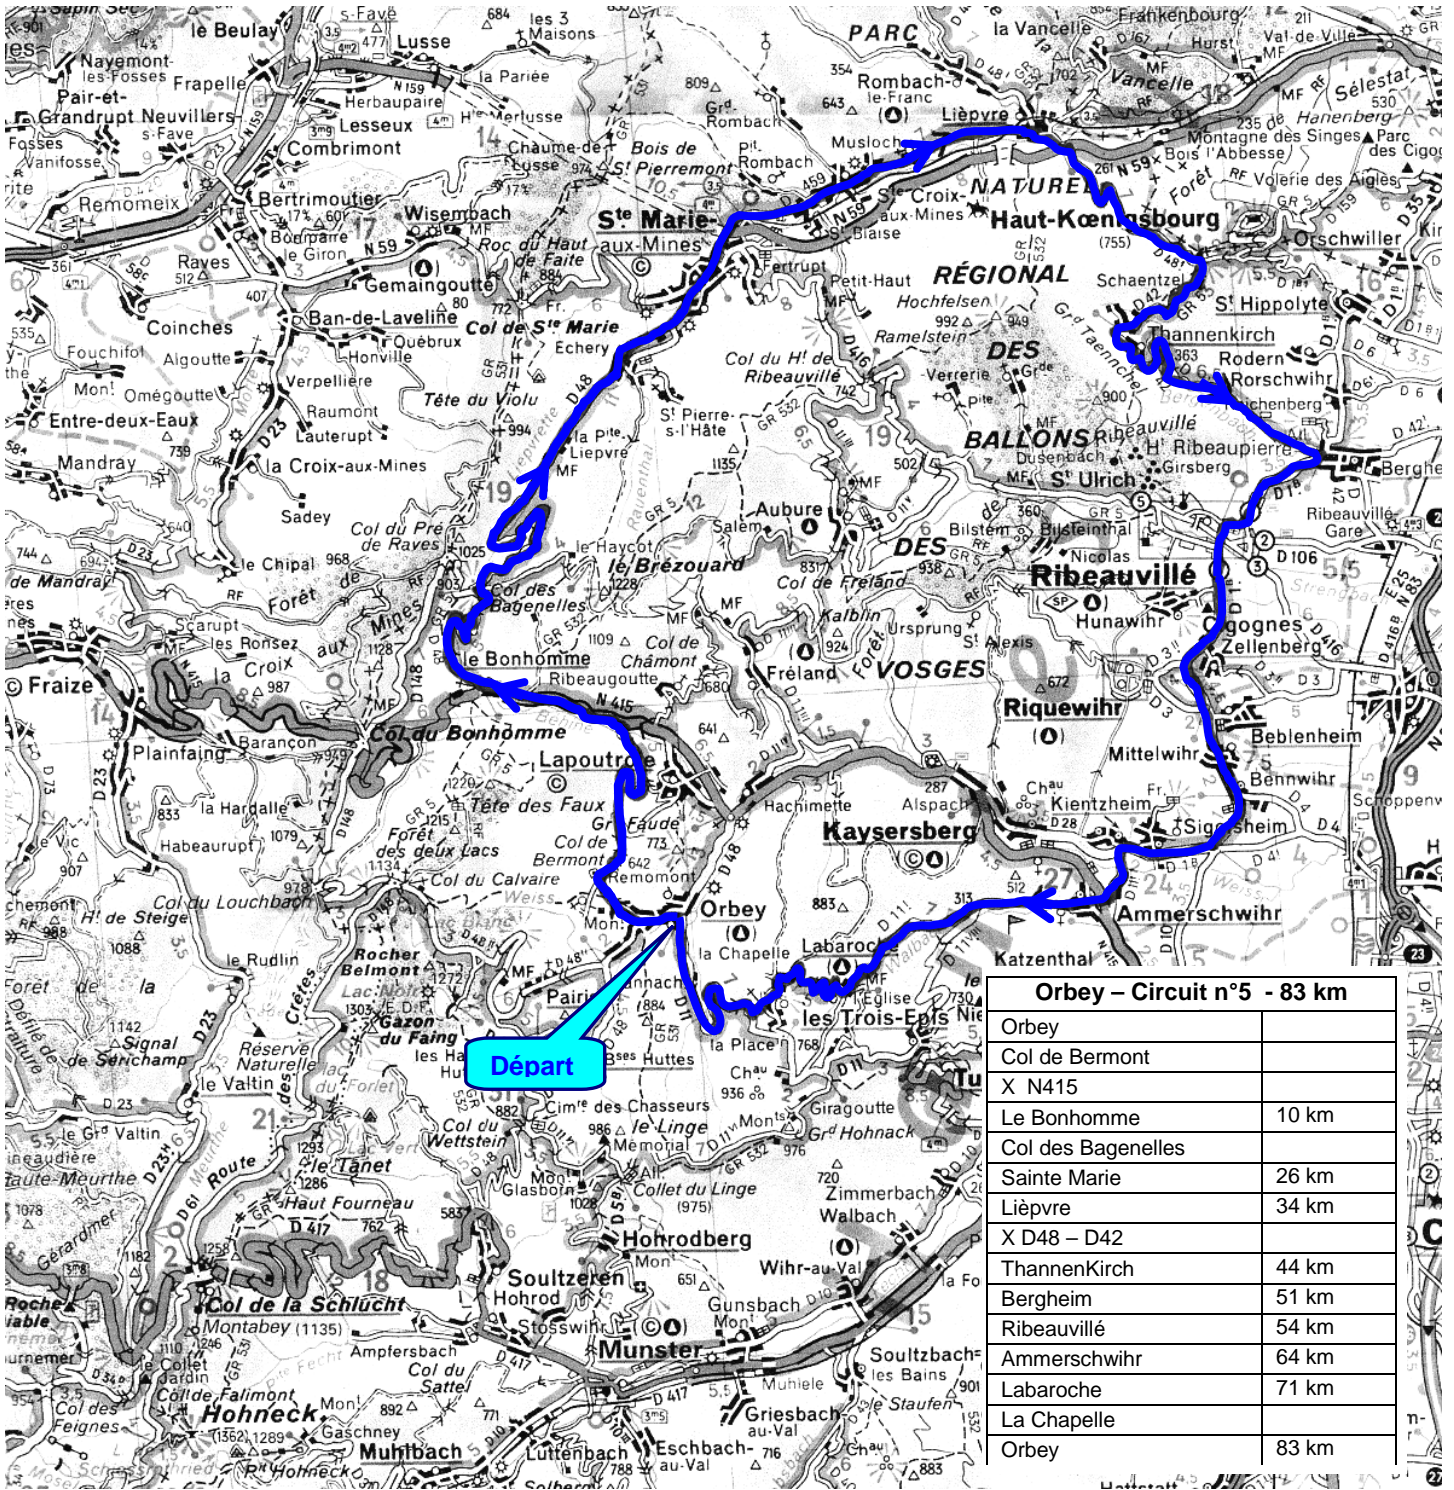

Orbey - Circuit n°5 - 83 km

Orbey – Circuit n°5 - 83 km	
Orbey	
Col de Bermont	
X N415	
Le Bonhomme	10 km
Col des Bagenelles	
Sainte Marie	26 km
Lièpvre	34 km
X D48 – D42	
ThannenKirch	44 km
Bergheim	51 km
Ribeauvillé	54 km
Ammerschwihr	64 km
Labaroche	71 km
La Chapelle	
Orbey	83 km