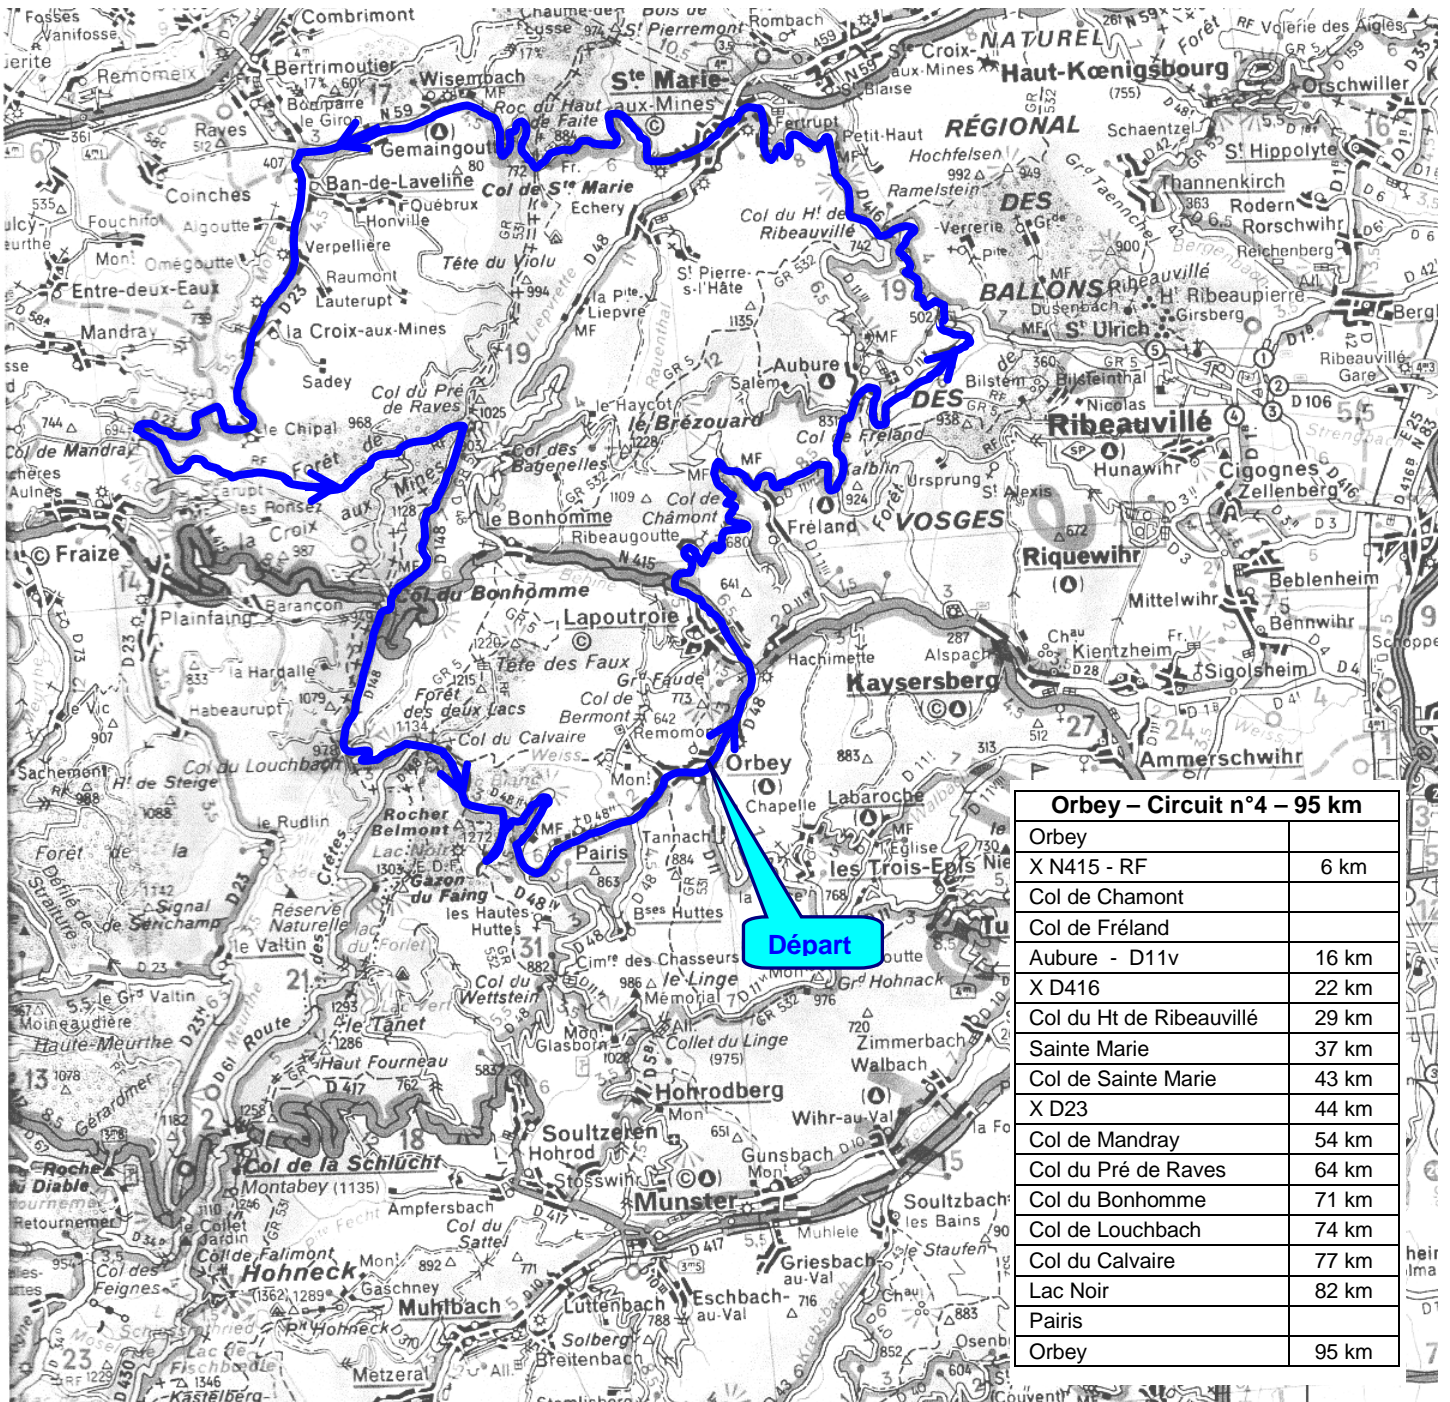

# Orbey - Circuit n°4 - 95 km

Orbey – Circuit n°4 – 95 km	
Orbey	
X N415 - RF	6 km
Col de Chamont	
Col de Fréland	
Aubure - D11v	16 km
X D416	22 km
Col du Ht de Ribeauvillé	29 km
Sainte Marie	37 km
Col de Sainte Marie	43 km
X D23	44 km
Col de Mandray	54 km
Col du Pré de Raves	64 km
Col du Bonhomme	71 km
Col de Louchbach	74 km
Col du Calvaire	77 km
Lac Noir	82 km
Pairis	
Orbey	95 km