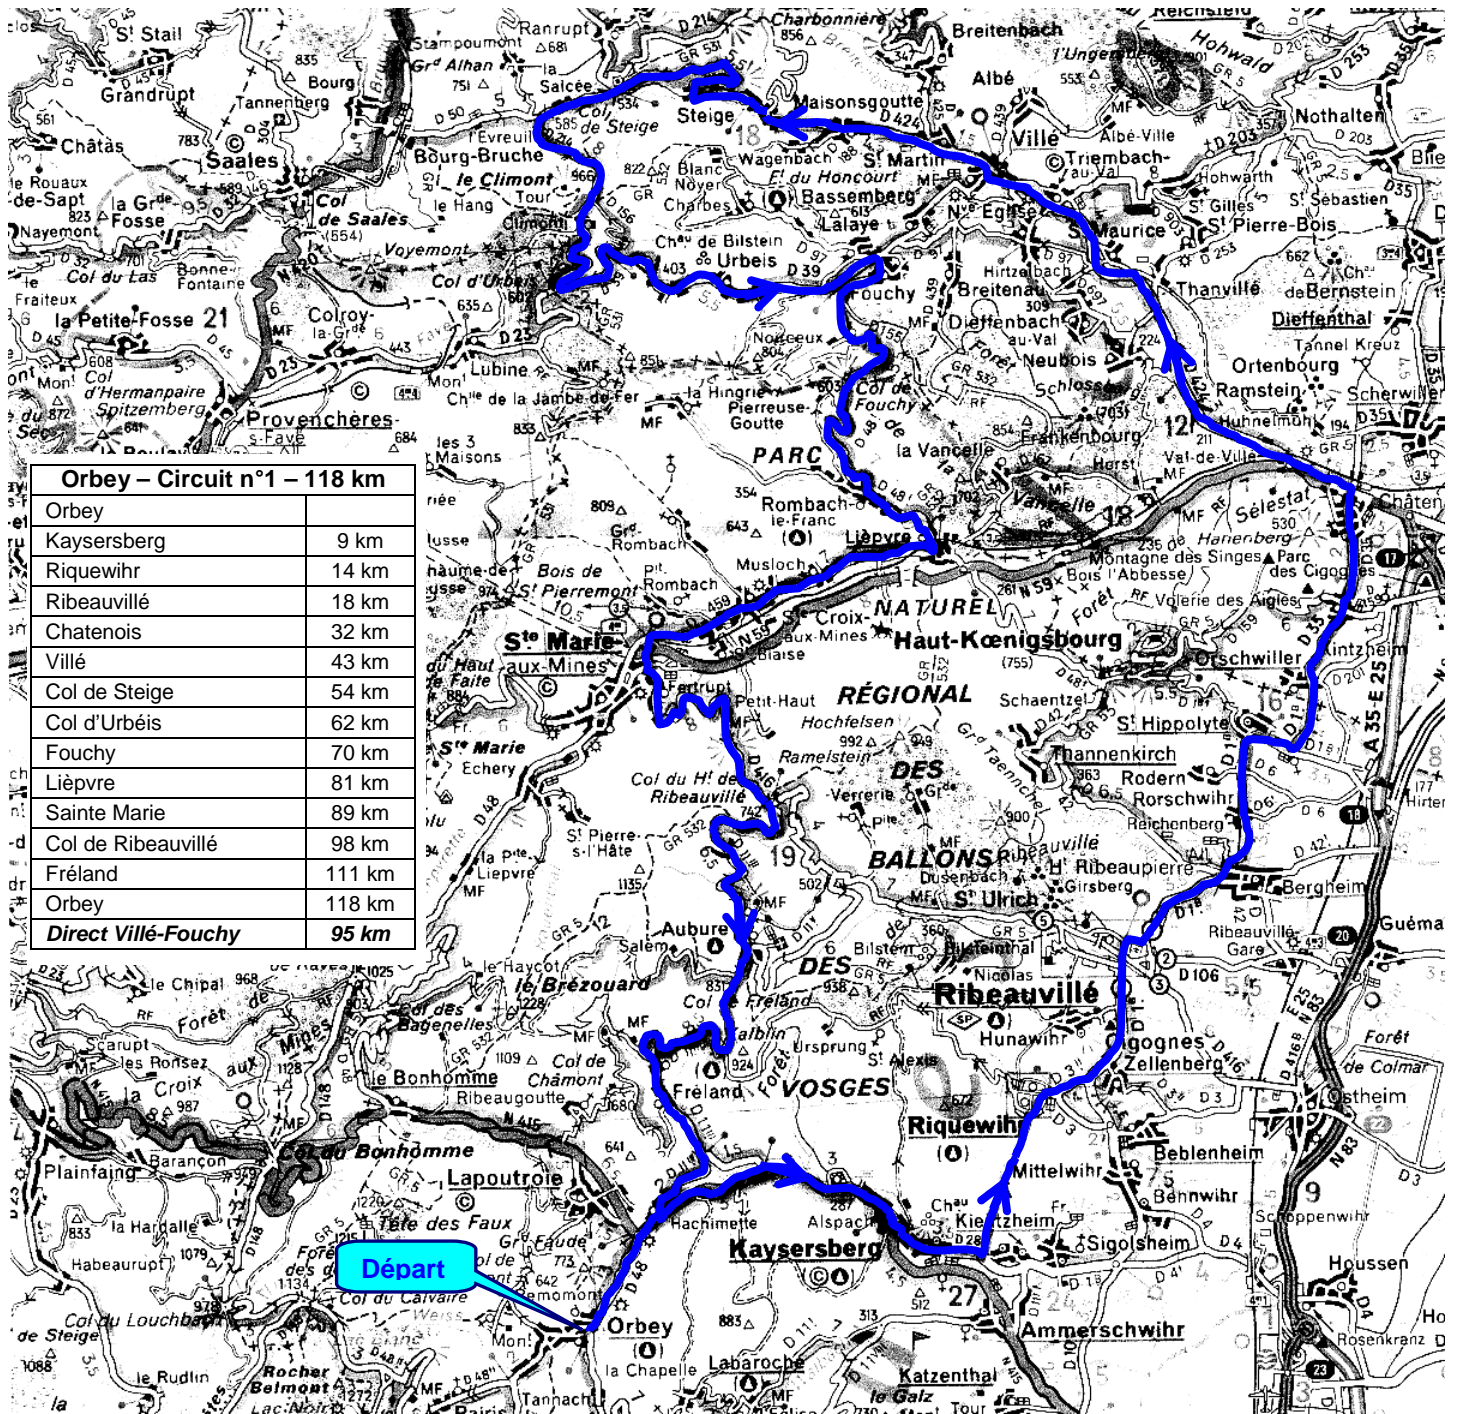

# Orbey - Circuit n°1 - 118 km (95 km direct Villé-Fouchy)

Orbey – Circuit n°1 – 118 km	
Orbey	
Kaysersberg	9 km
Riquewih	14 km
Ribeauvillé	18 km
Chatenois	32 km
Villé	43 km
Col de Steige	54 km
Col d'Urbéis	62 km
Fouchy	70 km
Lièpvre	81 km
Sainte Marie	89 km
Col de Ribeauvillé	98 km
Fréland	111 km
Orbey	118 km
Direct Villé-Fouchy	95 km