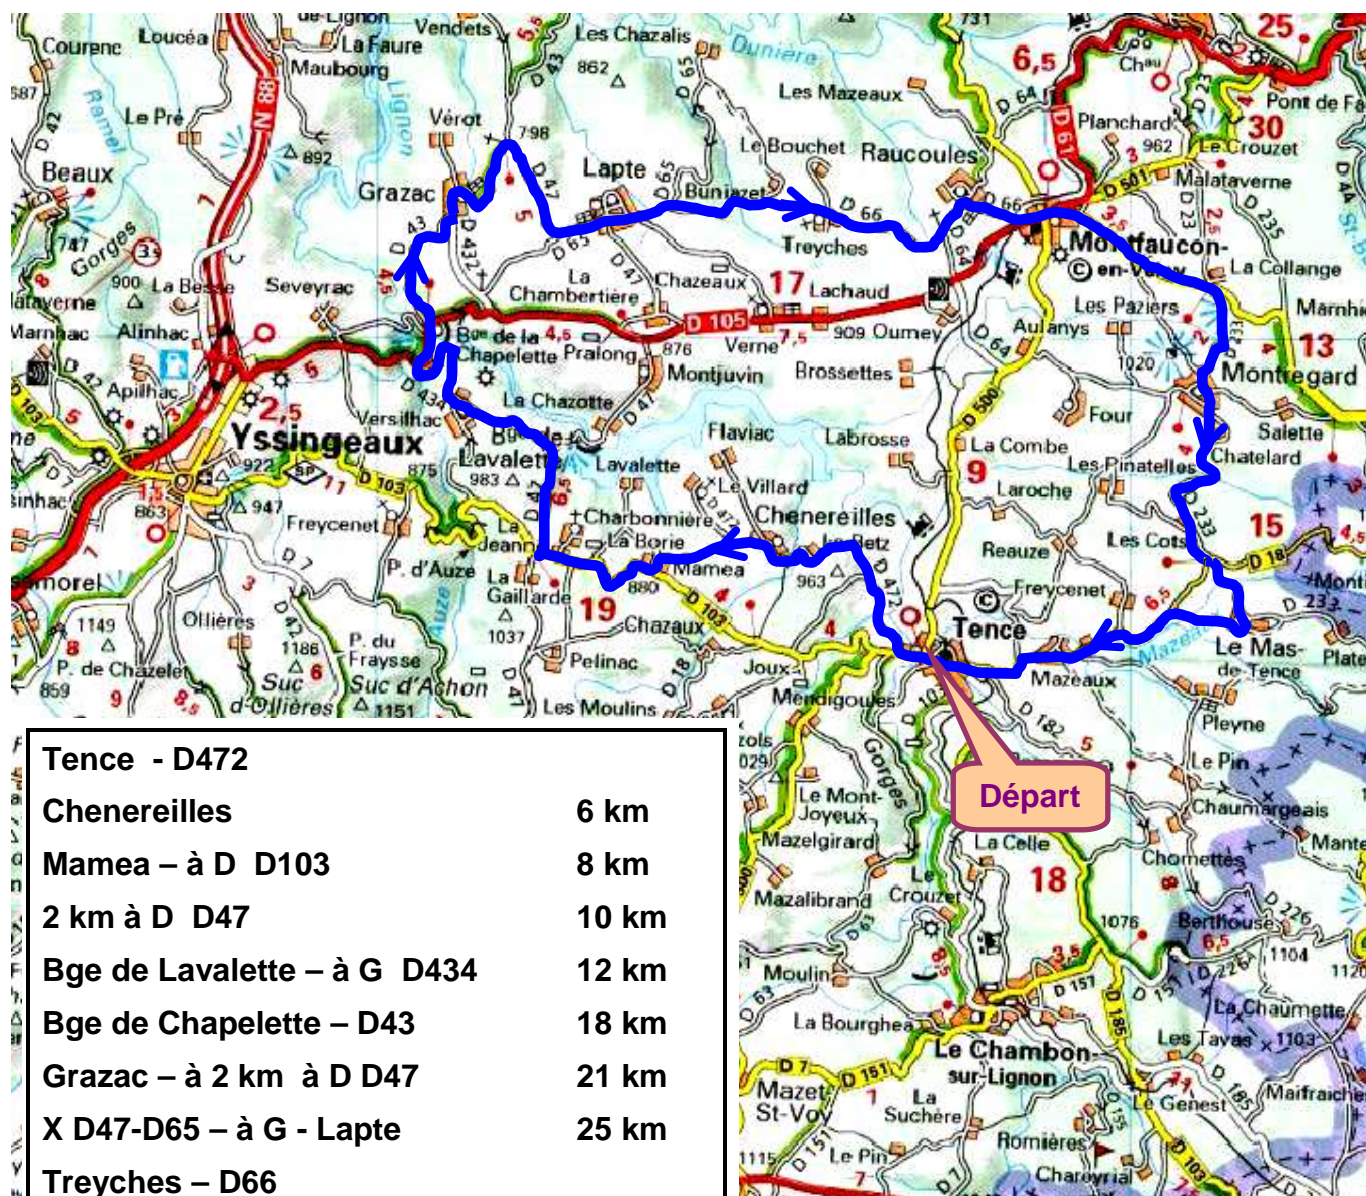

## Tence – Circuit 3 (52 km - D = 913 m)

Tence - D472

Chenereilles

6 km

Mamea – à D D103

8 km

2 km à D D47

10 km

Bge de Lavalette – à G D434

12 km

Bge de Chapelette – D43

18 km

Grazac – à 2 km à D D47

21 km

X D47-D65 – à G - Lapte

25 km

Treyches – D66

Raucoules

Montfaucon en Velay

33 km

La Collange

Montregard – D233

39 km

Le Mas de Tence

45 km

Tence

52 km