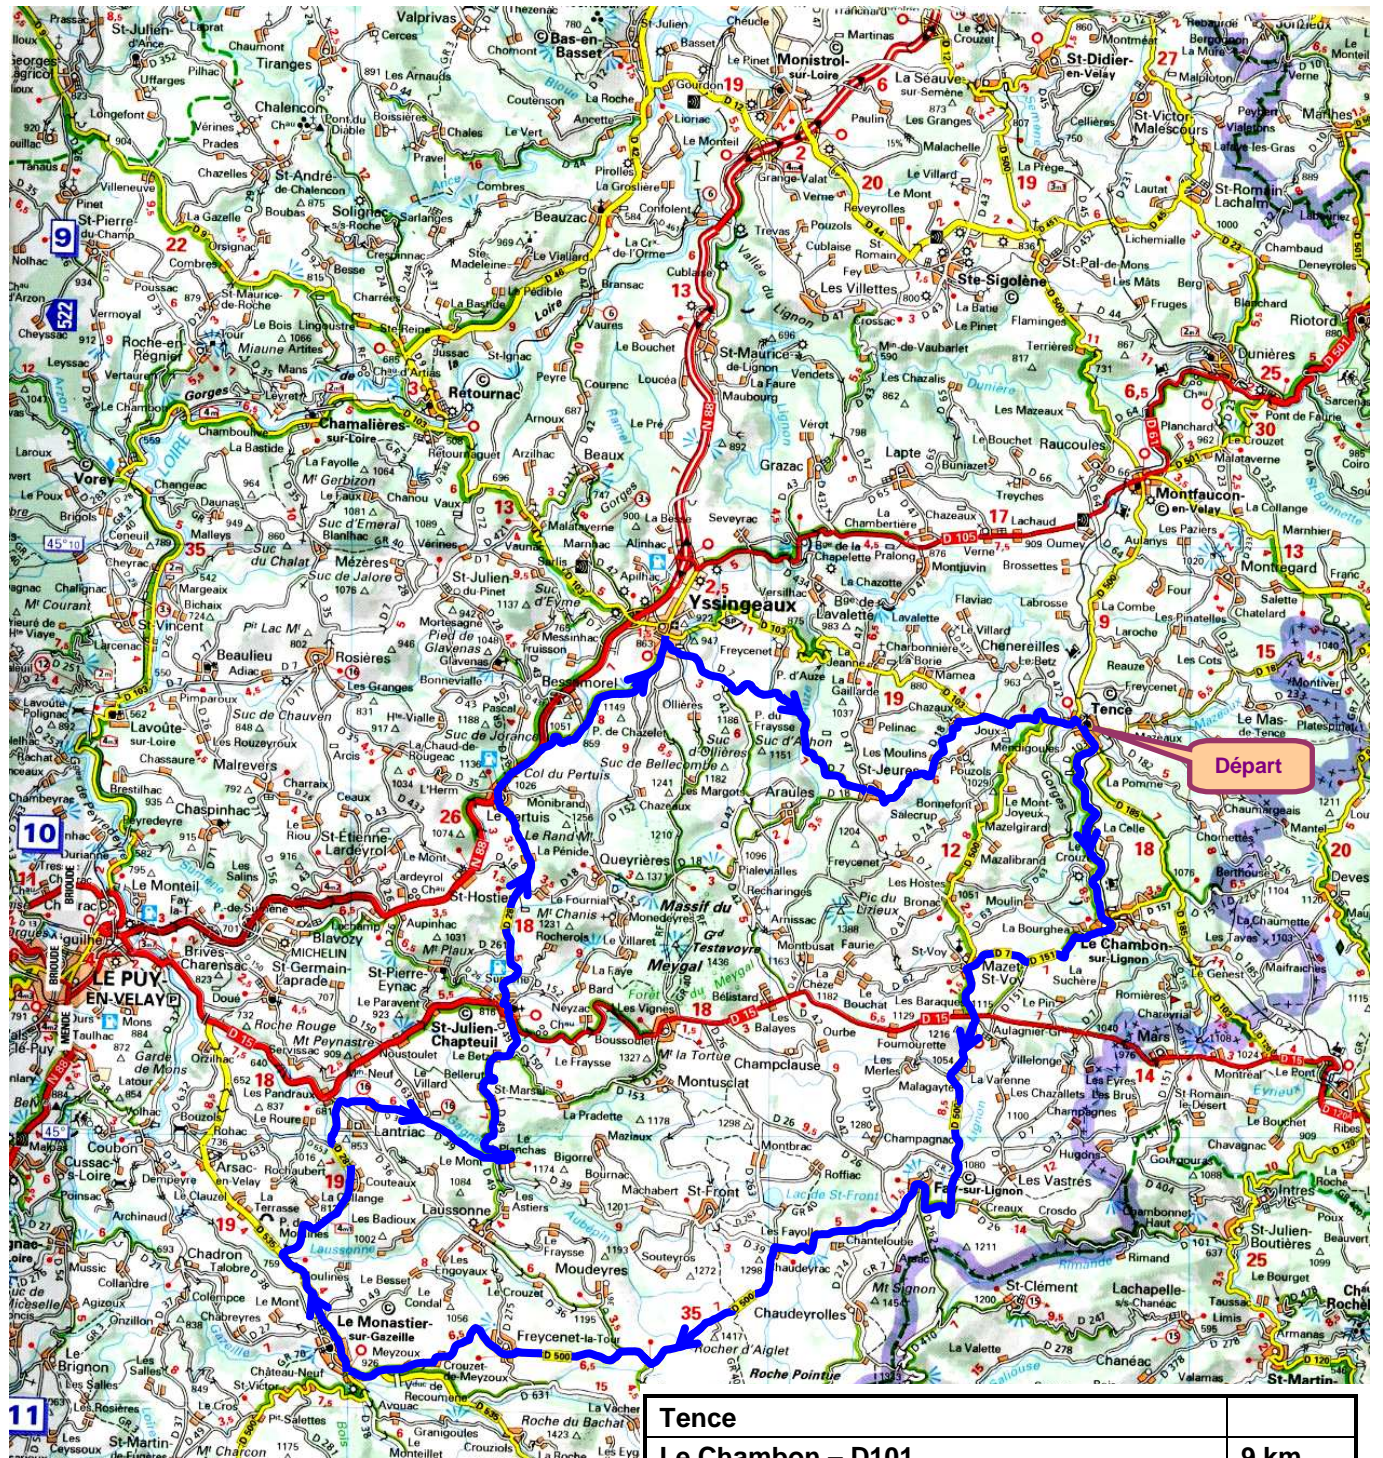

# Tence - Circuit 2 (115 km - D = 1990 m)

Tence	
Le Chambon – D101	9 km
Mazet Saint Voy	16 km
Fay sur Lignon	26 km
Chaudeyrac	33 km
Freycenet la Tour	47 km
Le Monastir sur Gazelle – D365	54 km
à D 4 km D28 – à D D39 vers Lantriac	
Les Planches – à G D49	76 km
St Julien Chapteuil	83 km
D 28 – Le Pertuis	87 km
Col du Pertuis – à D 2km Vers Bessamorel	90 km
Yssingeaux – à D D7	95 km
Saint Jures – D18 – D103	105 km
Tence	115 km