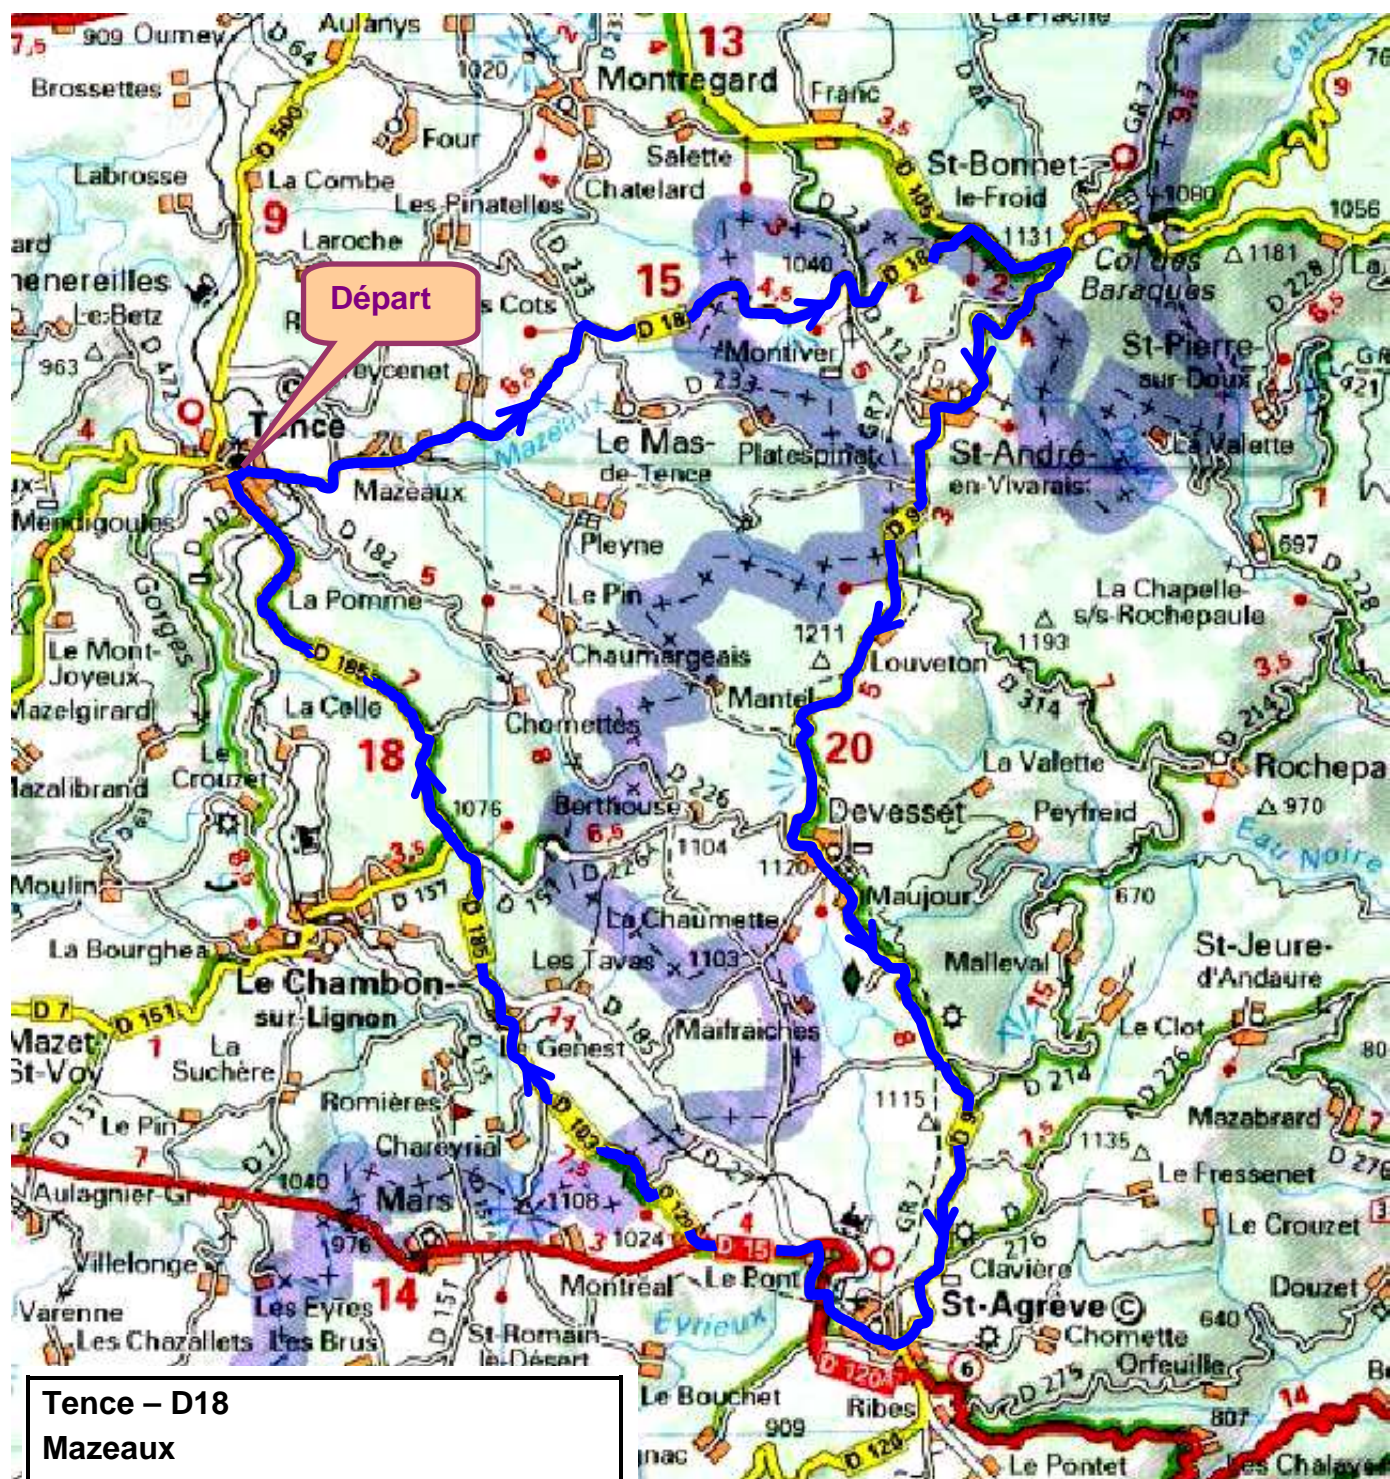

Tence – Circuit 1 (53 km - D = 675 m)

Tence – D18

Mazeaux

X D18-D105 à D 13 km

St Bonnet le Froid – à D D9 15 km

St André en Vivarais 19 km

Devesset 27 km

St Agrève – à D D15 37 km

4 km à D – D129 – D103

Le Genest – D185 44 km

Tence 53 km