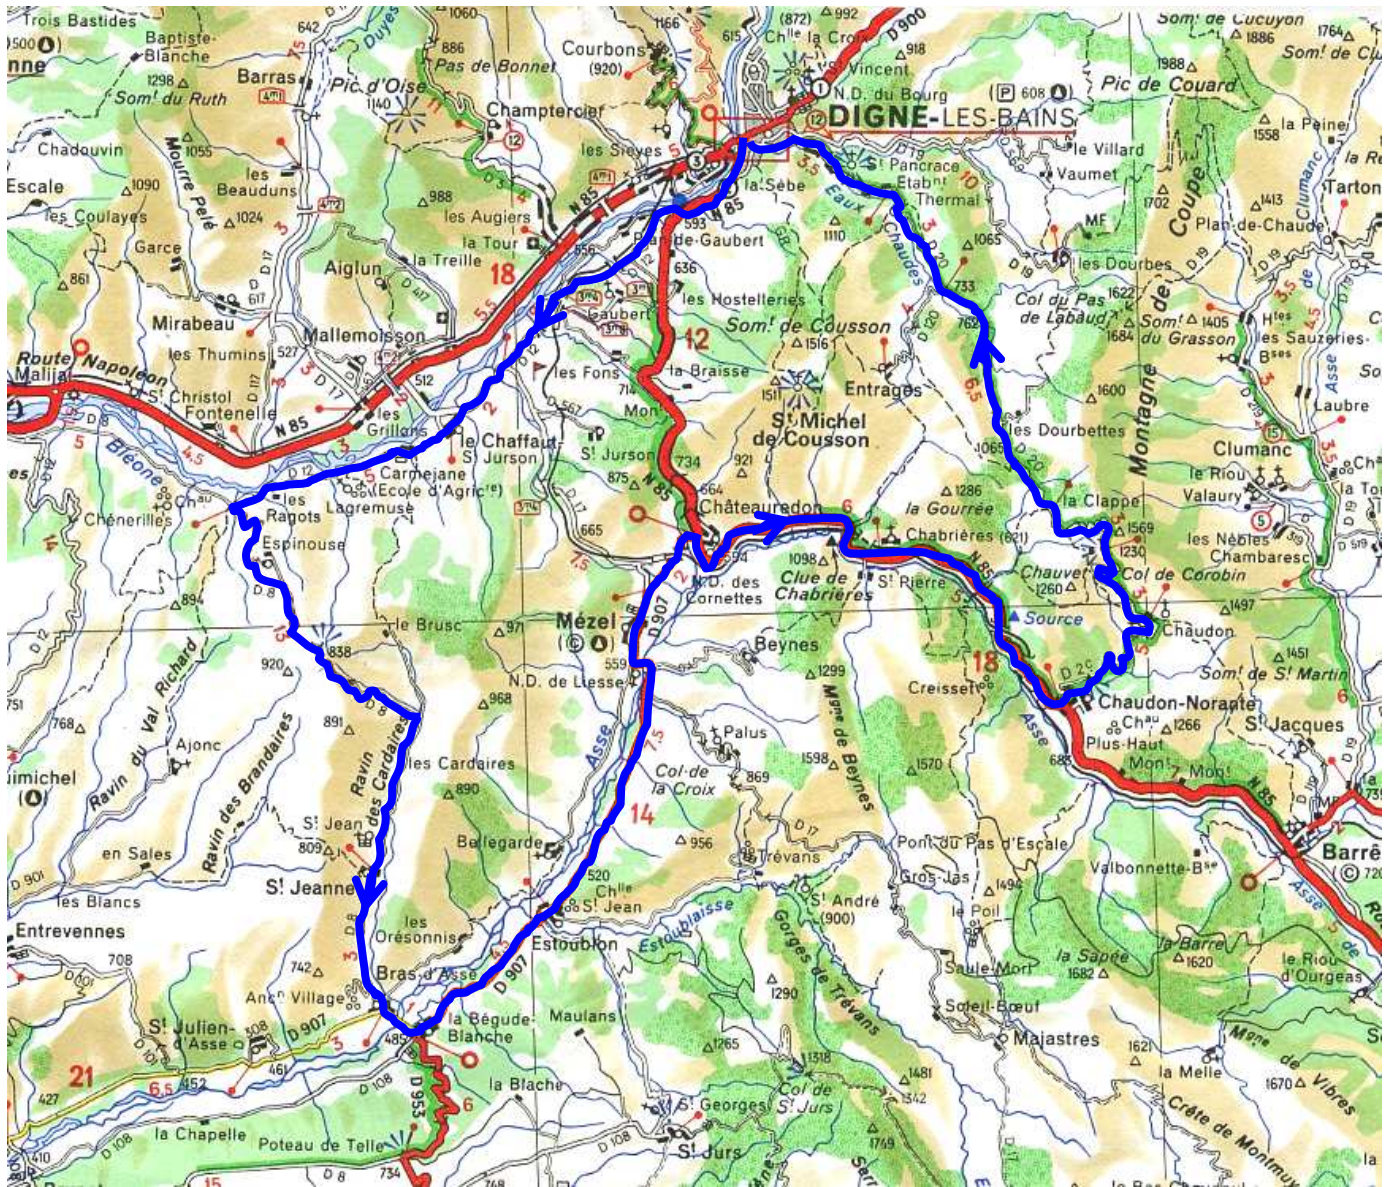

Digne - Parcours 5 - 81 km

Digne	
Le Chaffaut	11 km
X D12 – D8	16 km
Saint Jeannet	29 km
Bras d'Asse	32 km
Mézel	45 km
Châteauredon	47 km
Chaudon-Norante	58 km
Col de Corobin	66 km
Digne	81 km