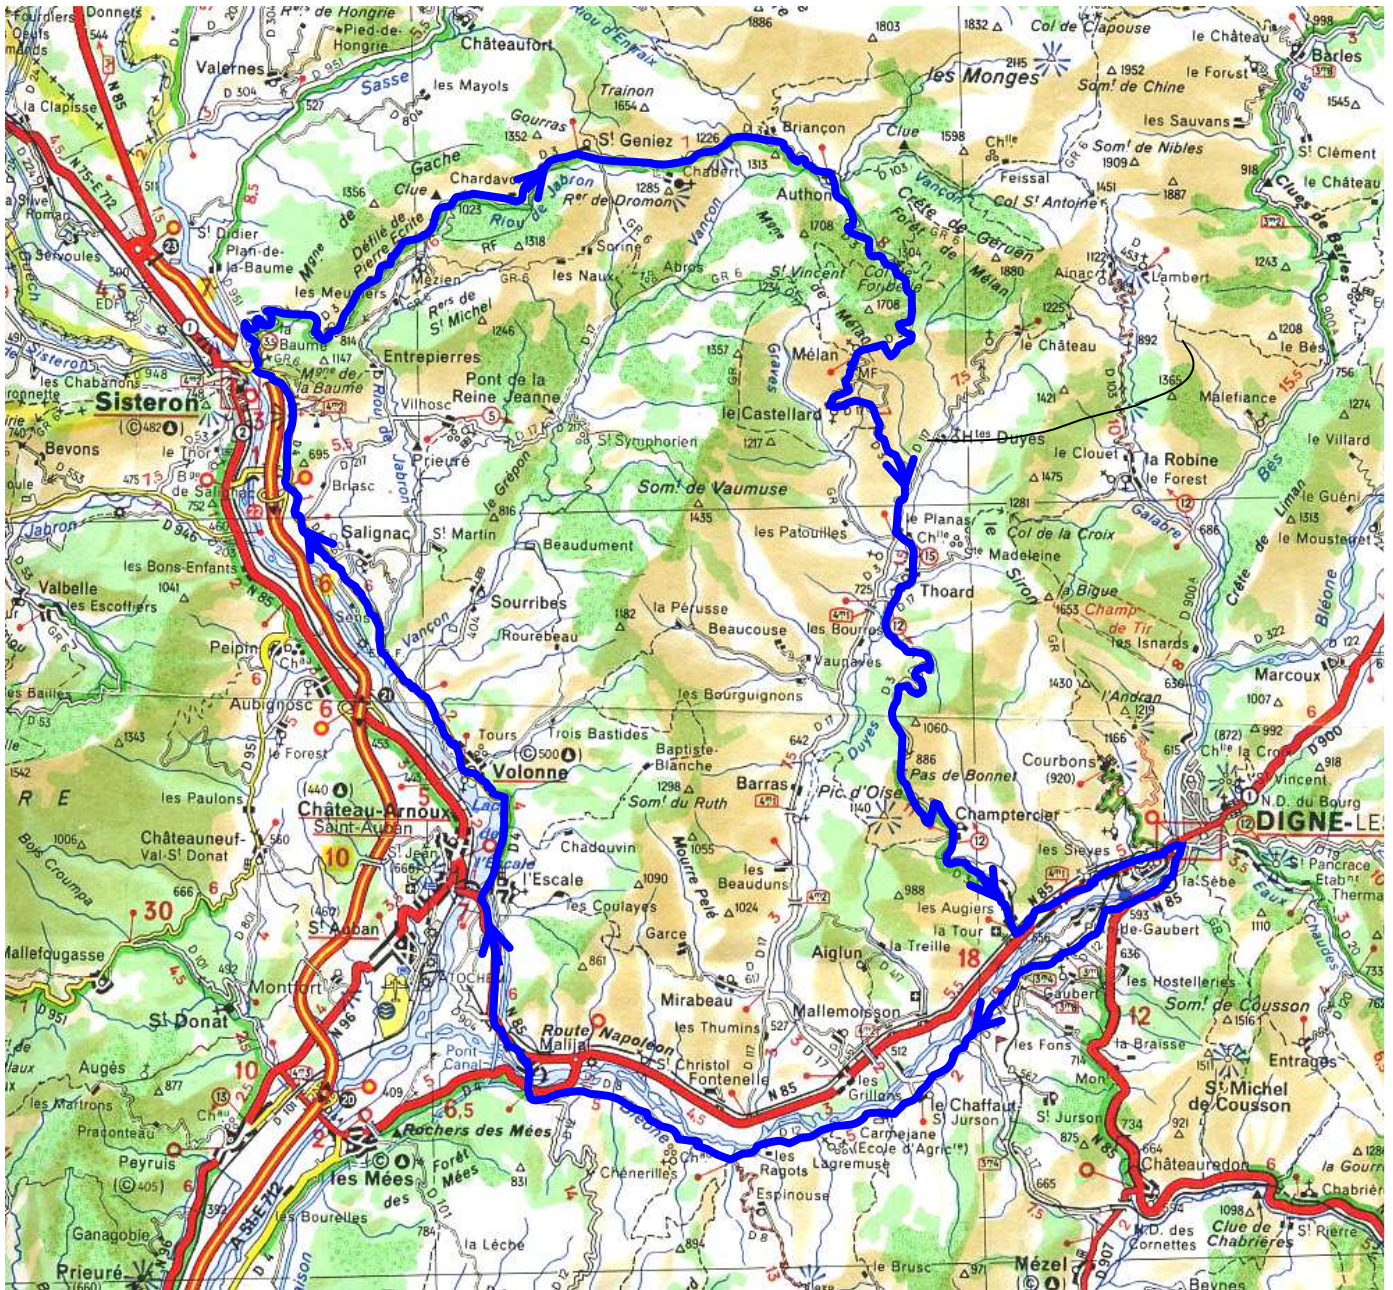

# Digne - Parcours 4 - 104 km

Digne	
Le Chaffaut	9 km
Malijai	21 km
Volonne	31 km
Vers Sisteron	44 km
Saint Geniez	60 km
Col de Fonbelle	64 km
Thoard	83 km
Pas de Bonnet	92 km
Champtercier	95 km
Digne	104 km