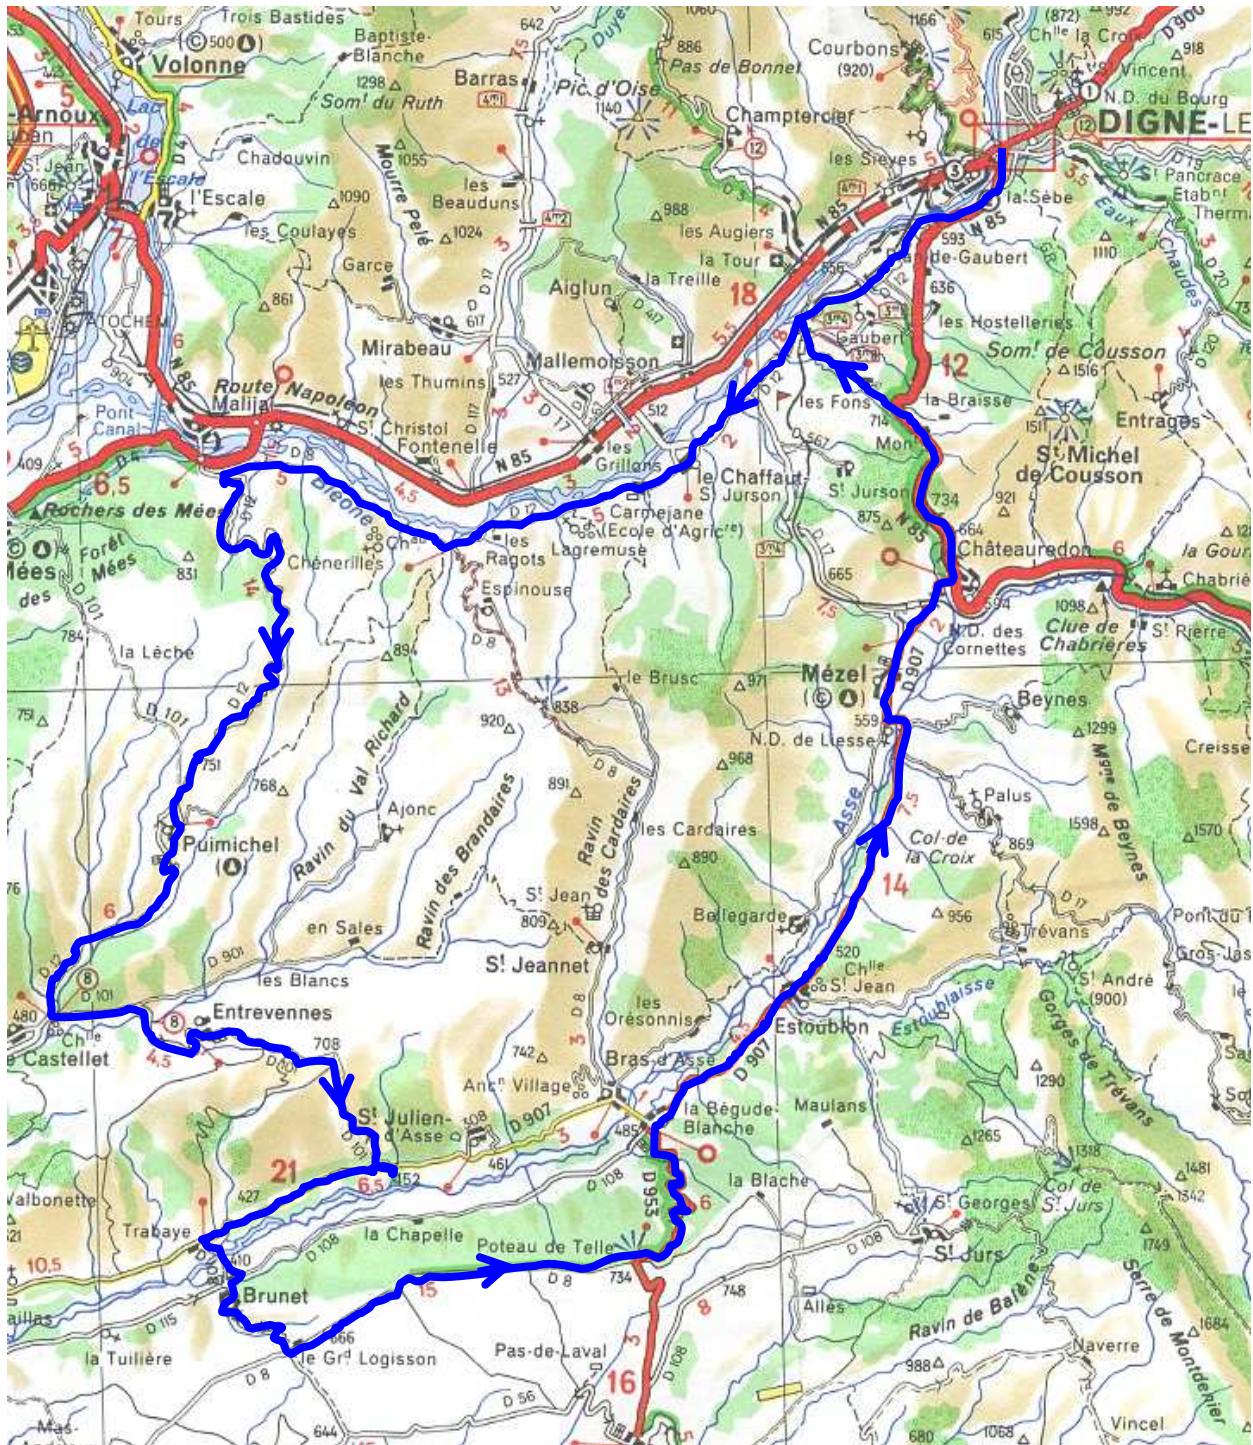

Digne - Parcours 1 - 100 km

Digne	
Gaubert	6 km
Les Fons	8 km
Mézel	15 km
La Bégude Blanche	27 km
X D953 – D8	33 km
Brunet	43 km
X D907 – D101	49 km
La Castellet	59 km
Puimichel	65 km
X D12 – D8	79 km
Le Chaffaut	89 km
Digne	100 km