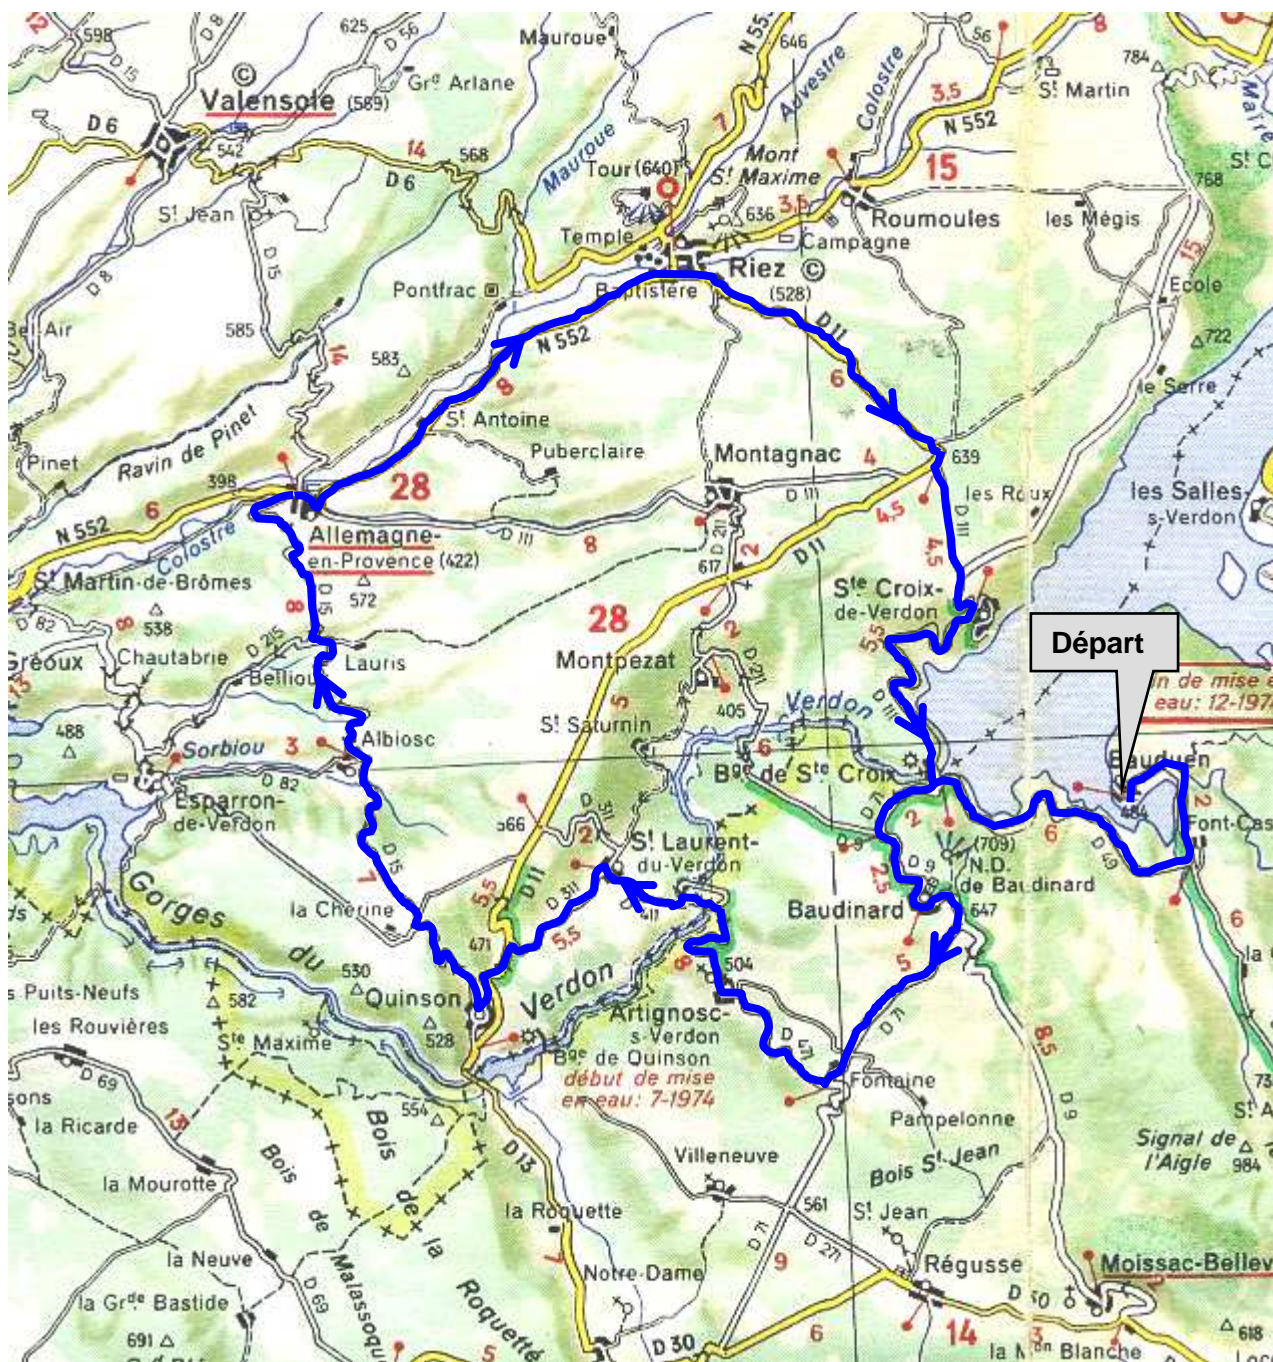

## Bauduen - Circuit 2 - 94 km

<b>Bauduen</b>	
<b>Barrage de Sainte Croix</b>	<b>8 km</b>
<b>Baudinard</b>	<b>12 km</b>
<b>Fontayne</b>	<b>17 km</b>
<b>Artignosc</b>	<b>21 km</b>
<b>Saint Laurent du Verdon</b>	<b>25 km</b>
<b>Quinson</b>	<b>31 km</b>
<b>Albiosc</b>	<b>38 km</b>
<b>Allemagne en Provence</b>	<b>46 km</b>
<b>Vers Valensole</b>	<b>58 km</b>
<b>Riez</b>	<b>70 km</b>
<b>Sainte Croix sur Verdon</b>	<b>80 km</b>
<b>Bauduen</b>	<b>94 km</b>