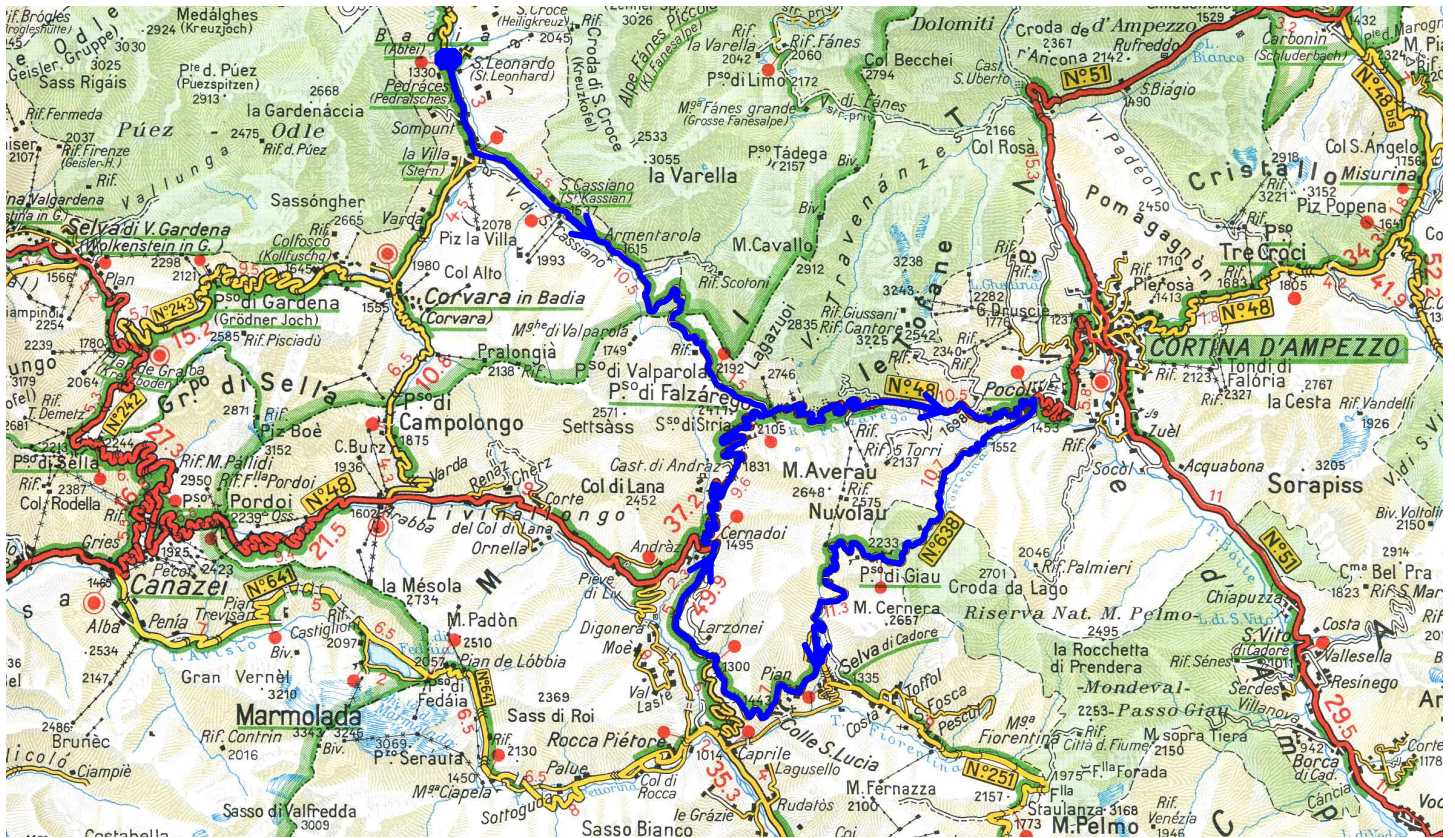

Dolomites - Circuit 6 - 92 km

Circuit 6 - 92 km - D = 2600m

Pedraces	
La Villa (à G)	3 km
Passo di Valparola	17 km
Passo di Falzarego (N°48)	19 km
Pocol (à D N°638)	29 km
Passo di Giau	40 km
Pian	53 km
Cernadoi	63 km
Passo di Falzarego (à G)	73 km
Passo di Valparola	75 km
La Villa (à D)	89 km
Pedraces	92 km