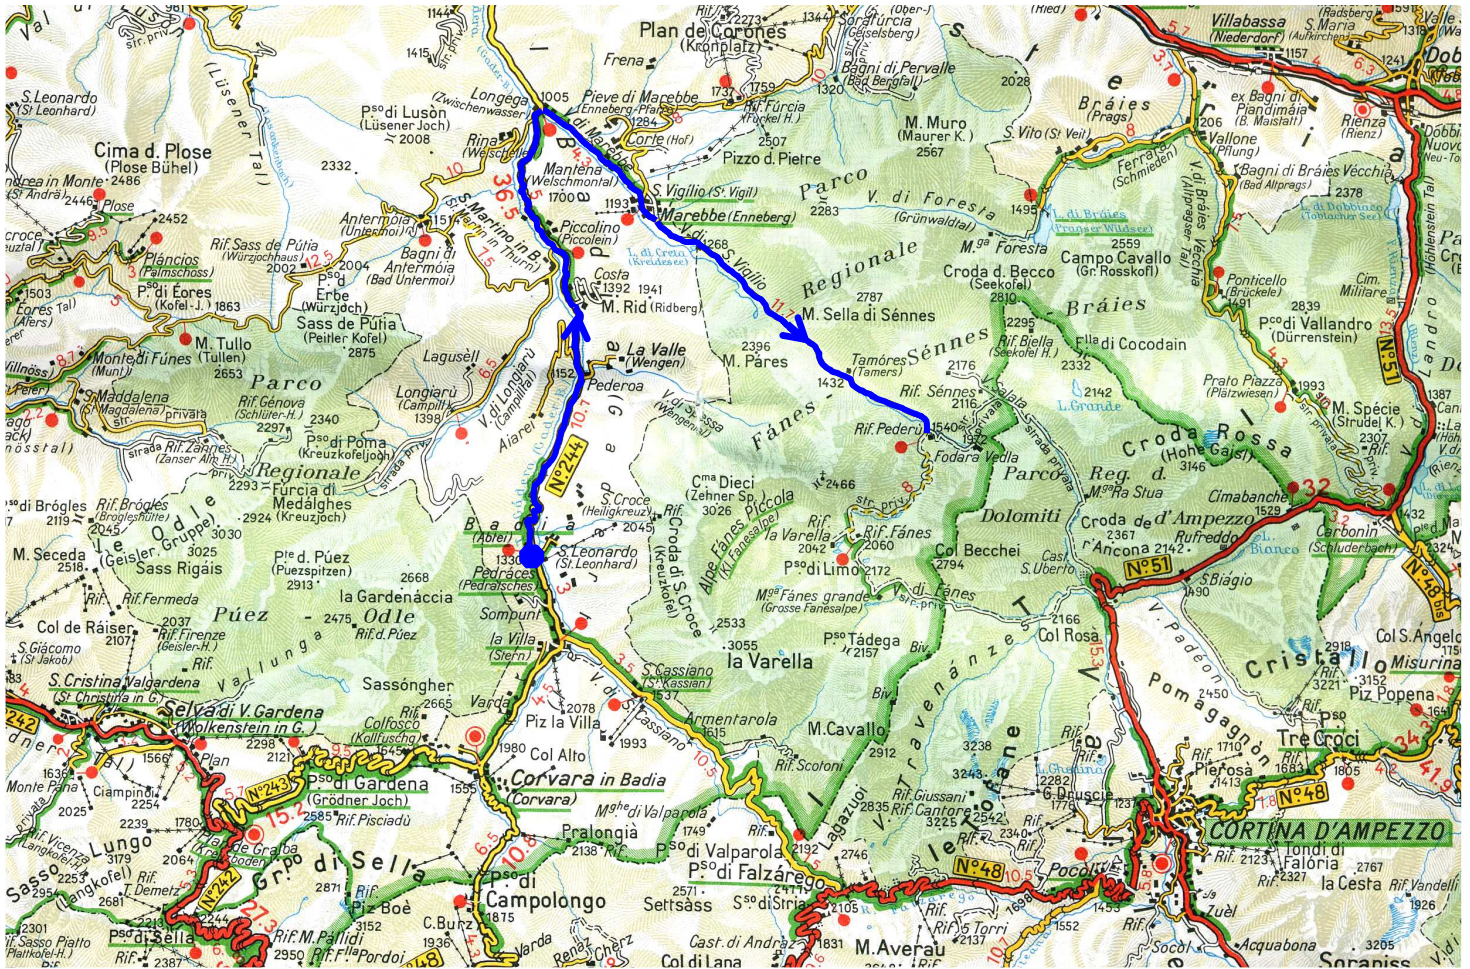

Dolomites - Circuit 3 - 66 km

Circuit 3 - 66 km - D = 900m		
	Aller	Retour
Pedraces		↑ 66 km
Piccolino	11 km	55 km
Longega (à D)	16 km	50 km
Marebbe	21 km	45 km
Rif Pederu	↓ 33 km	