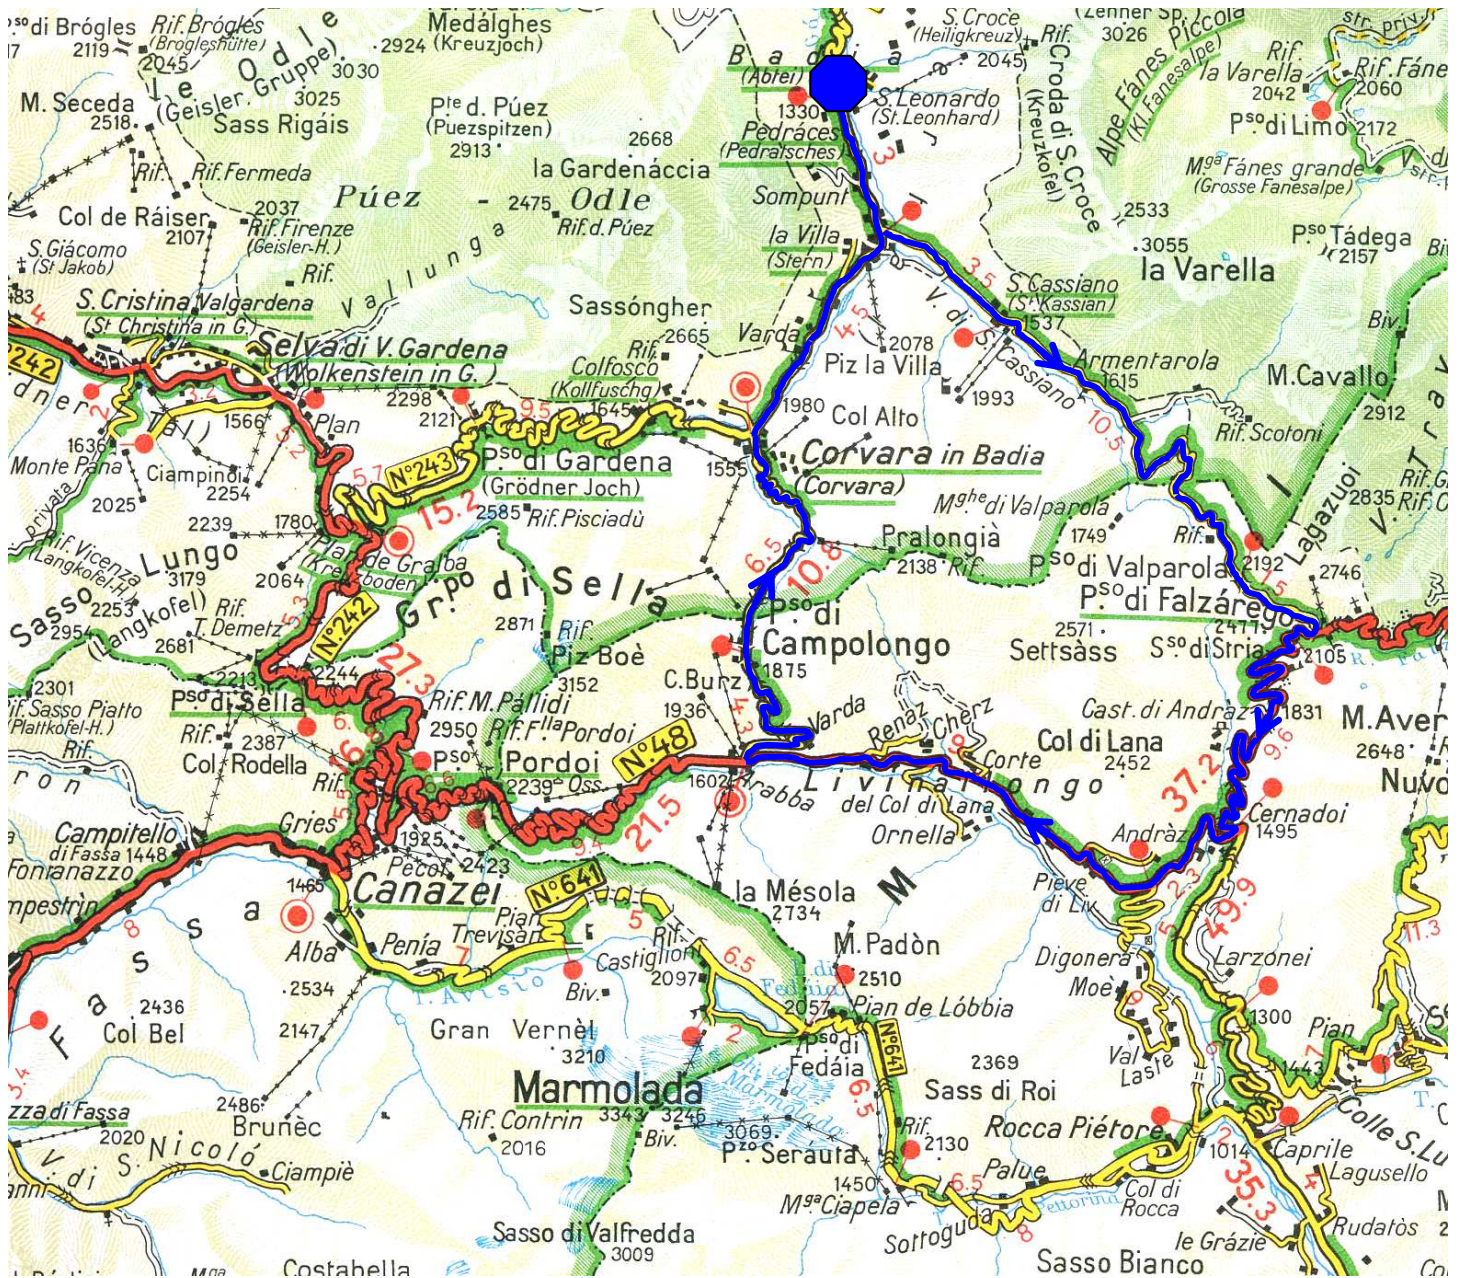

## Dolomites - Circuit 2 - 61 km

**Circuit 2 - 61 km - D = 1200m**

Pedraces	
La Villa (à G)	3 km
Passo di Valparola	17 km
Passo di Falzarego (à D)	20 km
Cernadoi (à D)	30 km
Arabba (à D)	42 km
Passo di Campolongo	47 km
Corvara	53 km
La Villa	58 km
Pedraces	61 km