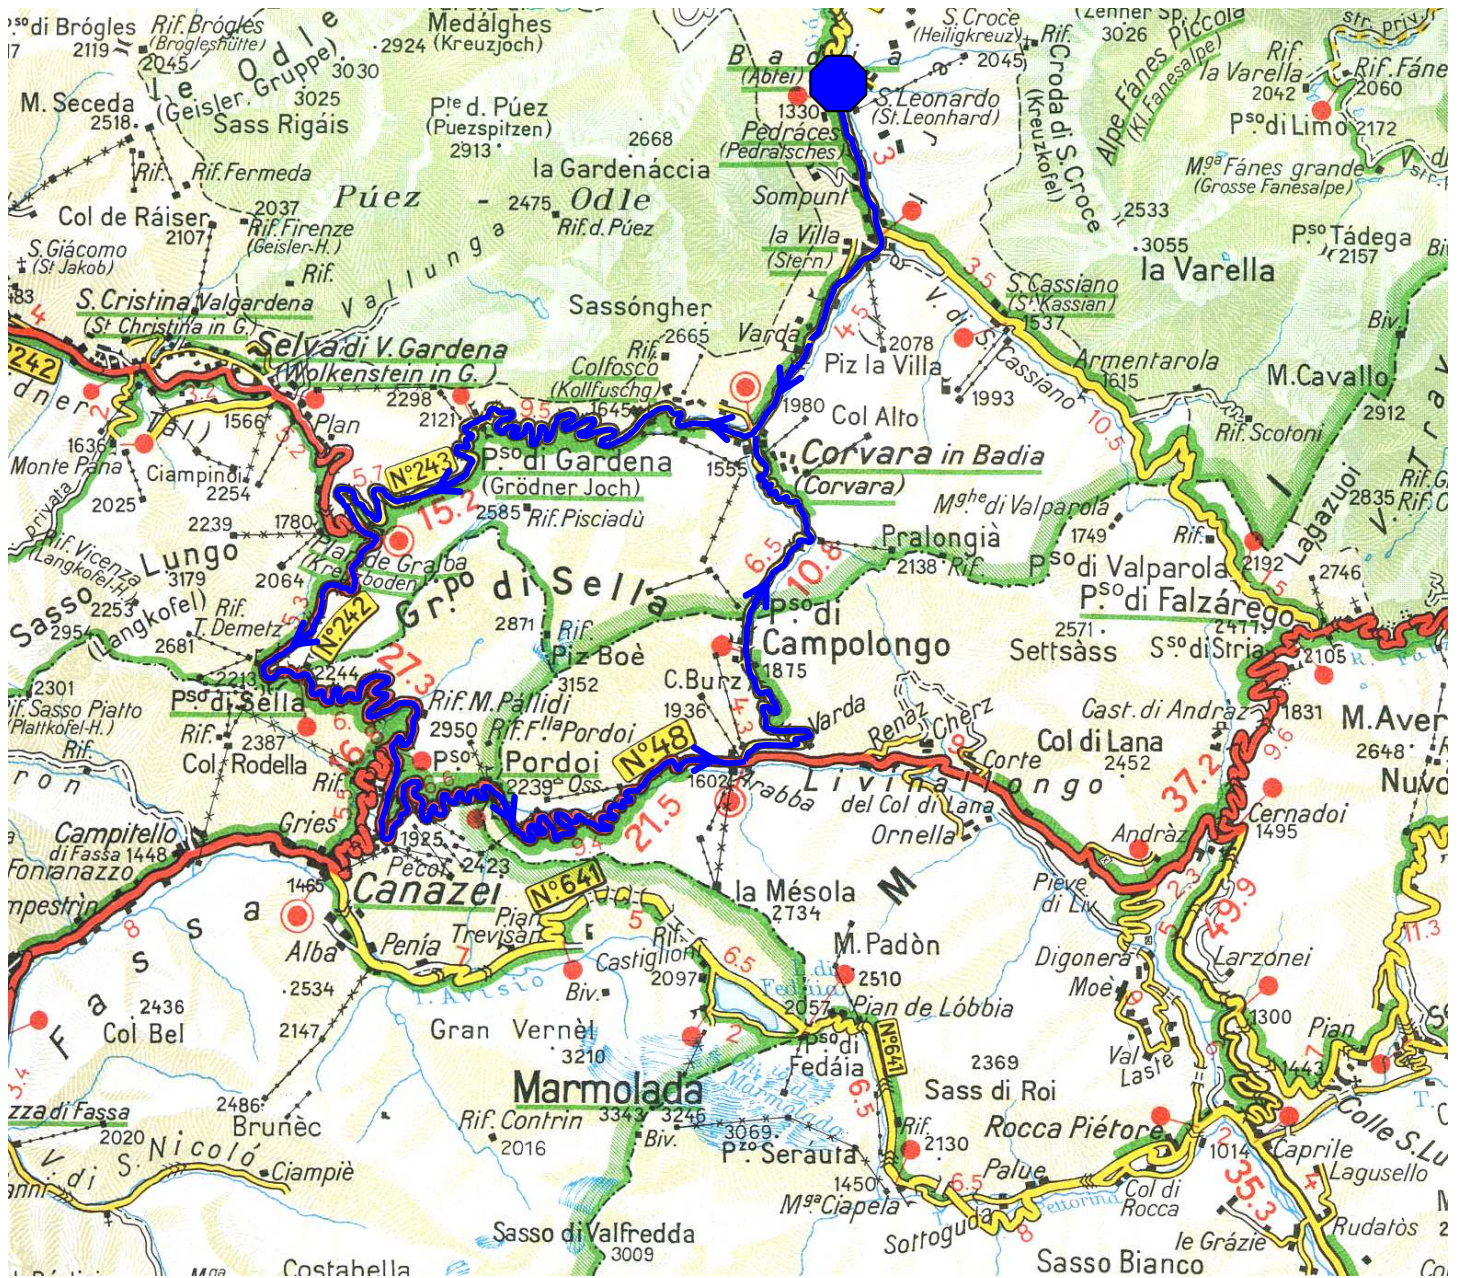

Dolomites - Circuit 1 - 63 km

Circuit 1 - 63 km - D = 2500m

Pedraces	
La Villa	3 km
Corvara (N°243)	8 km
Passo di Gardena (à G 6km)	17 km
Passo di Sella (à G 6km)	28 km
Passo Pordoi	35 km
Arabba (à G)	44 km
Passo di Campolongo	49 km
Corvara	55 km
La Villa	60 km
Pedraces	63 km