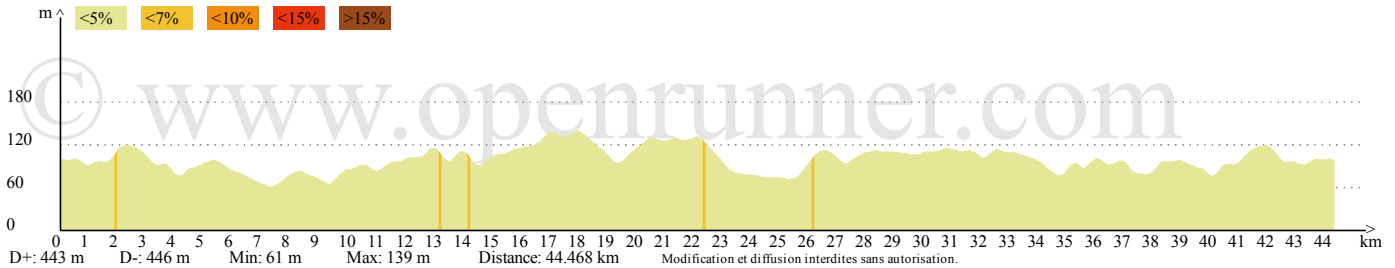

CHAPELLE-SAINT-AUBIN (LA)

CHAPELLE-SAINT-AUBIN (LA) [11A_Univ_Lavardin La Quinte]