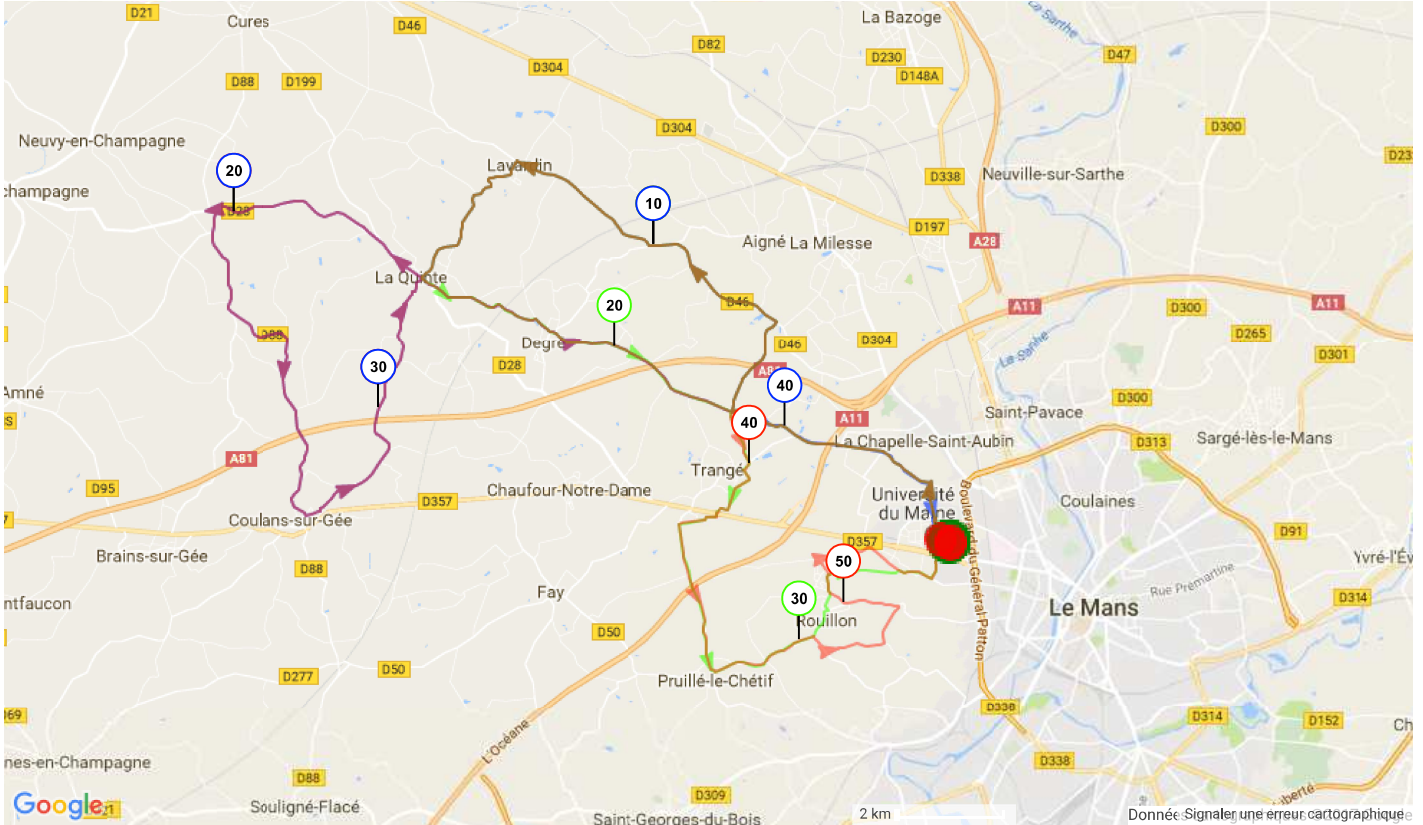

Le droit de reproduction est strictement réservé à un usage personnel et privé. Lors de la pratique de votre activité, veillez à respecter les propriétés et chemins privés.

11C_Univ_Lavardin La Quinte

54.093km, Dénivelé Tot. +: 540m
[Identifiant du parcours: 7036777]

11B_Univ_Lavardin La Quinte

44.468km, Dénivelé Tot. +: 443m
[Identifiant du parcours: 7036859]

11A_Univ_Lavardin La Quinte

34.507km, Dénivelé Tot. +: 431m
[Identifiant du parcours: 7036921]

CHAPELLE-SAINT-AUBIN (LA) [11C_Univ_Lavardin La Quinte]

CHAPELLE-SAINT-AUBIN (LA)

CHAPELLE-SAINT-AUBIN (LA) [11B_Univ_Lavardin La Quinte]

CHAPELLE-SAINT-AUBIN (LA)

CHAPELLE-SAINT-AUBIN (LA) [11A_Univ_Lavardin La Quinte]

CHAPELLE-SAINT-AUBIN (LA)