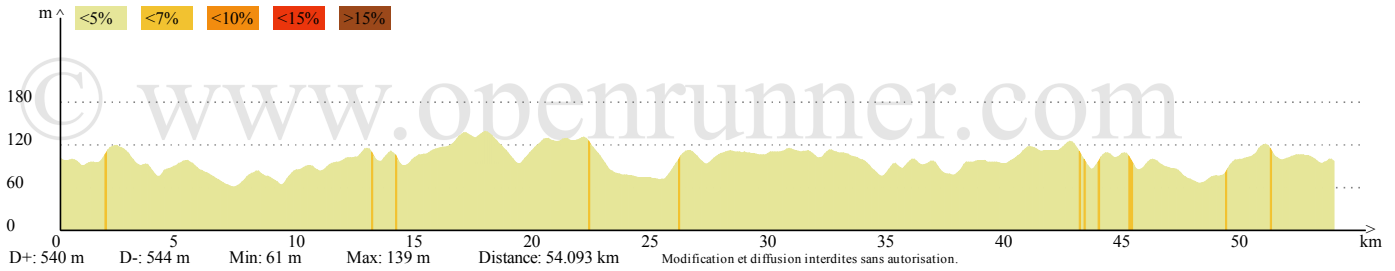

CHAPELLE-SAINT-AUBIN (LA)

CHAPELLE-SAINT-AUBIN (LA) [11B_Univ_Lavardin La Quinte]