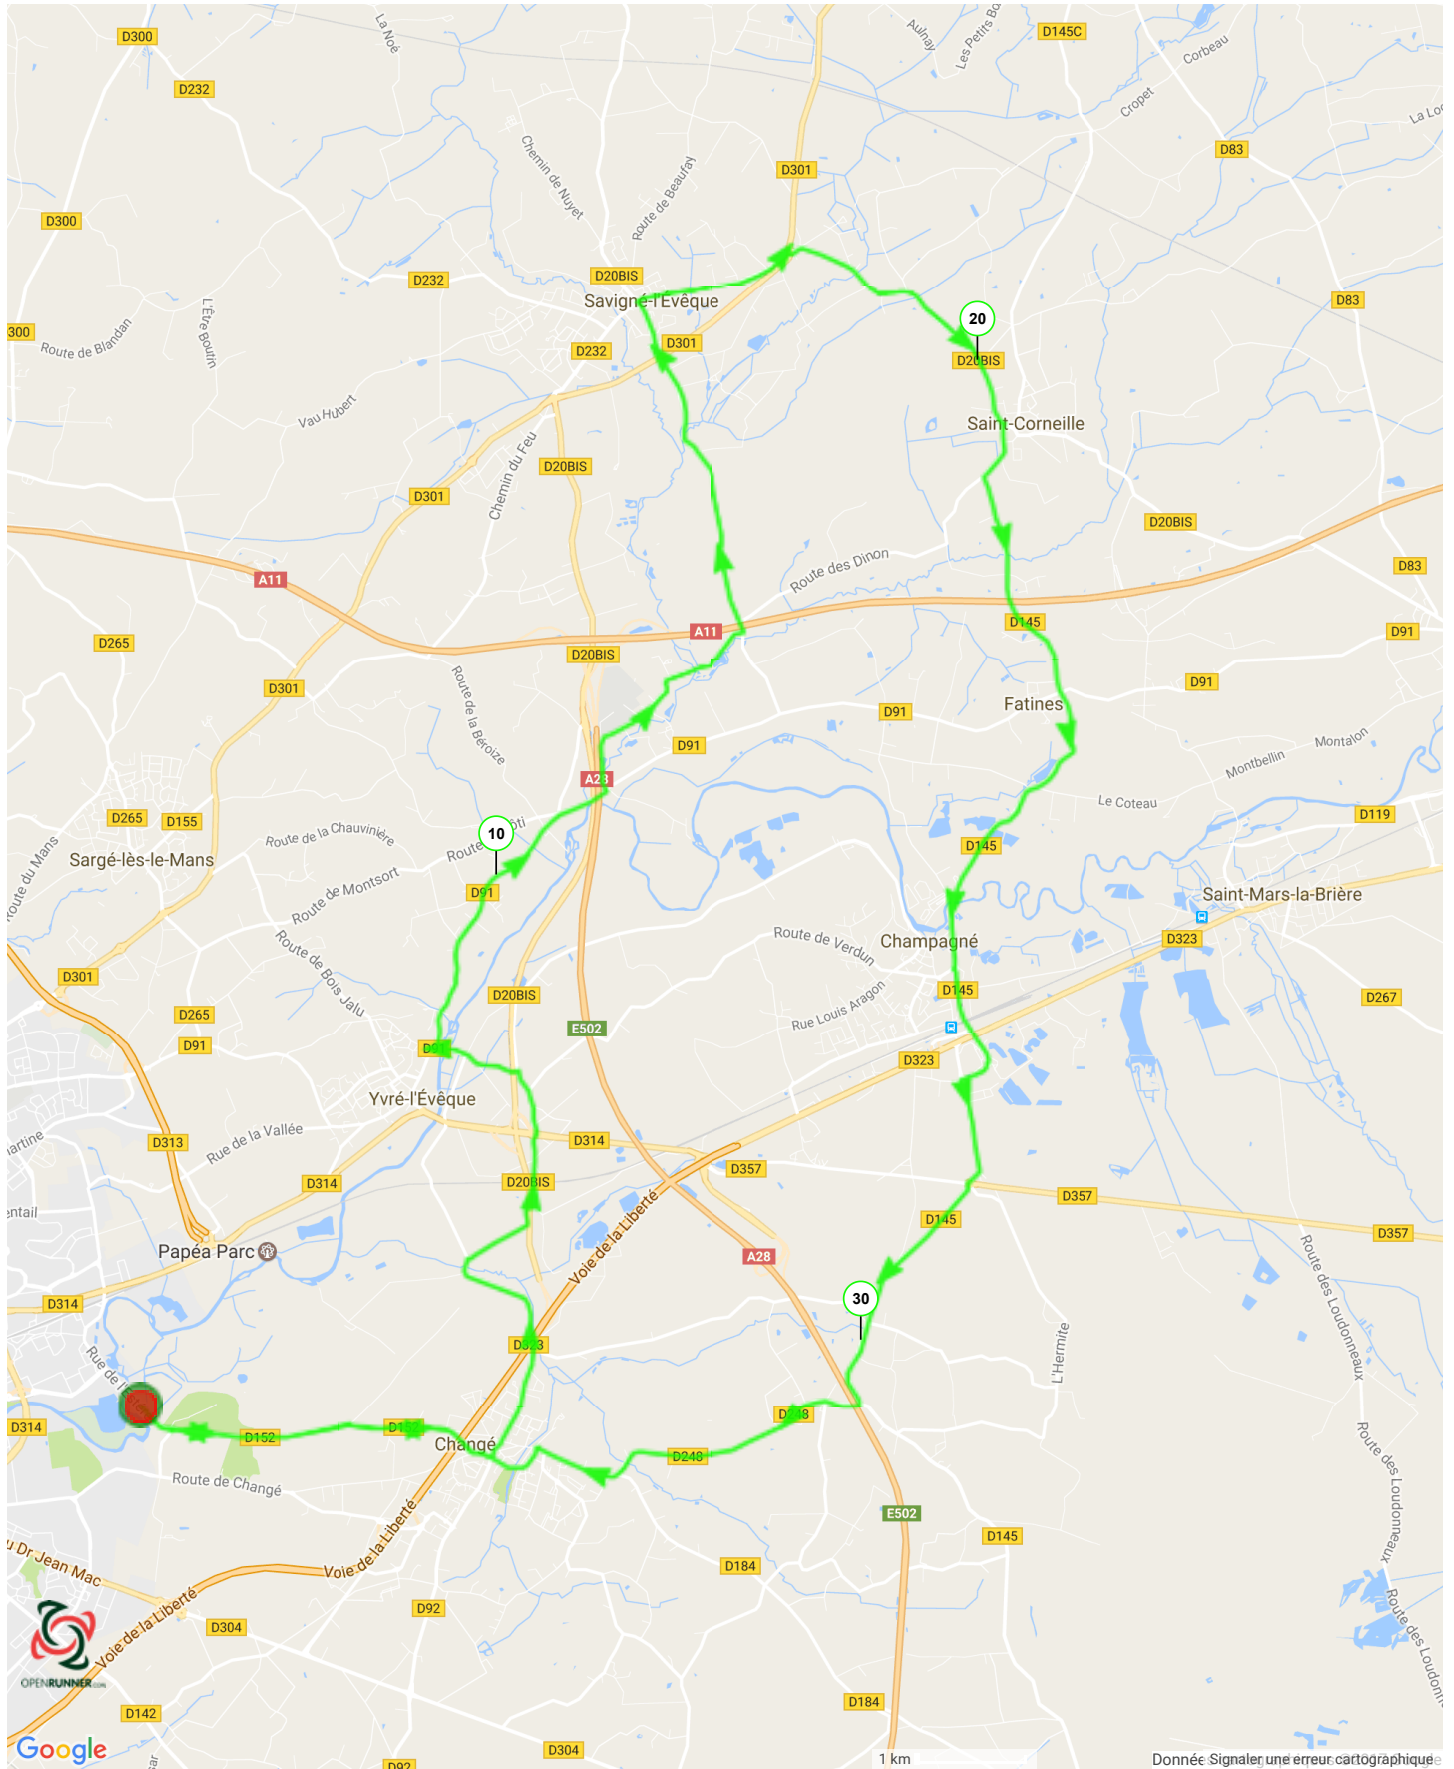

Le droit de reproduction est strictement réservé à un usage personnel et privé. Lors de la pratique de votre activité, veuillez à respecter les propriétés et chemins privés.

©2017 www.openrunner.com Parcours n°6918715 - 05A\_Epau\_Savigné\_Sainte Corneille - Cyclisme Route, 37.571 (km) : Chagné -> Chagné

Epau - Chagné - Yvré - Savigné - Sainte Corneille - Fatine -  
Champagné - Chagné - Epau