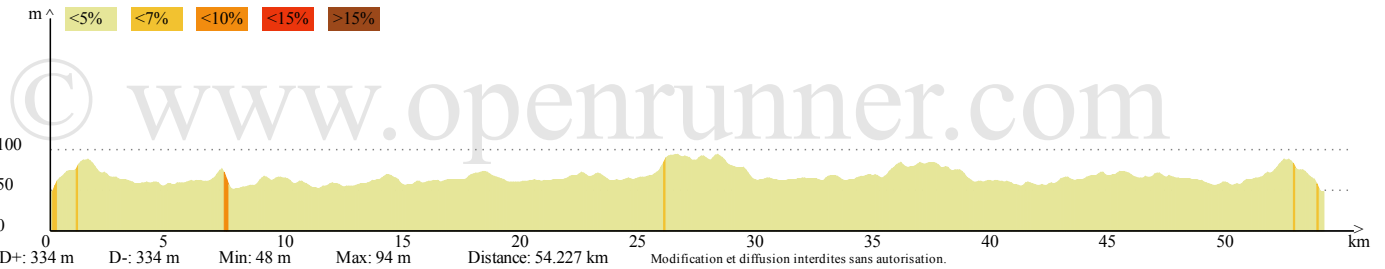

63.528km, Dénivelé Tot. +: 367m  
[Identifiant du parcours: 6918613]

**05A\_Epau\_Savigné\_Sainte Corneille**

37.571km, Dénivelé Tot. +: 215m  
[Identifiant du parcours: 6918715]

**05C\_Epau\_Savigné\_Sillé le Philippe**

54.227km, Dénivelé Tot. +: 334m  
[Identifiant du parcours: 6918662]

**05B\_Epau Parigné Sainte Corneille**

42.775km, Dénivelé Tot. +: 243m  
[Identifiant du parcours: 6918790]

CHANGÉ [05D\_Epau\_Courcemont Sillé le philippe] CHANGÉ

CHANGÉ [05C\_Epau\_Savigné\_Sillé le Philippe] CHANGÉ

CHANGé [05A\_Epau\_Savigné\_Sainte Comeille]

CHANGé

CHANGé [05B\_Epau Parigné Sainte Comeille]

CHANGé