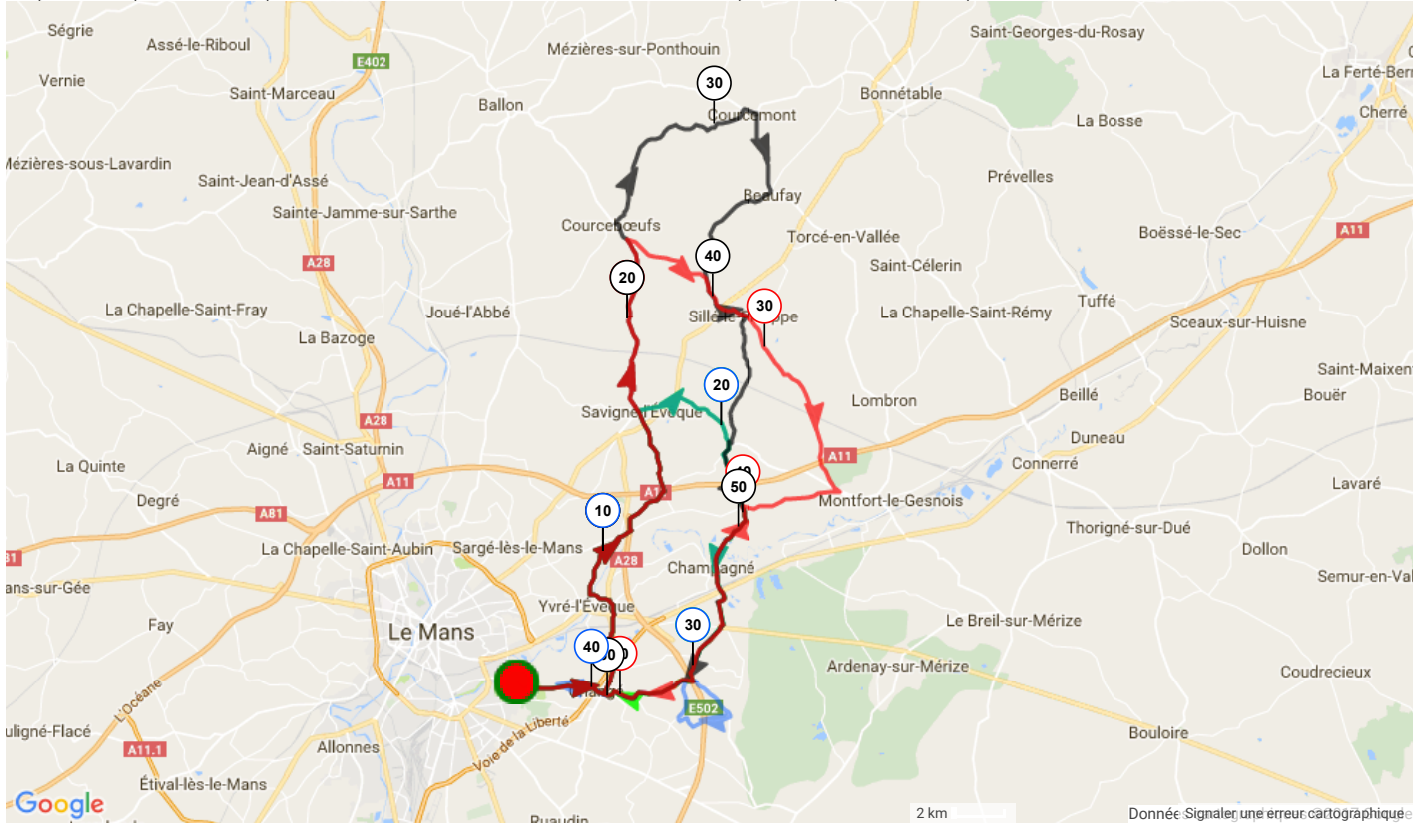

63.528km, Dénivelé Tot. +: 367m  
[Identifiant du parcours: 6918613]

**05A\_Epau\_Savigné\_Sainte Corneille**

37.571km, Dénivelé Tot. +: 215m  
[Identifiant du parcours: 6918715]

**05C\_Epau\_Savigné\_Sillé le Philippe**

54.227km, Dénivelé Tot. +: 334m  
[Identifiant du parcours: 6918662]

**05B\_Epau Parigné Sainte Corneille**

42.775km, Dénivelé Tot. +: 243m  
[Identifiant du parcours: 6918790]

CHANGÉ [05D\_Epau\_Courcemont Sillé le philippe] CHANGÉ

CHANGÉ [05C\_Epau\_Savigné\_Sillé le Philippe] CHANGÉ

CHANGé [05A\_Epau\_Savigné\_Sainte Comeille]

CHANGé

CHANGé [05B\_Epau Parigné Sainte Comeille]

CHANGé