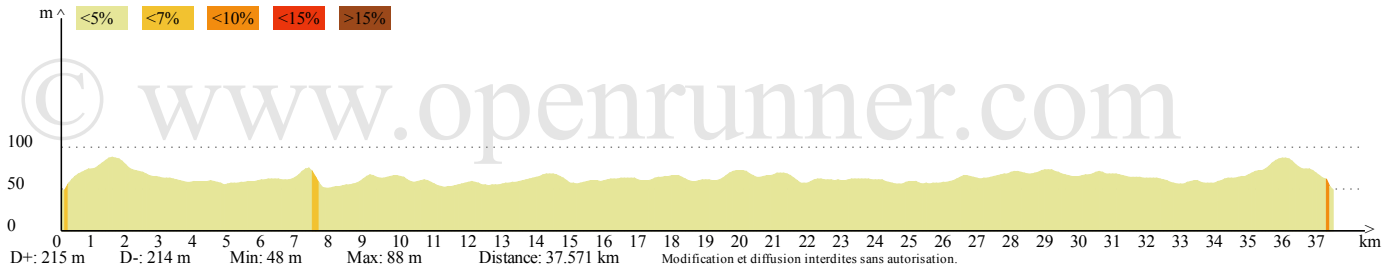

63.528km, Dénivelé Tot. +: 367m  
[Identifiant du parcours: 6918613]

**05A\_Epau\_Savigné\_Sainte Corneille**

37.571km, Dénivelé Tot. +: 215m  
[Identifiant du parcours: 6918715]

**05C\_Epau\_Savigné\_Sillé le Philippe**

54.227km, Dénivelé Tot. +: 334m  
[Identifiant du parcours: 6918662]

**05B\_Epau Parigné Sainte Corneille**

42.775km, Dénivelé Tot. +: 243m  
[Identifiant du parcours: 6918790]

CHANGÉ [05D\_Epau\_Courcemont Sillé le philippe] CHANGÉ

CHANGÉ [05C\_Epau\_Savigné\_Sillé le Philippe] CHANGÉ

CHANGé [05A\_Epau\_Savigné\_Sainte Comeille]

CHANGé

CHANGé [05B\_Epau Parigné Sainte Comeille]

CHANGé