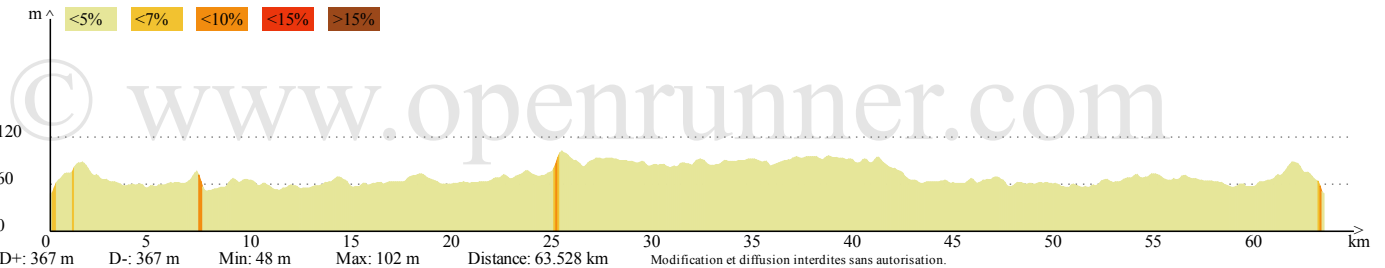

63.528km, Dénivelé Tot. +: 367m  
[Identifiant du parcours: 6918613]

**05A\_Epau\_Savigné\_Sainte Corneille**

37.571km, Dénivelé Tot. +: 215m  
[Identifiant du parcours: 6918715]

**05C\_Epau\_Savigné\_Sillé le Philippe**

54.227km, Dénivelé Tot. +: 334m  
[Identifiant du parcours: 6918662]

**05B\_Epau Parigné Sainte Corneille**

42.775km, Dénivelé Tot. +: 243m  
[Identifiant du parcours: 6918790]

CHANGÉ [05D\_Epau\_Courcemont Sillé le philippe] CHANGÉ