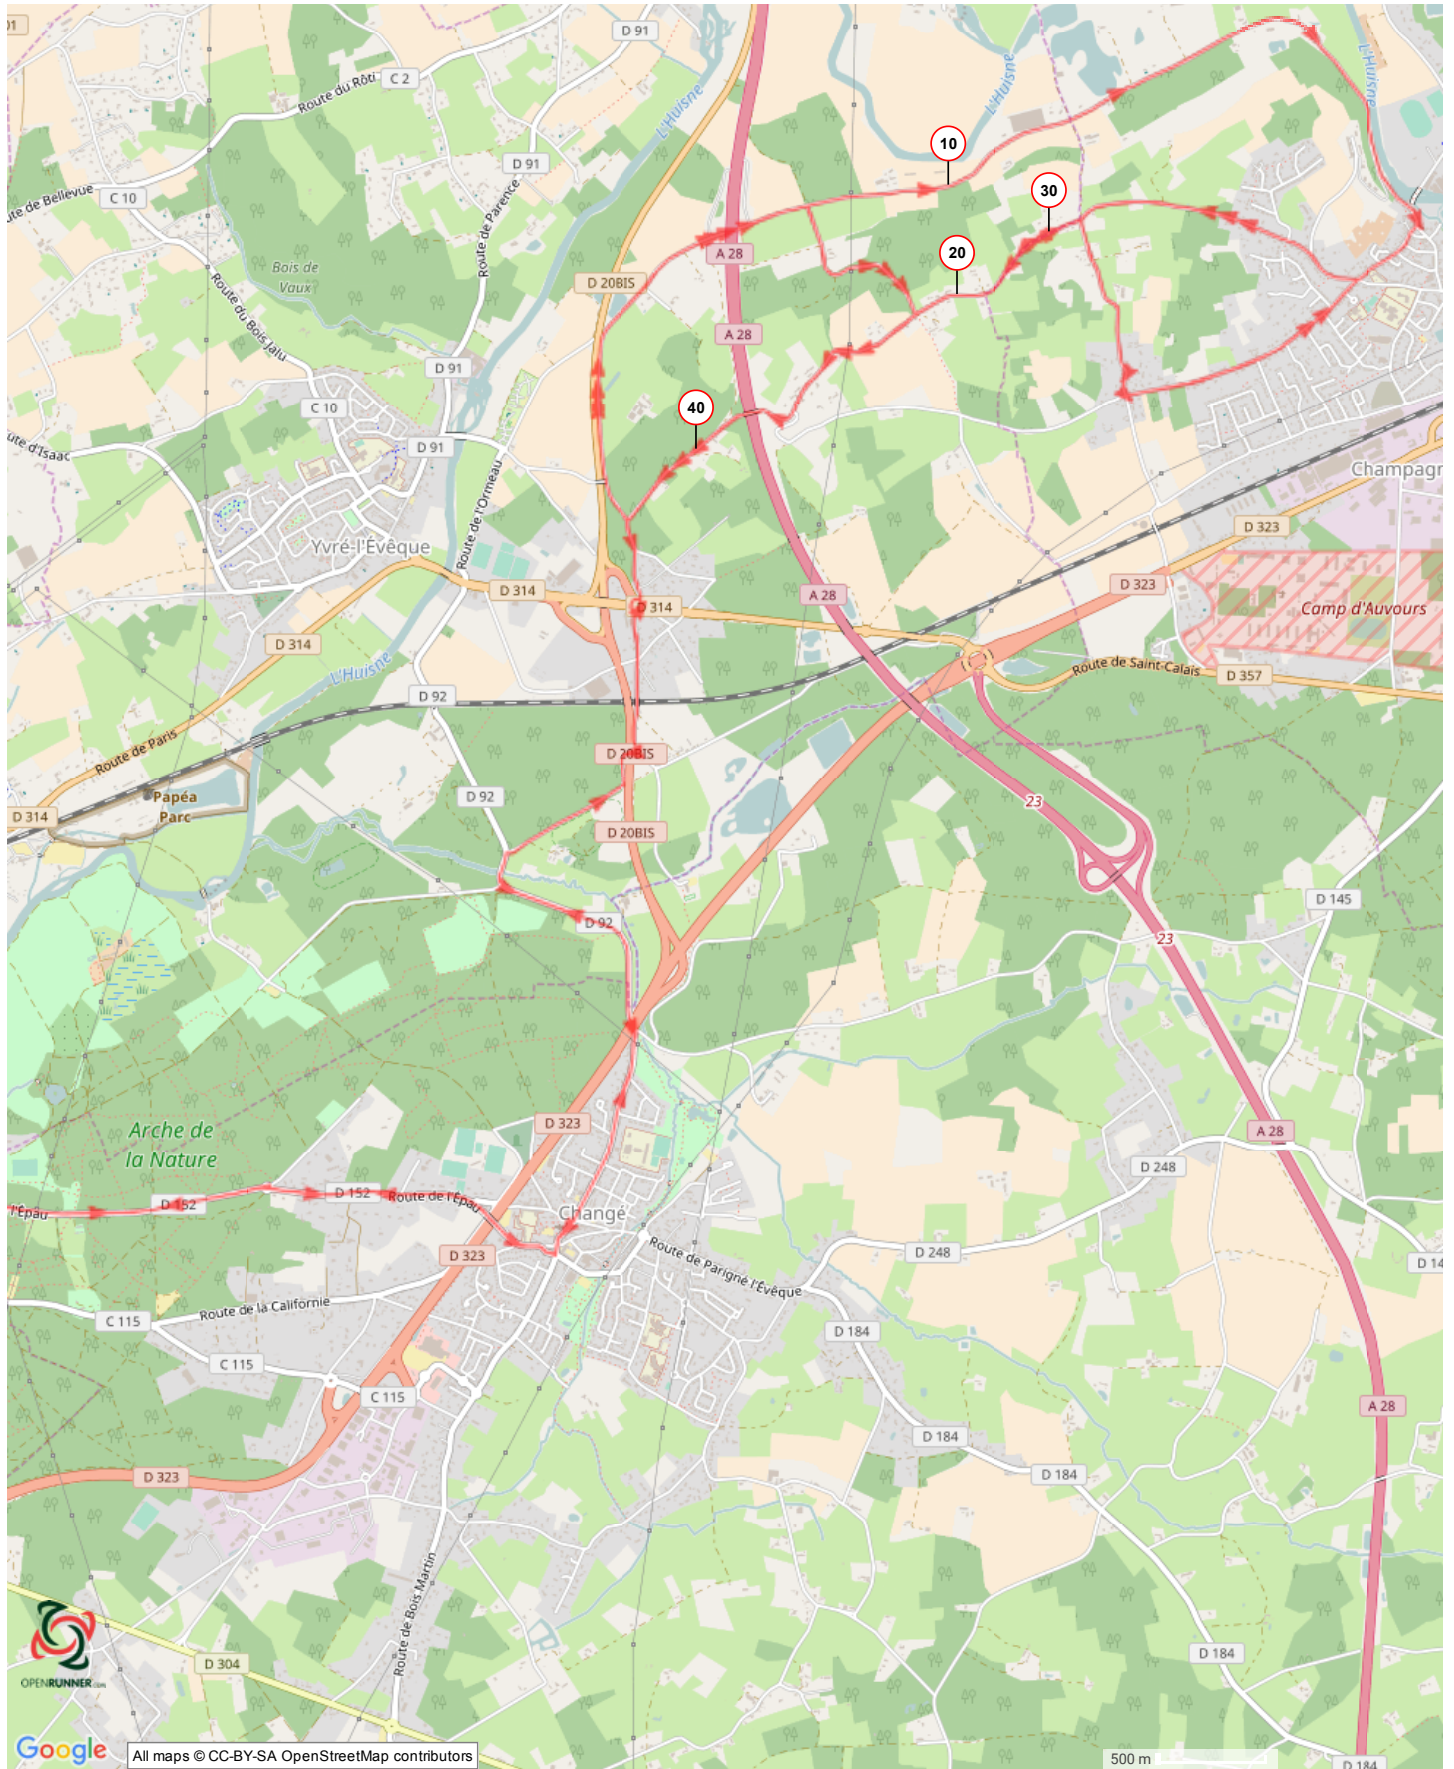

Le droit de reproduction est strictement réservé à un usage personnel et privé. Lors de la pratique de votre activité, veuillez à respecter les propriétés et chemins privés.

©2017 www.openrunner.com Parcours n°6970012 - 03_Epau Boucle Fille Dieu - Cyclisme Route, 47.813 (km) : Chagné -> Chagné

Circuit entrainement MAT 72
 Boucle Fille Dieu
 13 km pour aller sur la boucle
 Boucle 10 km en huit avec 2 bosses *3
 7 km retour abbaye de l'Epau