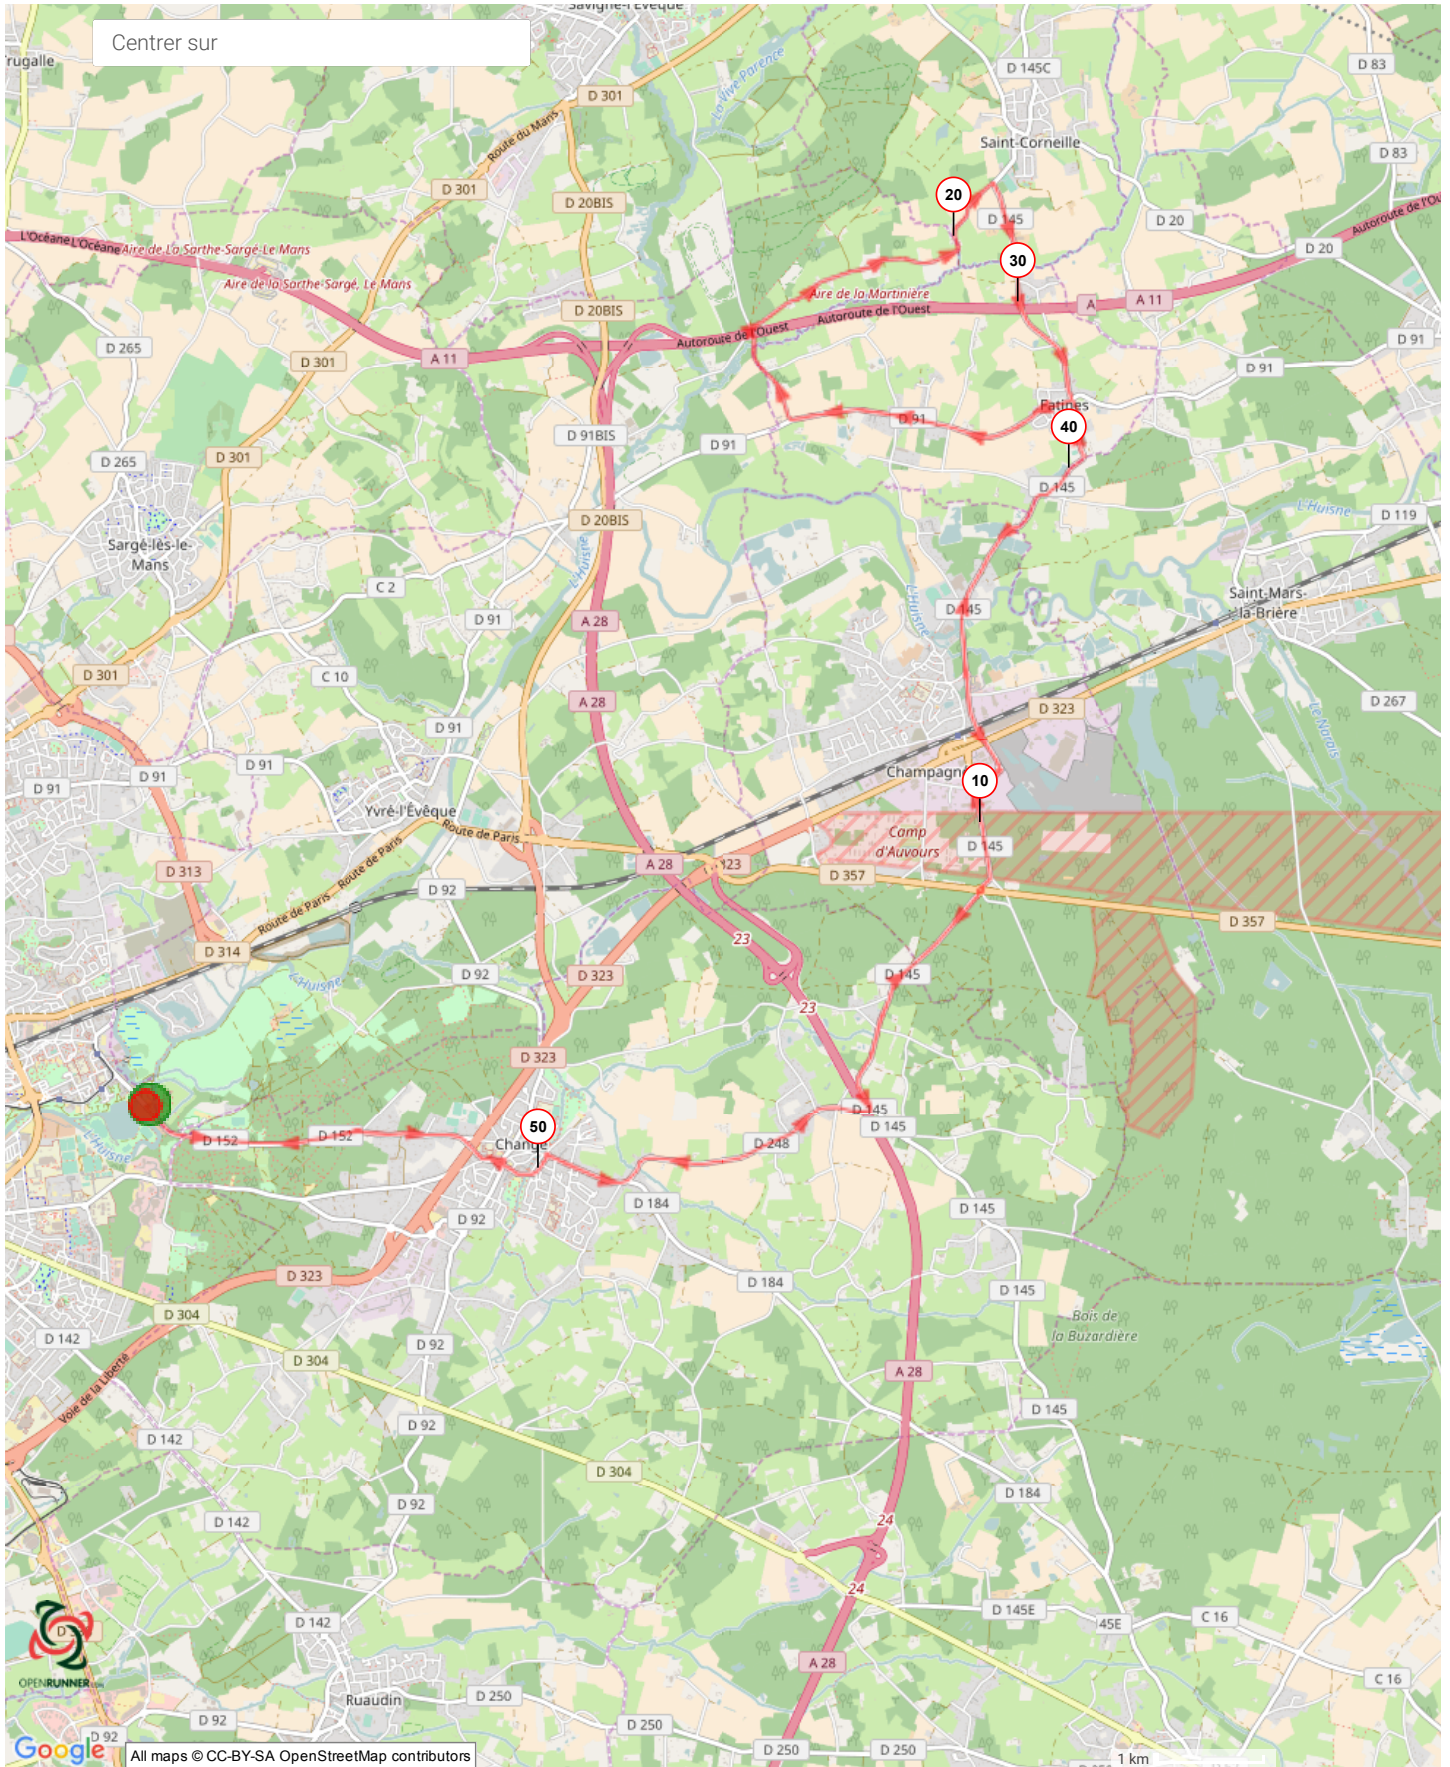

Le droit de reproduction est strictement réservé à un usage personnel et privé. Lors de la pratique de votre activité, veuillez à respecter les propriétés et chemins privés.

©2017 www.openrunner.com Parcours n°6976559 - 02-Epau Boucle Fatines - Cyclisme Route, 53.732 (km) : Changé -> Changé

Circuit Entraînement MAT 72
 Boucle Fatines *3
 14 km pour se rendre sur le circuit
 Le circuit fait 9 km