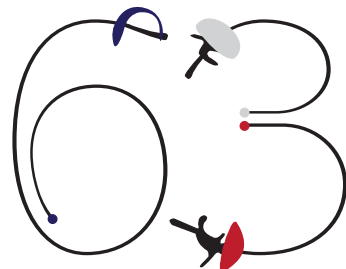

PROPOSITION POUR LE LOGO DU CONSEIL DÉPARTEMENTAL D'ESCRIME PUY DE DÔME

JUIN 2013

Conseil Départemental
d'Esime
Puy-de-Dôme

Conseil Départemental
d'Esime
Puy-de-Dôme

Logo version originale
Taille réel de 5 x 4.5 mm

Logo version en surbrillance pour l'élégance
Taille réel de 5 x 4.5 mm

Le logo représente le numéro du département du Puy-de-Dôme. Ce numero «63» est construit avec les différentes armes et catégories présentes dans l'escrime. Les trois armes sont présentes. Illustrée avec un graphisme épuré, on retrouve un fleuret, une épée et un sabre. Les armes évoquent aussi les différentes rencontres à différents niveaux que les joueurs peuvent effectuer. Le département du Puy-de-Dôme et l'escrime sont mis en valeur grâce à l'harmonisation entre les armes et le numéro du département le «63».

Les couleurs sont le bleu, le rouge et le gris/blanc symbole de la France et de ces valeurs, et pour certaines présentes dans ce sport.

J'ai choisi de faire un logo très épuré et facilement réutilisable, au vu du grand nombre de supports sur lesquels il sera présent comme les courriers, médailles, tee-shirts, documents,...