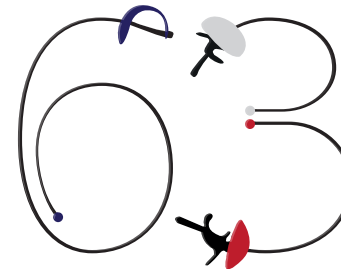

PROPOSITION POUR LE LOGO DU CONSEIL DÉPARTEMENTAL D'ESCRIME PUY DE DÔME

JUIN 2013

Conseil Départemental
d'Esime
Puy-de-Dôme

Conseil Départemental
d'Esime
Puy-de-Dôme

Logo version originale
Taille réel de 5 x 4.5 mm

Logo version en surbrillance pour l'élégance
Taille réel de 5 x 4.5 mm

Le logo représente le numéro du département du Puy-de-Dôme. Ce numero «63» est construit avec les différentes armes et catégories présentes dans l'escrime. Les trois armes sont présentes. Illustrée avec un graphisme épuré, on retrouve un fleuret, une épée et un sabre. Les armes évoquent aussi les différentes rencontres à différents niveaux que les joueurs peuvent effectuer. Le département du Puy-de-Dôme et l'escrime sont mis en valeur grâce à l'harmonisation entre les armes et le numéro du département le «63».

Le logo peut comporter l'appellation complète «Conseil Départemental d'Esime 63 Puy-de-Dôme» ou les initiales CDE (page 2).

Ce logo a pour but de faire passer les valeurs suivantes :

Respect, le courage, les valeurs individuelles et collectives, et affirmation de soi.