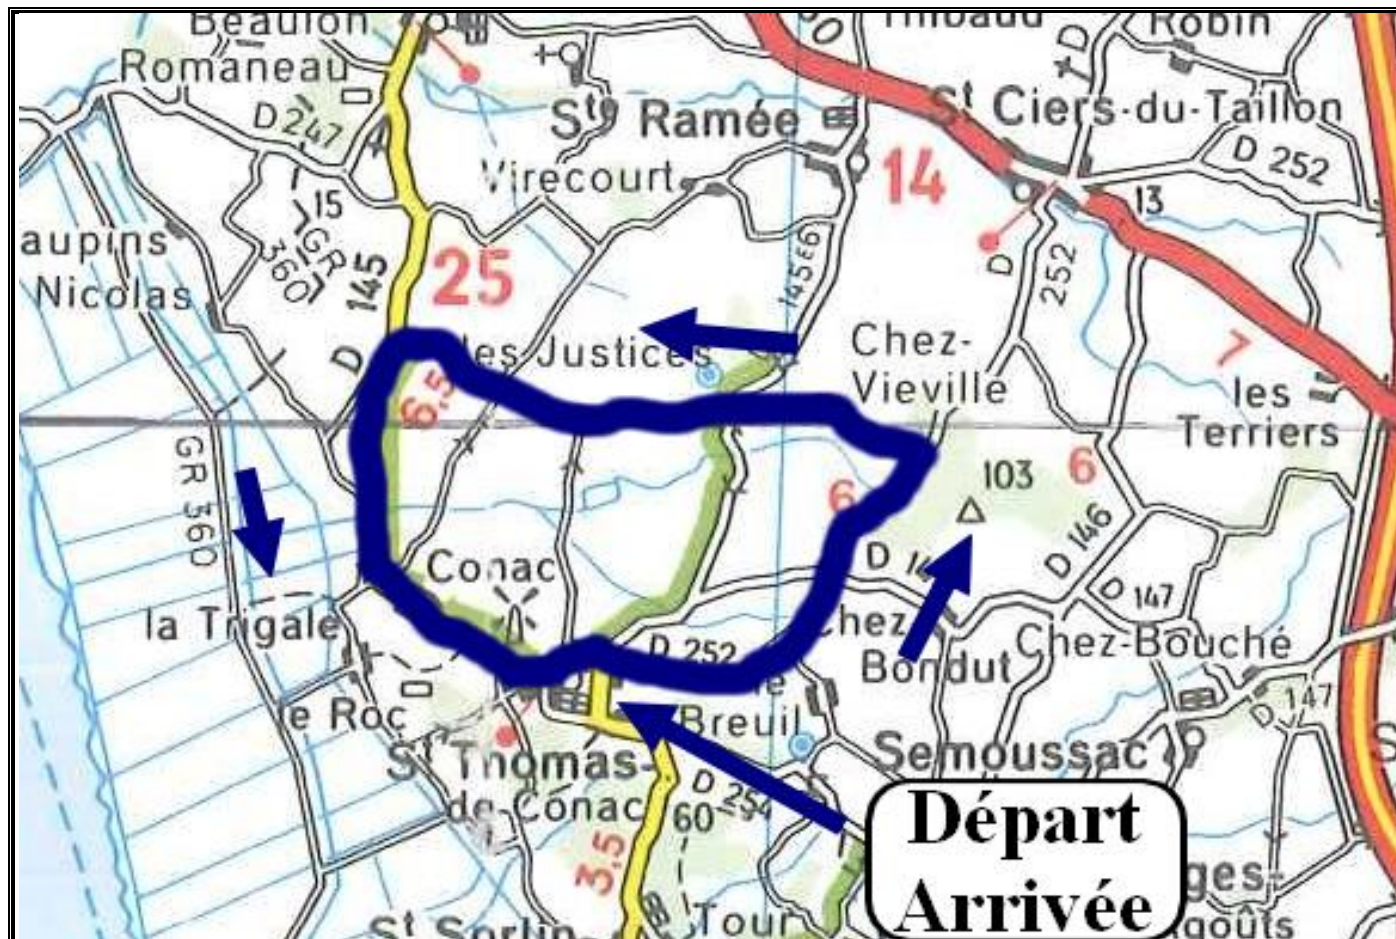

# CRITÉRIUM DE SAINT THOMAS DE CONAC

Samedi 17 juin 2017

Dossards : 13 h 30

Départ : 14 h 30

Circuit de 11 kms 950

Nombre de tours : 9

Distance totale : 107 kms 550

**Frais de déplacements pour toute équipe composée d'au moins 4 coureurs**