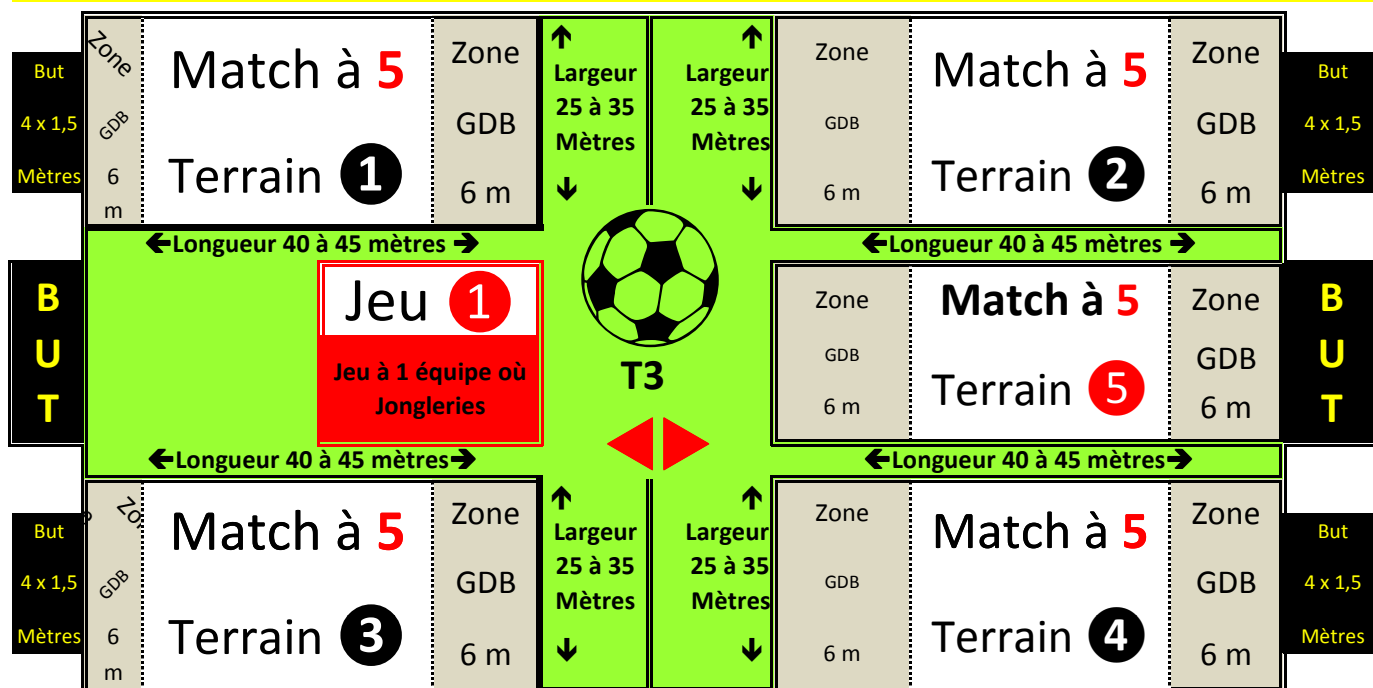

lundi 13 janvier 2020

N.E.M

2019*2020

Modèle Plateau U 8 9 pour 11 Équipes

Durée Matches & JEUX :

3 Temps de 2 x 10 Min

Equipes	1 ^{er} Temp 20 min (2 fois 10')	2 ^{ème} Temp 20 min (2 fois 10')	3 ^{ème} Temp 20 min (2 fois 10')	CLUBS
1	Match 1	Match 1	Match 4	
2	Match 2	Match 5	Match 1	
3	Match 5	Match 3	Match 2	
4	Match 4	Match 5	Match 3	
5	Match 3	Match 2	Jeu 1	
6	Jeu 1	Jeu 1	Match 1	
7	Match 1	Match 3	Match 5	
8	Match 4	Jeu 1	Match 2	
9	Match 3	Match 4	Match 4	
10	Match 2	Match 1	Match 5	
11	Match 5	Match 2	Match 3	