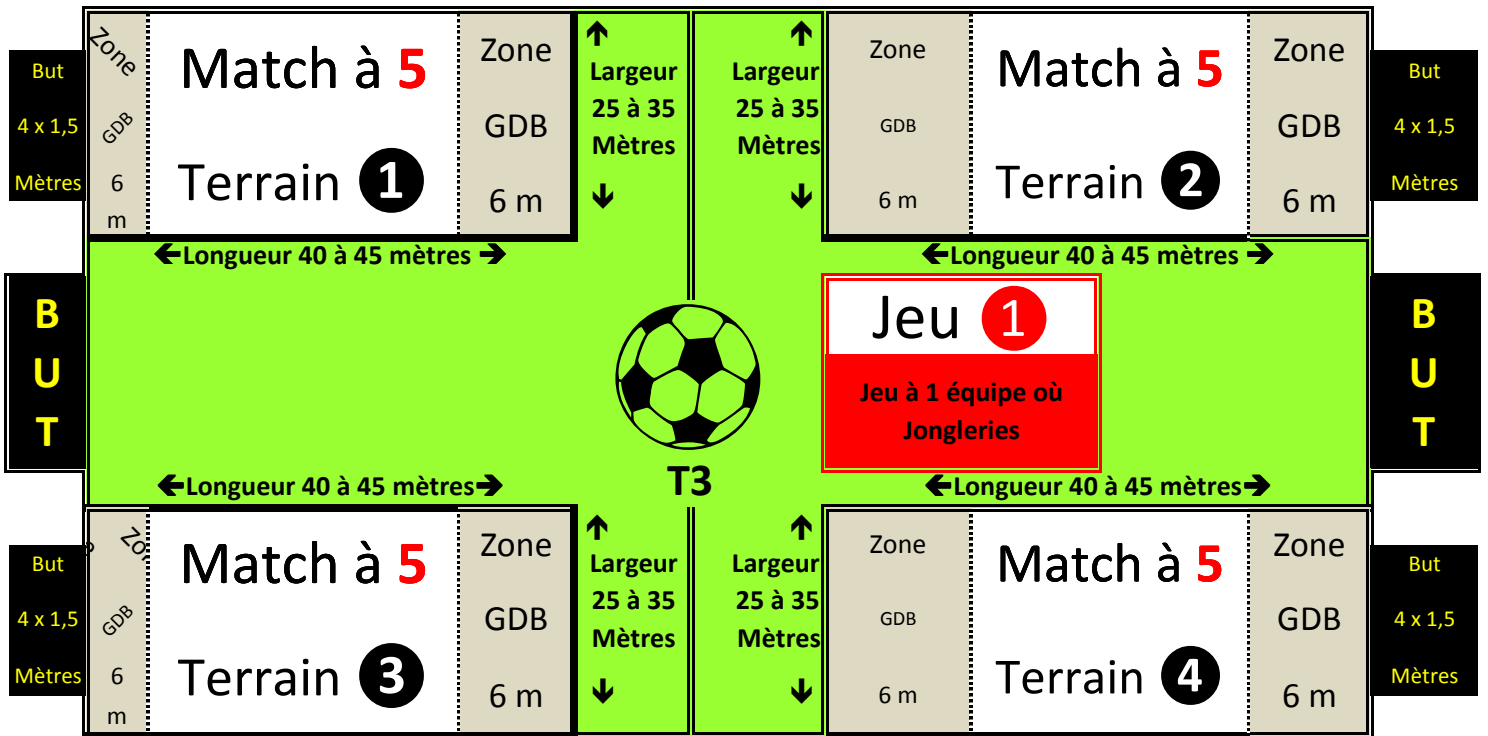

Modèle Matches U 8 9 pour 9 Équipes

Durée Matches & JEUX :

3 Temps de 2 x 10 Min

Equipes	1er Temp 20 min (2 fois 10')	2ième Temp 20 min (2 fois 10')	3ième Temp 20 min (2 fois 10')	CLUBS
1	Match ①	Match ①	Match ④	
2	Match ②	Match ④	Match ①	
3	Match ④	Match ③	Match ③	
4	JEU ①	Match ②	Match ②	
5	Match ③	JEU ①	Match ②	
6	Match ①	Match ④	Match ③	
7	Match ③	Match ②	Match ④	
8	Match ②	Match ③	JEU ①	
9	Match ④	Match ①	Match ①	

lundi 13 janvier 2020