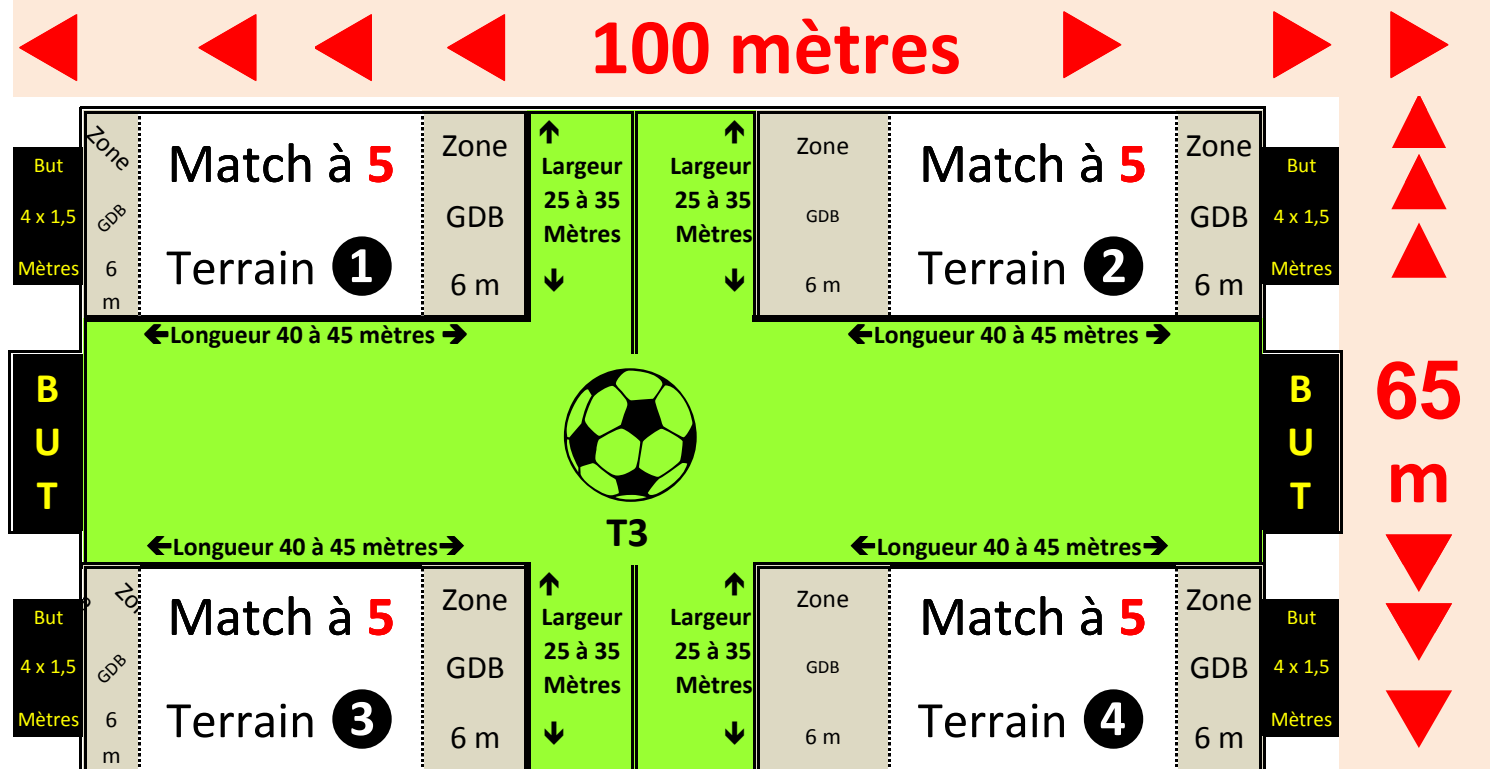

N.E.M

2019*2020

Modèle Matches U 8 9 pour 8 Equipes

Durée Matches & JEUX :

3 Temps de 2 x 10 Min

Equipes	1 ^{er} Temp <i>20 min (2 fois 10')</i>	2 ^{ème} Temp <i>20 min (2 fois 10')</i>	3 ^{ème} Temp <i>20 min (2 fois 10')</i>	CLUBS
1	Match ①	Match ①	Match ③	
2	Match ③	Match ④	Match ①	
3	Match ④	Match ③	Match ②	
4	Match ②	Match ②	Match ④	
5	Match ③	Match ③	Match ④	
6	Match ②	Match ①	Match ③	
7	Match ④	Match ②	Match ①	
8	Match ①	Match ④	Match ②	