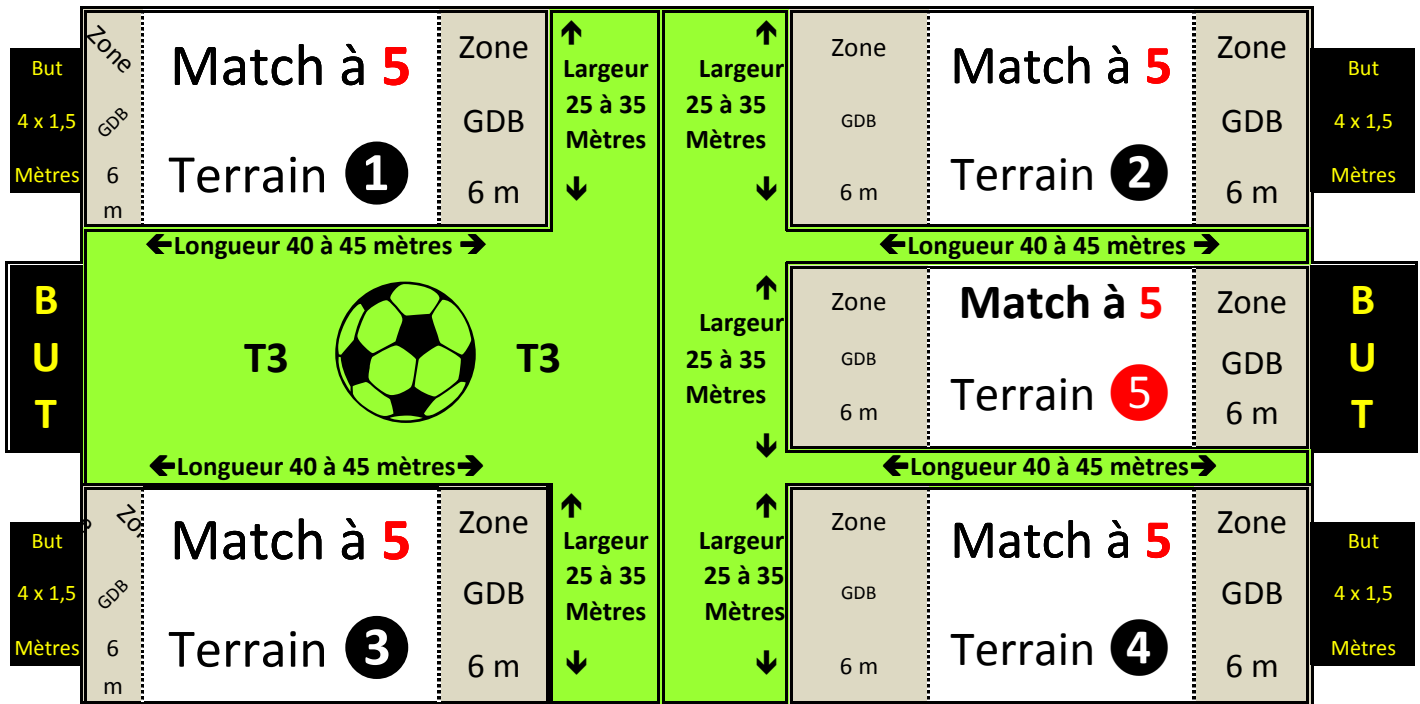

Modèle Matches U8 9 pour 10 Equipes

Durée Matches & JEUX :

3 Temps de 2 x 10 Min

Equipes	1er Temp <i>20 min (2 fois 10')</i>	2ième Temp <i>20 min (2 fois 10')</i>	3ième Temp <i>20 min (2 fois 10')</i>	CLUBS
1	Match 1	Match 1	Match 5	
2	Match 4	Match 3	Match 1	
3	Match 2	Match 4	Match 3	
4	Match 5	Match 2	Match 2	
5	Match 3	Match 4	Match 4	
6	Match 3	Match 5	Match 1	
7	Match 4	Match 1	Match 2	
8	Match 1	Match 5	Match 4	
9	Match 5	Match 3	Match 3	
10	Match 2	Match 2	Match 5	

lundi 13 janvier 2020