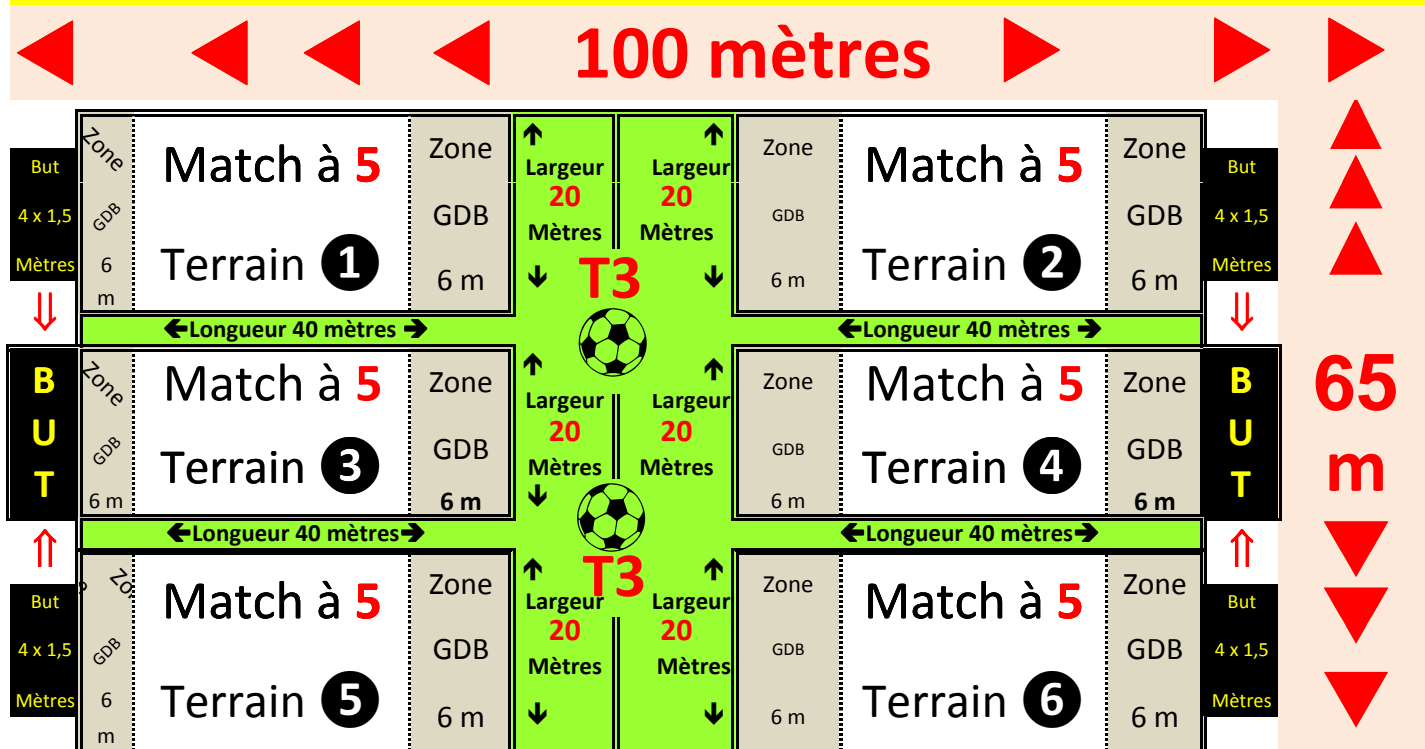

Modèle Matches U 8 9 pour 12 Equipes

Durée Matches & JEUX :

3 Temps de 2 x 10 Min

Equipes	1er Temp <i>20 min (2 fois 10')</i>	2ième Temp <i>20 min (2 fois 10')</i>	3ième Temp <i>20 min (2 fois 10')</i>	CLUBS
1	Match 1	Match 1	Match 6	
2	Match 2	Match 2	Match 5	
3	Match 3	Match 6	Match 3	
4	Match 4	Match 5	Match 4	
5	Match 5	Match 3	Match 2	
6	Match 5	Match 4	Match 1	
7	Match 6	Match 1	Match 1	
8	Match 6	Match 2	Match 2	
9	Match 4	Match 4	Match 6	
10	Match 3	Match 3	Match 5	
11	Match 2	Match 6	Match 4	
12	Match 1	Match 5	Match 3	

lundi 13 janvier 2020