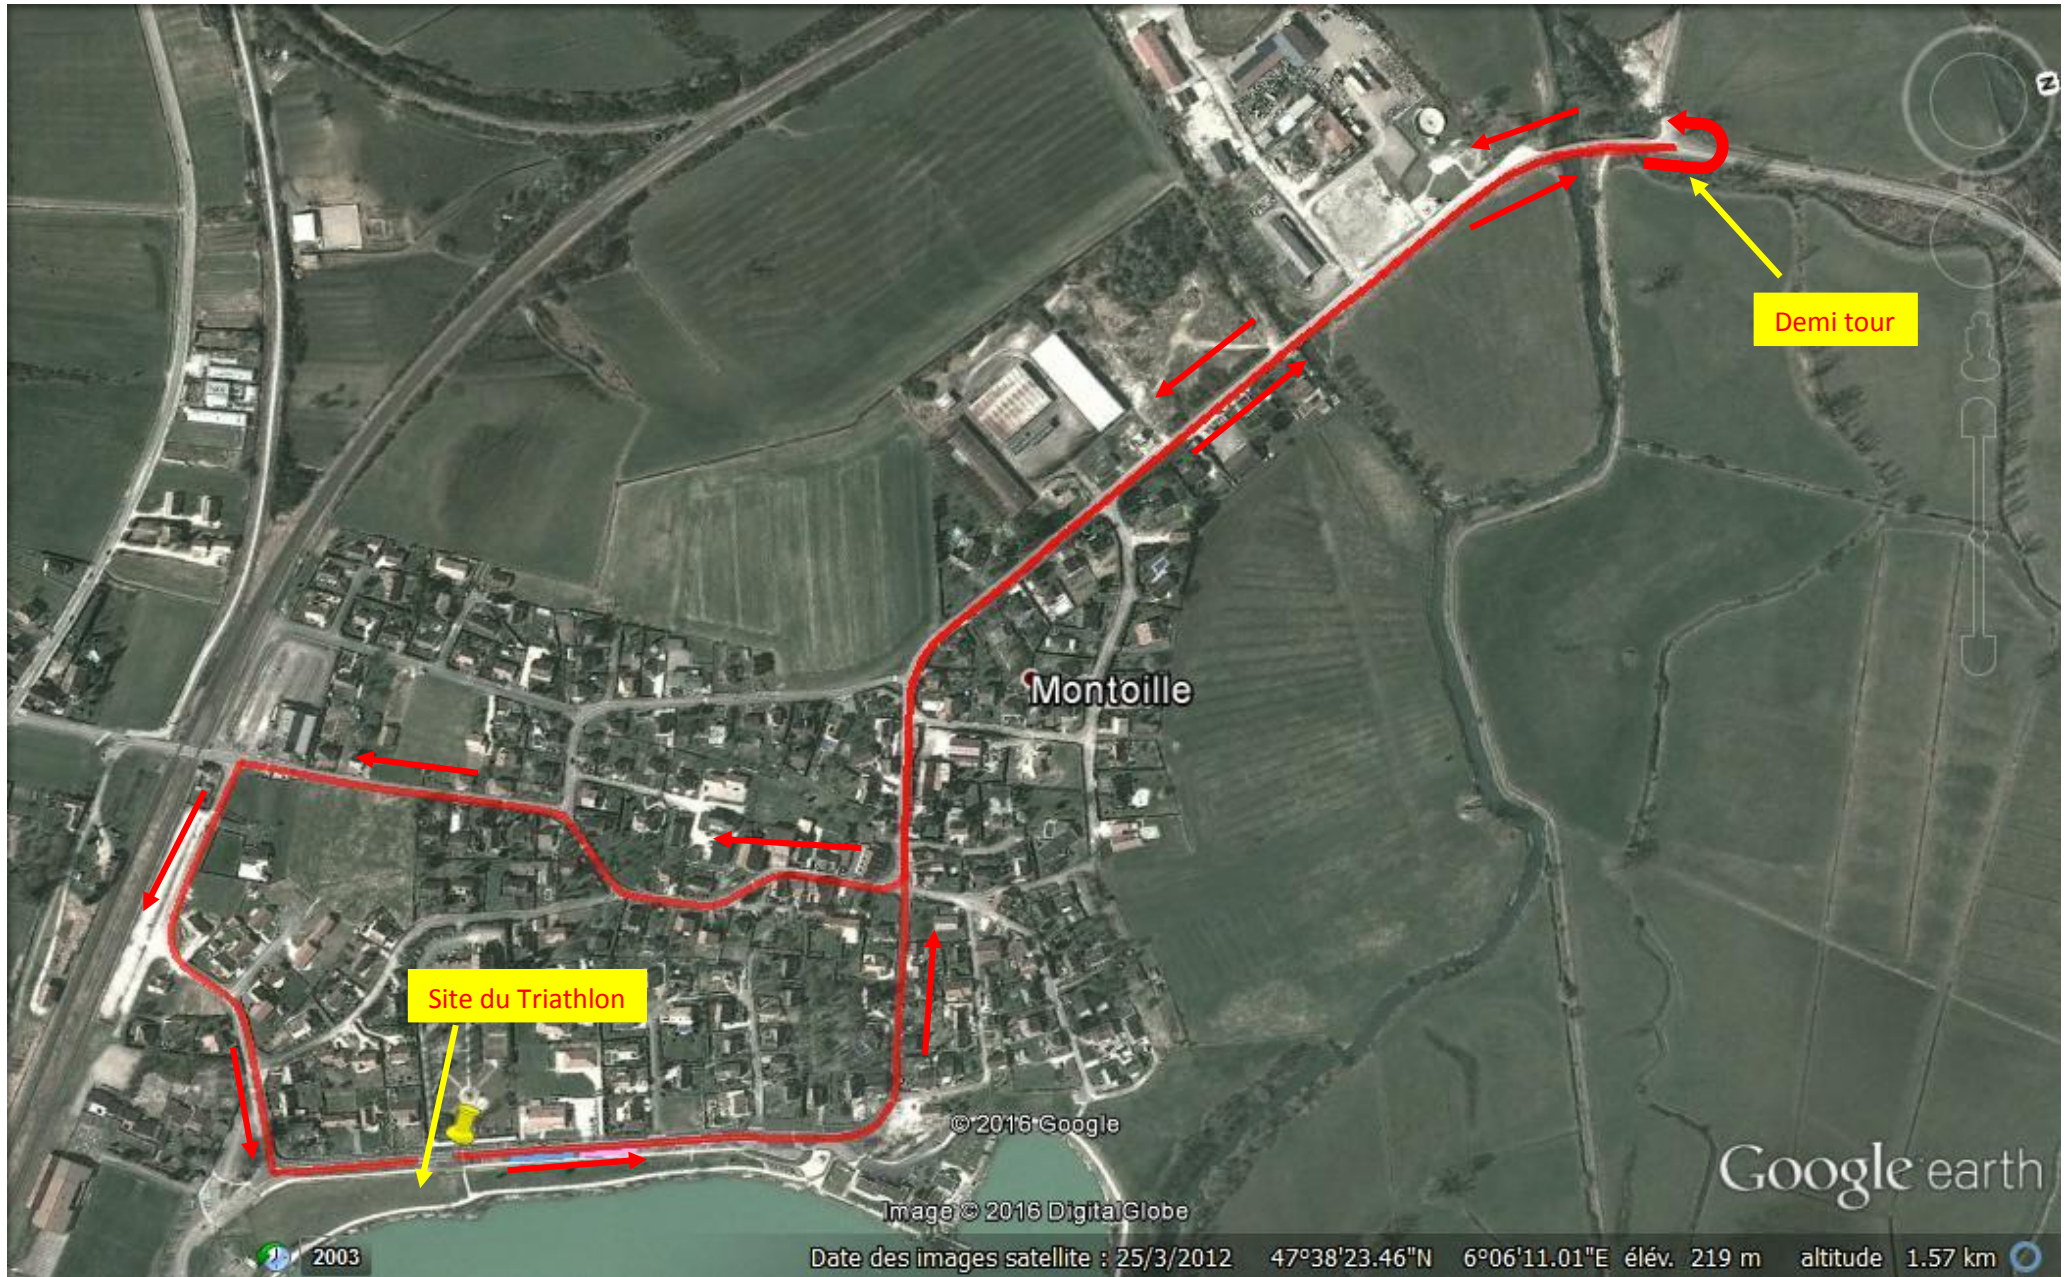

PARCOURS VELO BENJAMINS / MINIMES

— 3 Tours de 3.3 Km