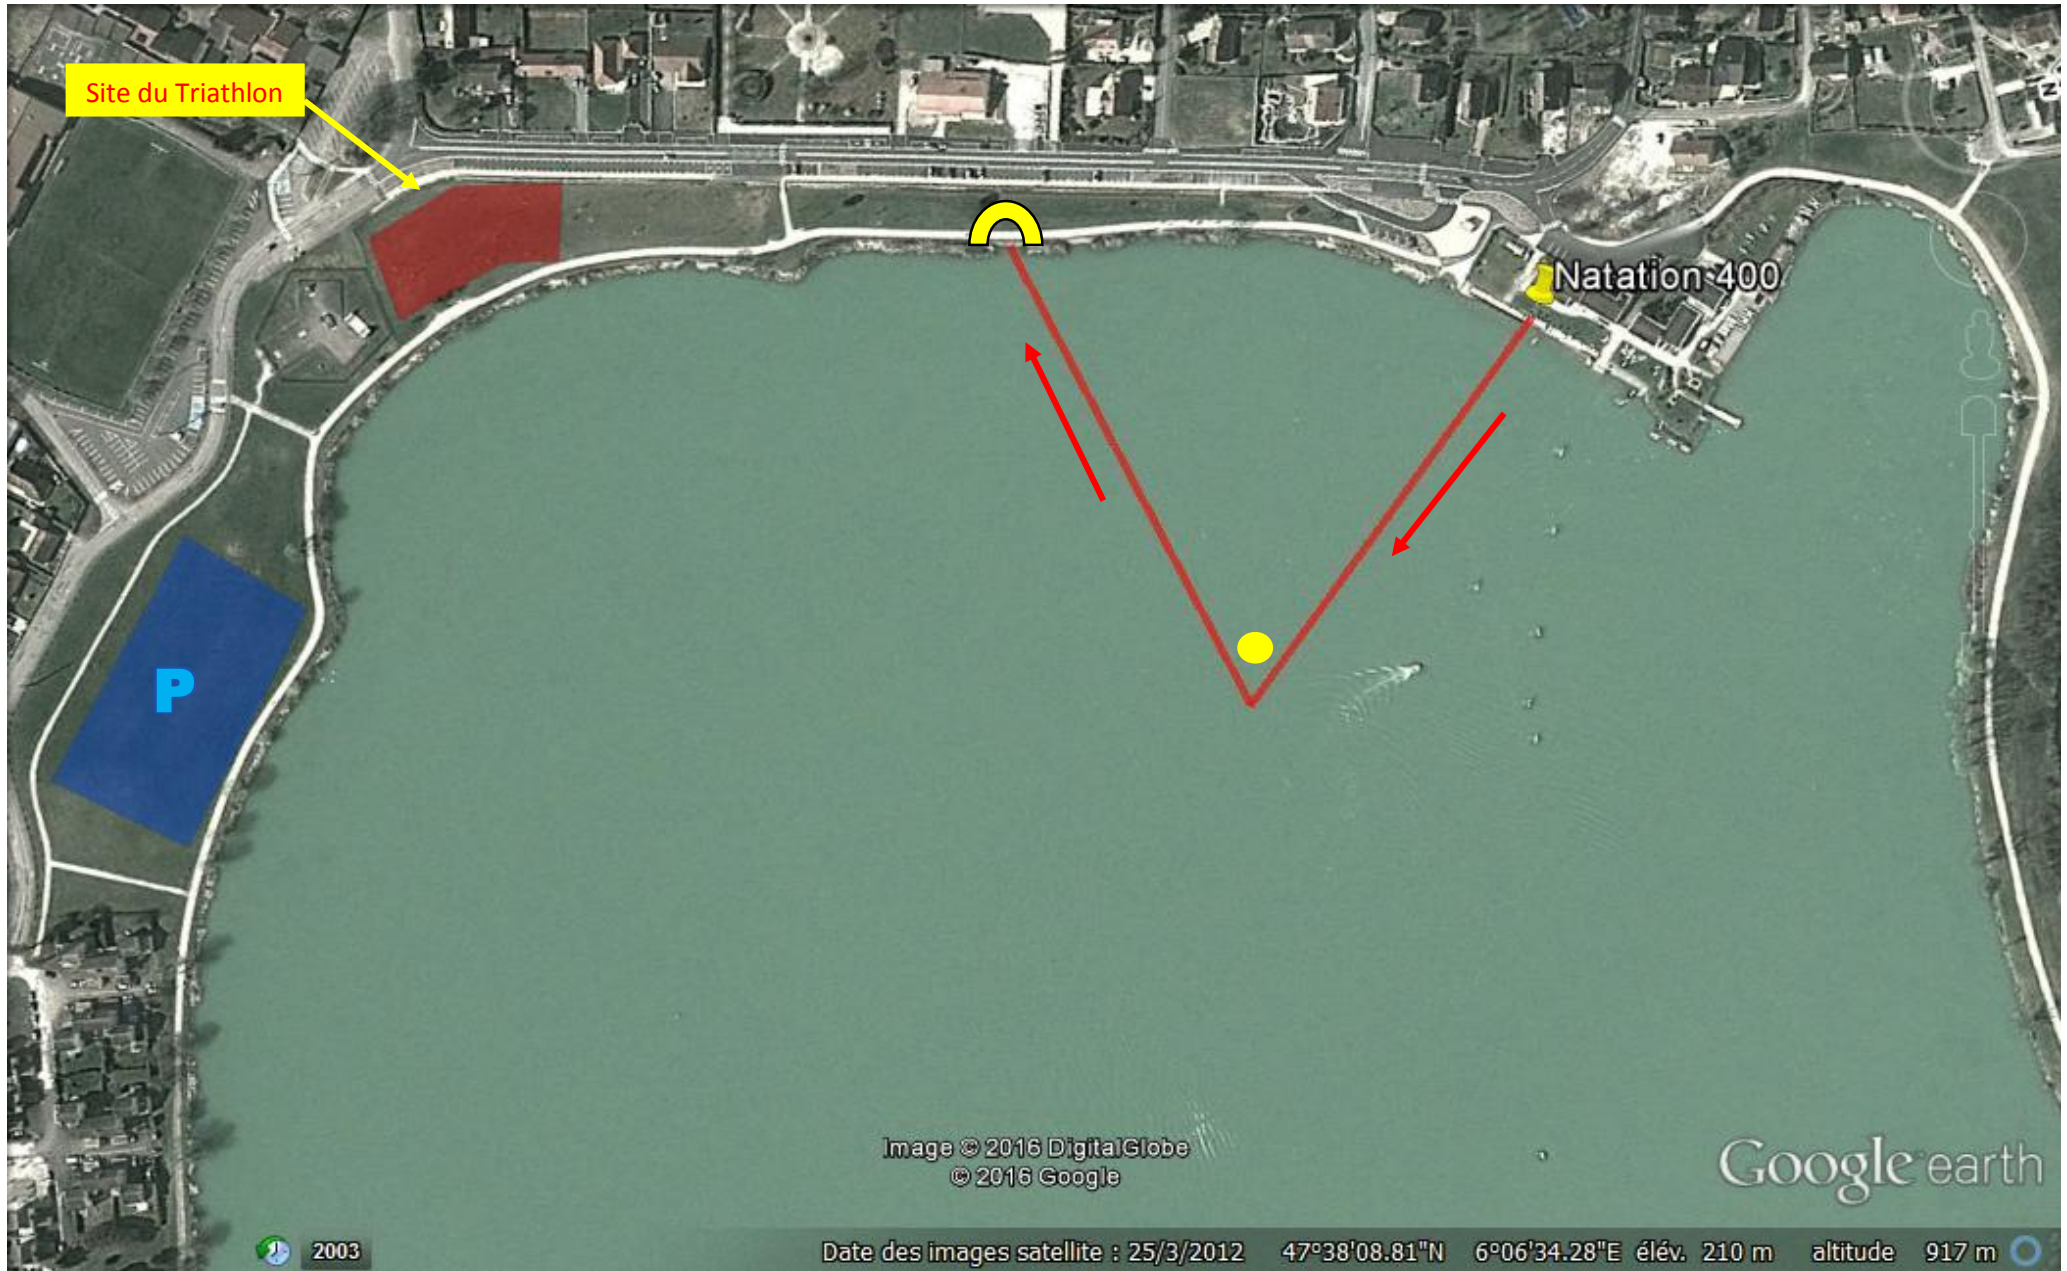

PARCOURS NATATION BENJAMIN / MINIMES

— 400M