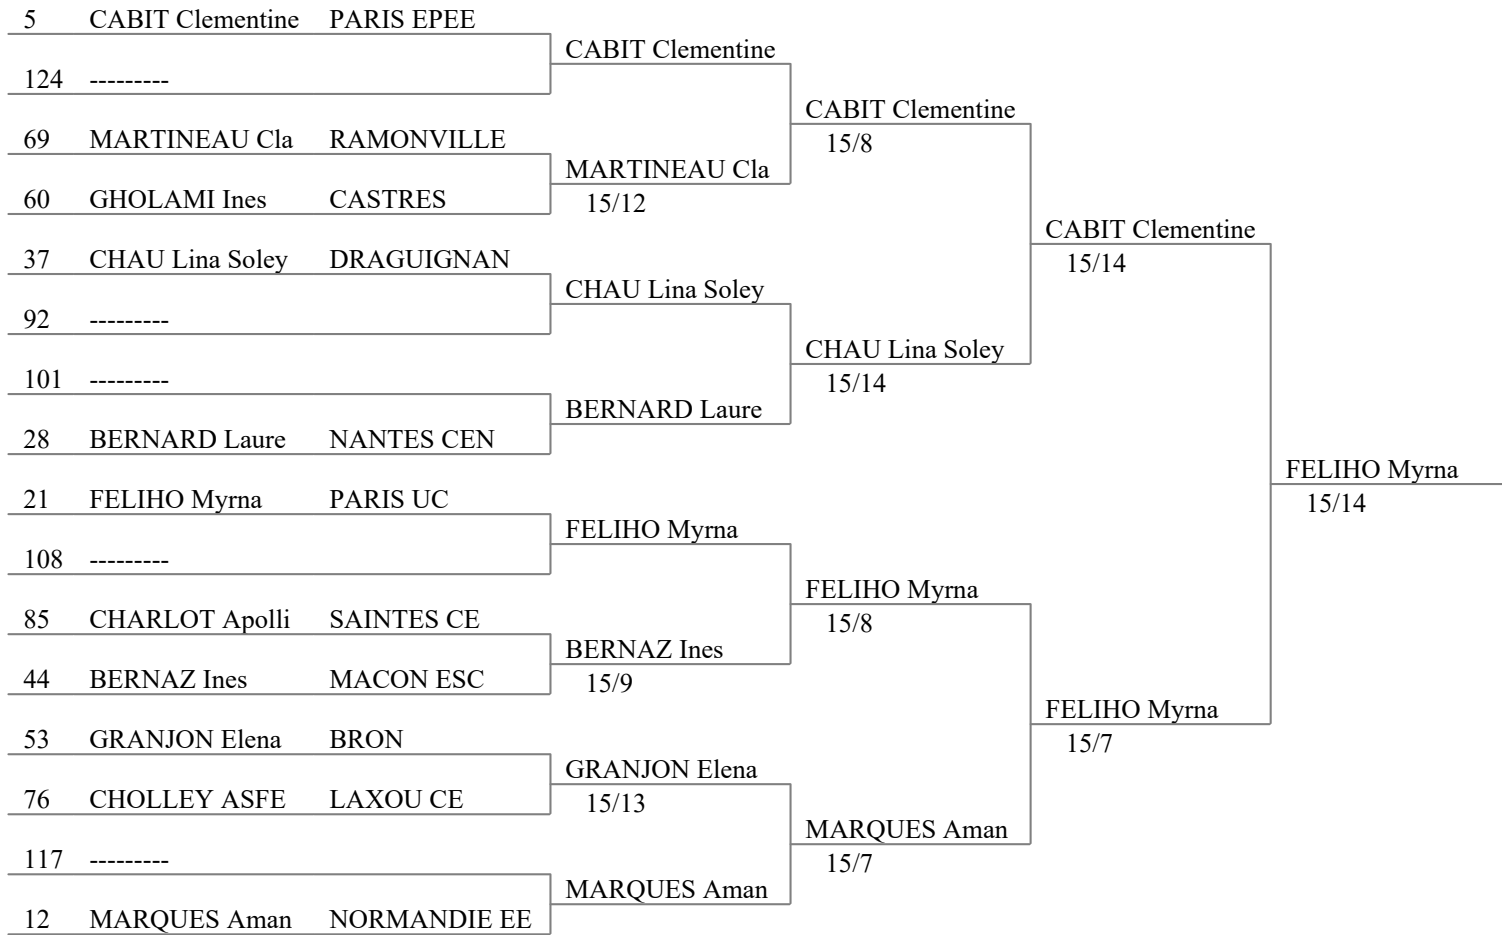

# Championnat de France EPEE DAMES N2

Tableau de 128

Tableau de 64

Tableau de 32

Tableau de 16

Tableau de 8