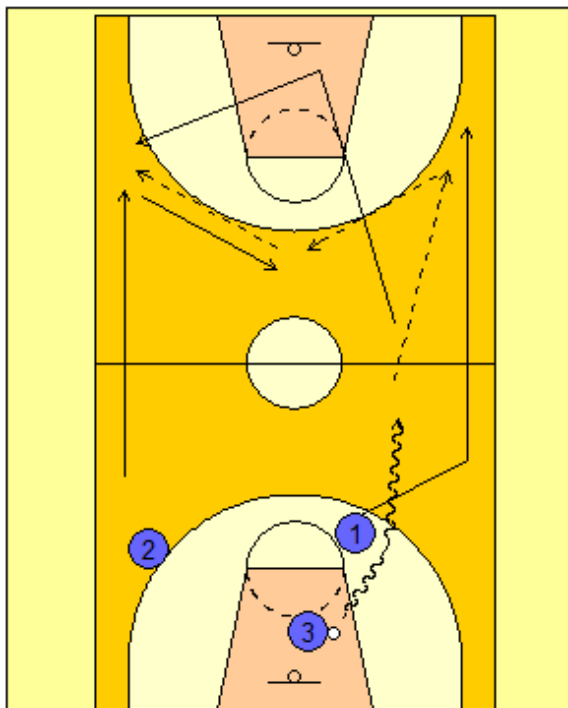

Entrainement Sélection 2004 15/11/15

Mise en route défensive sur le début de la séance de Gwen au CIC. Toute la partie sans ballon.

Sit 1 haut:

1c0 avec passeur
quand 2 part en dribble 1 part adapte sa course pour capter pleine vitesse
- pré appel capter driver dans l'axe
- être contesté au plôt s'écarter pour back door
- tomber sim départ croisé axe ou fond
varier les finitions

Sit 2 bas:

idem 1c1 avec passeur
consigne défensive essayer de contester la passe
choix en fonction de la défense

Category Cd 16 Name 2004 15/11/15 Sequence 1 of 2

Sortie de balle et transition offensive

sur une situation de rebond défensif

amener la balle dans l'aile soit par la passe soit par le dribble
finir avec rebondeur ds couloir d'arrière qui enchaîne dans son passe et va transférer la balle par l'axe