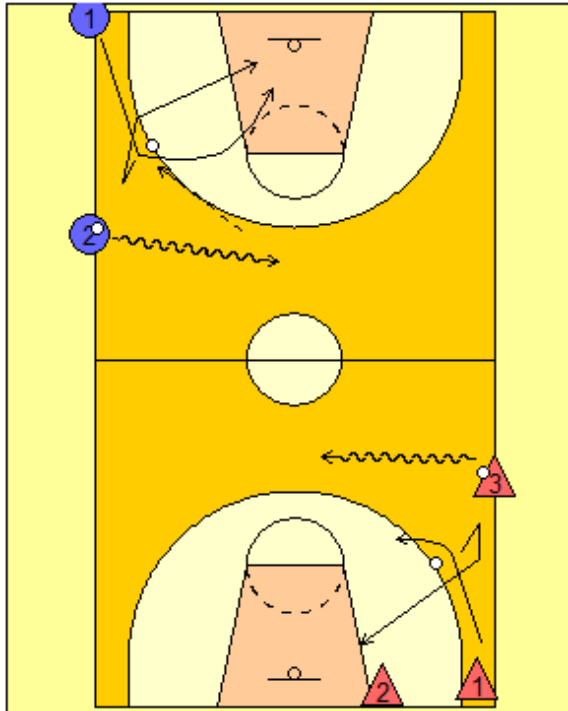

Entrainement Sélection 2004 15/11/15

Mise en route défensive sur le début de la séance de Gwen au CIC. Toute la partie sans ballon.

Sit 1 haut:

1c0 avec passeur
quand 2 part en dribble 1 part adapte sa course pour capter pleine vitesse
- pré appel capter driver dans l'axe
- être contesté au plôt s'écarter pour back door
- tomber sim départ croisé axe ou fond
varier les finitions

Sit 2 bas:

idem 1c1 avec passeur
consigne défensive essayer de contester la passe
choix en fonction de la défense

Category Cd 16 Name 2004 15/11/15 Sequence 1 of 2

Sortie de balle et transition offensive