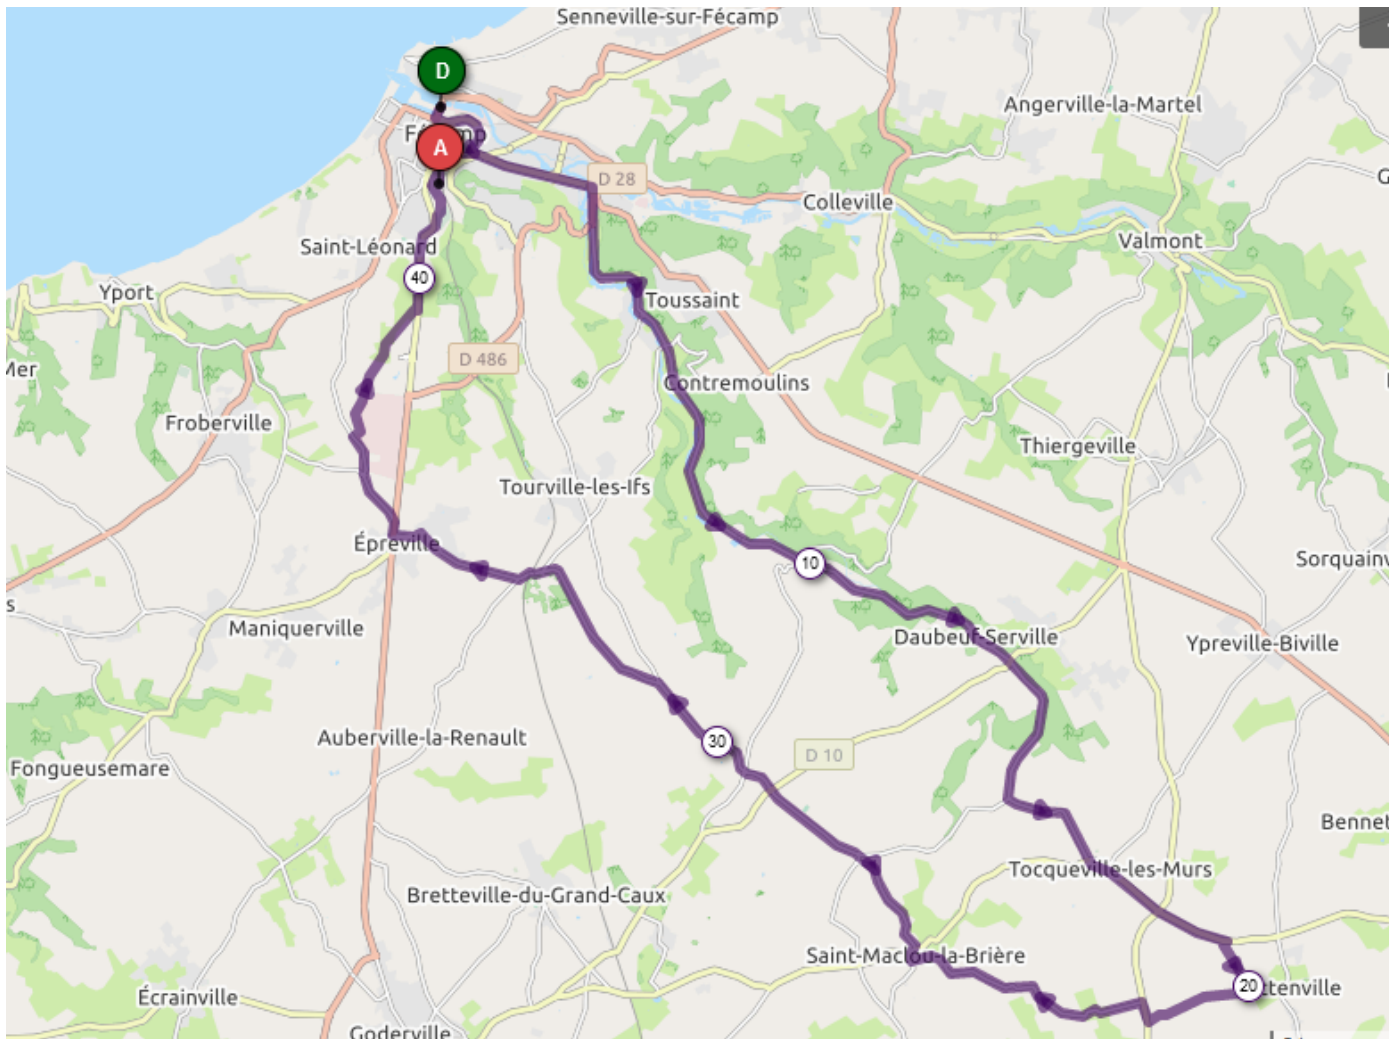

Jeudi 24 Octobre 2019
Clôture des sorties du Jeudi
42 km D: + 362 m

Office du tourisme 14h00, Boulevard de la République, rue Gustave Couturier, Ganzeville, Bec de Mortagne, Daubeuf Serville, le Bois ou la côte par la route normale (au choix) Bénarville, Tocqueville les Murs, tout droit direction Hattenville, droite rue de Toulifaut, chemin de la ferme du manège, droite chemin d'Equimbosc, Droite D 17, gauche St Maclou, Angerville Bailleul, Annouville Vilmesnil, Mentheville, Epreville, Zone Industrielle de Babeuf, droite rue de la croix Bigot, gauche route du Havre, droite rue du Val aux Clercs, droite 33 rue des Chaumières.

Pour celles et ceux qui le souhaiteront Françoise et Jacques offriront le pot de l'amitié en leur domicile