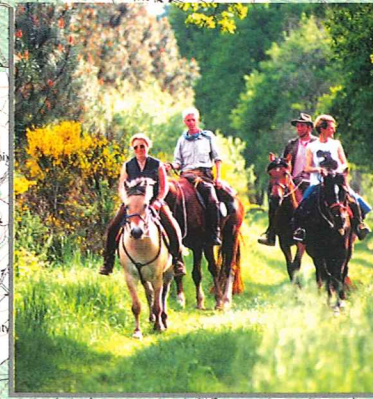

# Circuit 17

**Balisage vert**  
**Distance : 21 km (76% de chemin)**  
**Départ : Parking rue V. Hugo**  
**(face au centre de secours).**

**Départ**

5 h 15

3 h 30

3 h 30

## LÉGENDE

- Parking
- Château
- Point de vue
- Curiosité (faune, flore)
- Site naturel
- Monument Patrimoine
- Point d'eau pour chevaux
- Danger

## A PARTIR DE CE CIRCUIT, DES JONCTIONS SONT POSSIBLES :

- Les circuits bleu et rouge de St-Mars d'Outille.