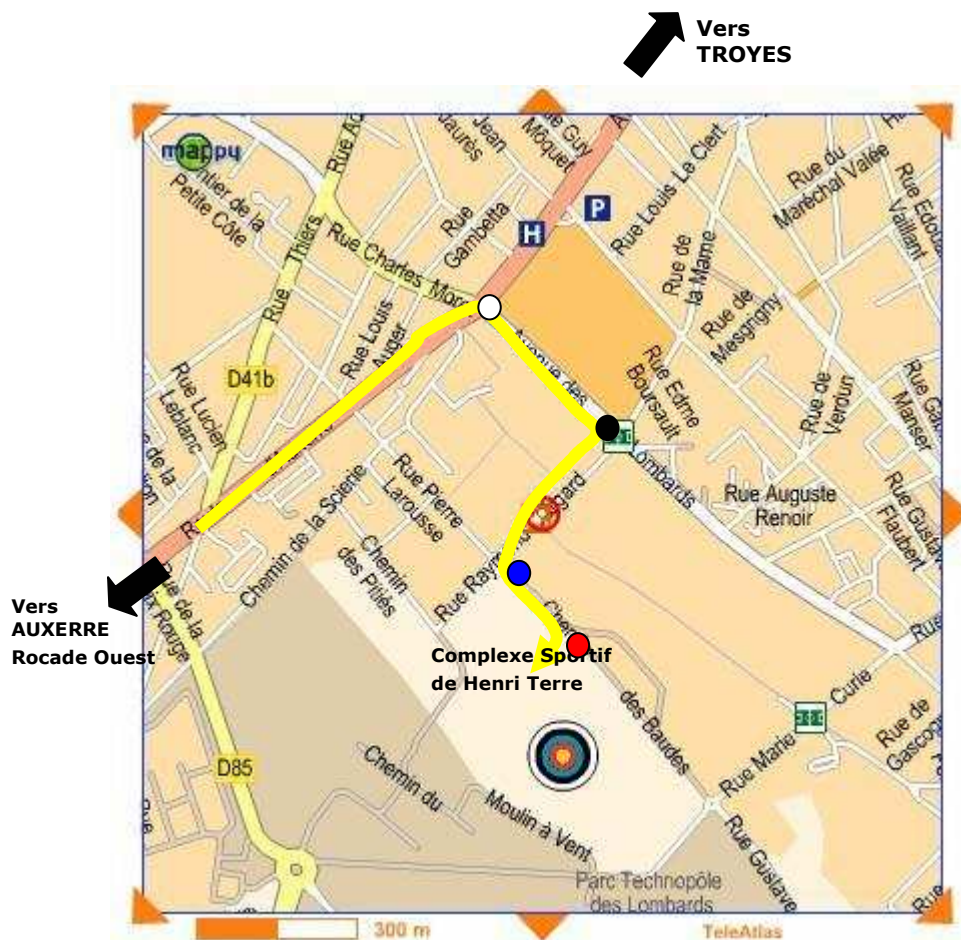

Le midi, une pause sera évidemment prévue pour se restaurer (une buvette sera à disposition)

Plan d'accès au Complexe Sportif Henri Terré

Adresse : Rue Raymond Burgard
10 000 TROYES

Coordonnées GPS : Latitude: 48°27'55,873 N
Longitude: 4°06'93,283 O

○	Provenant de la rocade Ouest, sur la Route d'Auxerre, prenez l'Avenue des Lombards qui longe l'Hôpital, au feu tricolore à droite
●	Au feu tricolore, prenez la direction du Complexe Sportif d'Henri Terré
●	A 200 mètres, tournez sur la gauche
●	Et à droite, dans le parking du Complexe Sportif (Parking en forme de Rond Point)