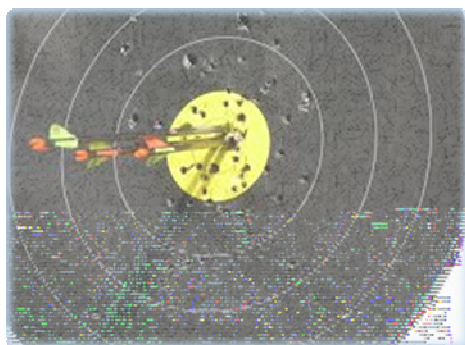

Le **Comité Départemental Aube de Tir à l'Arc**
et **Les Archers Troyens**

vous invitent au

CONCOURS MULTI-DECOUVERTE

Le 6 mai 2018

Complexe Sportif Henri Terré | Rue Raymond Burgard | 10000 Troyes

Ouvert des poussins aux cadets en 1^{ère} année de licence

Accueil à **9h45**

Début des tirs à **10h15**

Fin vers **16h**

Inscriptions :
Royer Laurent
Laurent.rd10@gmail.com
0699709628

Récompense à chaque
participant

Le Concours Multi Découverte a pour but de faire découvrir les différentes disciplines du tir à l'arc au travers d'un parcours de :

- 3 cibles anglaises
- 3 cibles campagnes
- 3 cibles nature
- 3 cibles 3D

Le matin, les participants (de Poussins aux Cadet en 1^{ère} année de licence) seront répartis en pelotons de 4 archers, et tireront une première fois le parcours en guise d'entraînement. L'après-midi, les jeunes retireront le parcours en comptant les points pour établir un classement. Chaque participant sera récompensé.