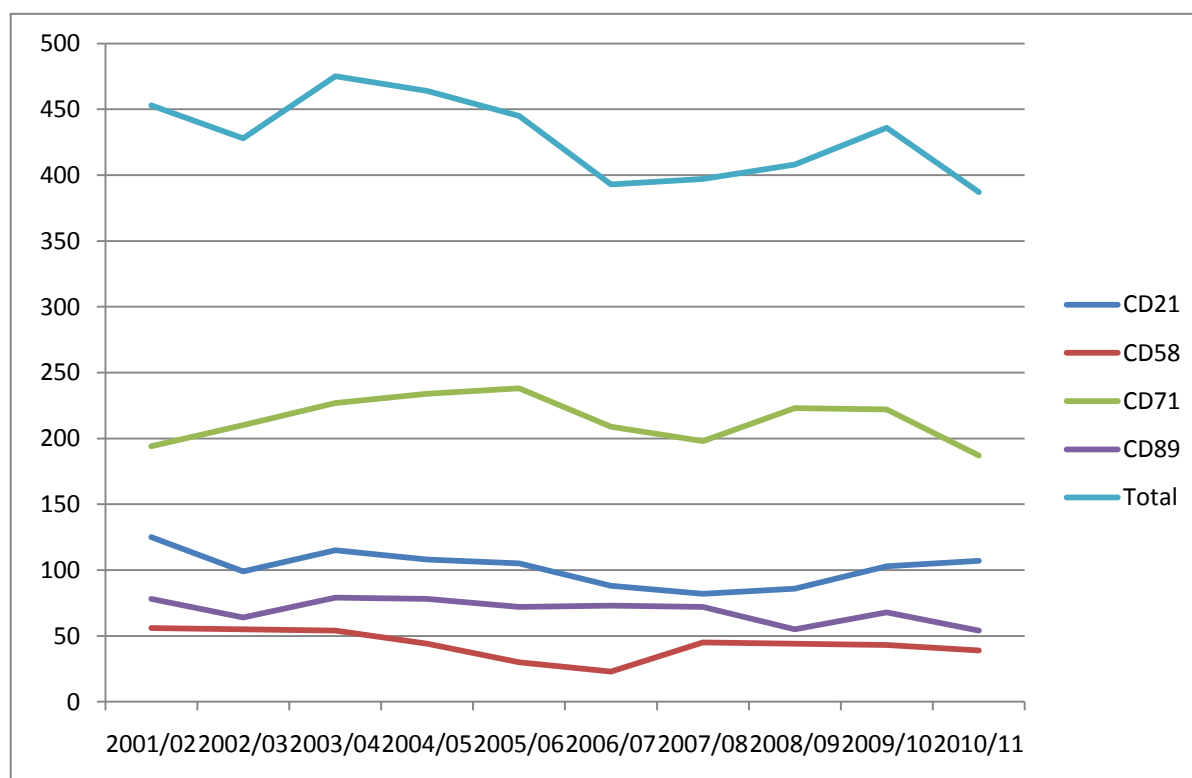

Catégorie Mini-poussines