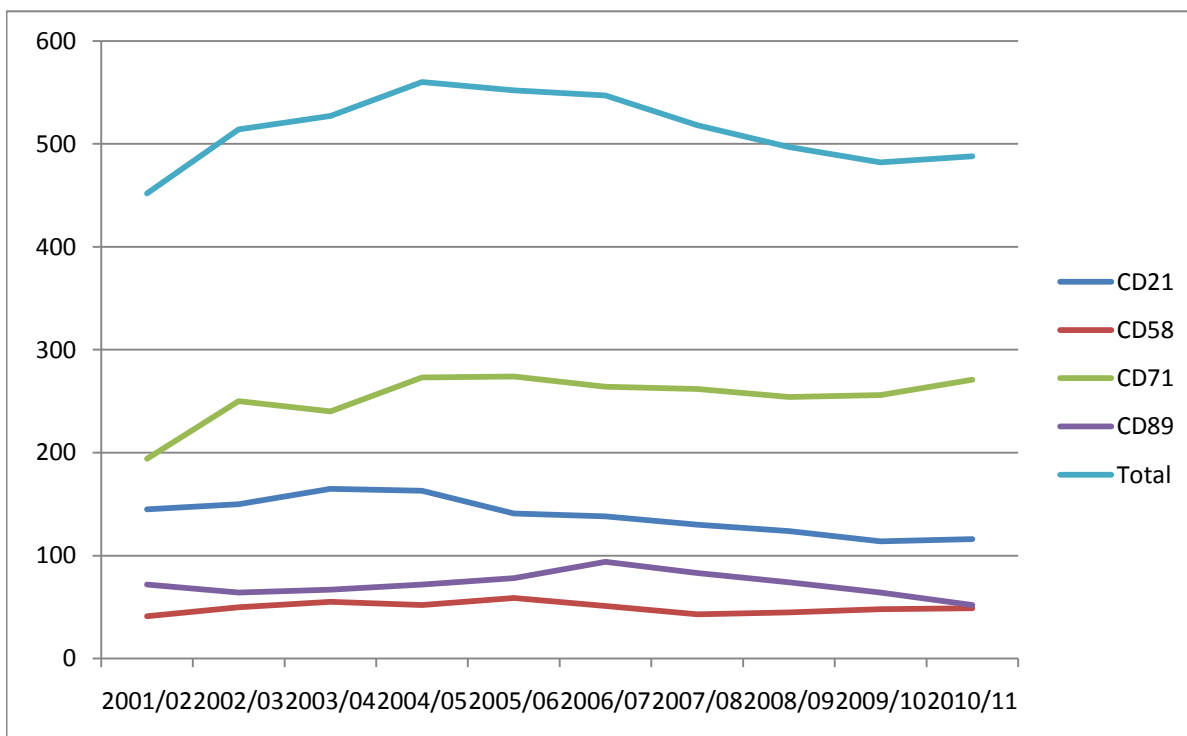

Catégorie seniors

	2001/02	2002/03	2003/04	2004/05	2005/06	2006/07	2007/08	2008/09	2009/10	2010/11
CD21	240	239	273	278	283	242	261	251	273	269
CD58	99	86	67	72	89	81	104	96	111	105
CD71	358	349	352	373	379	402	405	358	366	370
CD89	107	124	120	104	113	99	74	89	115	92
Total	804	798	812	827	864	824	844	794	865	836

Catégorie Babys

Catégorie Mini-poussines

Catégorie Poussines

Catégorie Benjamines

Catégorie Minimes

Catégorie Cadettes

Catégorie Seniors

Total Ligue										
	2001/02	2002/03	2003/04	2004/05	2005/06	2006/07	2007/08	2008/09	2009/10	2010/11
Babys	211	224	199	240	195	239	180	187	240	256
Mini-Poussines	453	428	475	464	445	393	397	408	436	387
Poussines	722	675	640	651	622	645	617	554	594	605
Benjamines	737	685	672	601	573	558	522	509	499	518
Minimes	595	592	598	605	552	504	483	506	475	445
Cadettes	452	514	527	560	552	547	518	497	482	488
Seniors	804	798	812	827	864	824	844	794	865	836