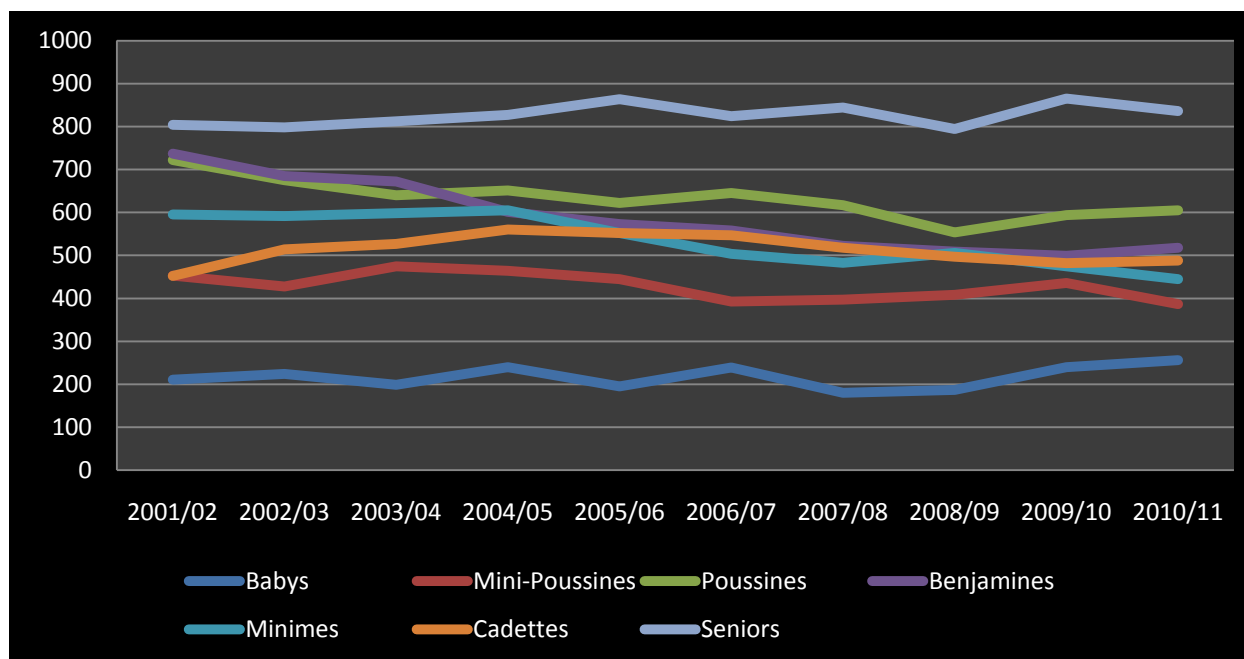

Catégorie seniors

	2001/02	2002/03	2003/04	2004/05	2005/06	2006/07	2007/08	2008/09	2009/10	2010/11
CD21	240	239	273	278	283	242	261	251	273	269
CD58	99	86	67	72	89	81	104	96	111	105
CD71	358	349	352	373	379	402	405	358	366	370
CD89	107	124	120	104	113	99	74	89	115	92
Total	804	798	812	827	864	824	844	794	865	836

Catégorie Babys

Catégorie Mini-poussines

Catégorie Poussines

Catégorie Benjamines

Catégorie Minimes

Catégorie Cadettes

Catégorie Seniors

Total Ligue										
	2001/02	2002/03	2003/04	2004/05	2005/06	2006/07	2007/08	2008/09	2009/10	2010/11
Babys	211	224	199	240	195	239	180	187	240	256
Mini-Poussines	453	428	475	464	445	393	397	408	436	387
Poussines	722	675	640	651	622	645	617	554	594	605
Benjamines	737	685	672	601	573	558	522	509	499	518
Minimes	595	592	598	605	552	504	483	506	475	445
Cadettes	452	514	527	560	552	547	518	497	482	488
Seniors	804	798	812	827	864	824	844	794	865	836