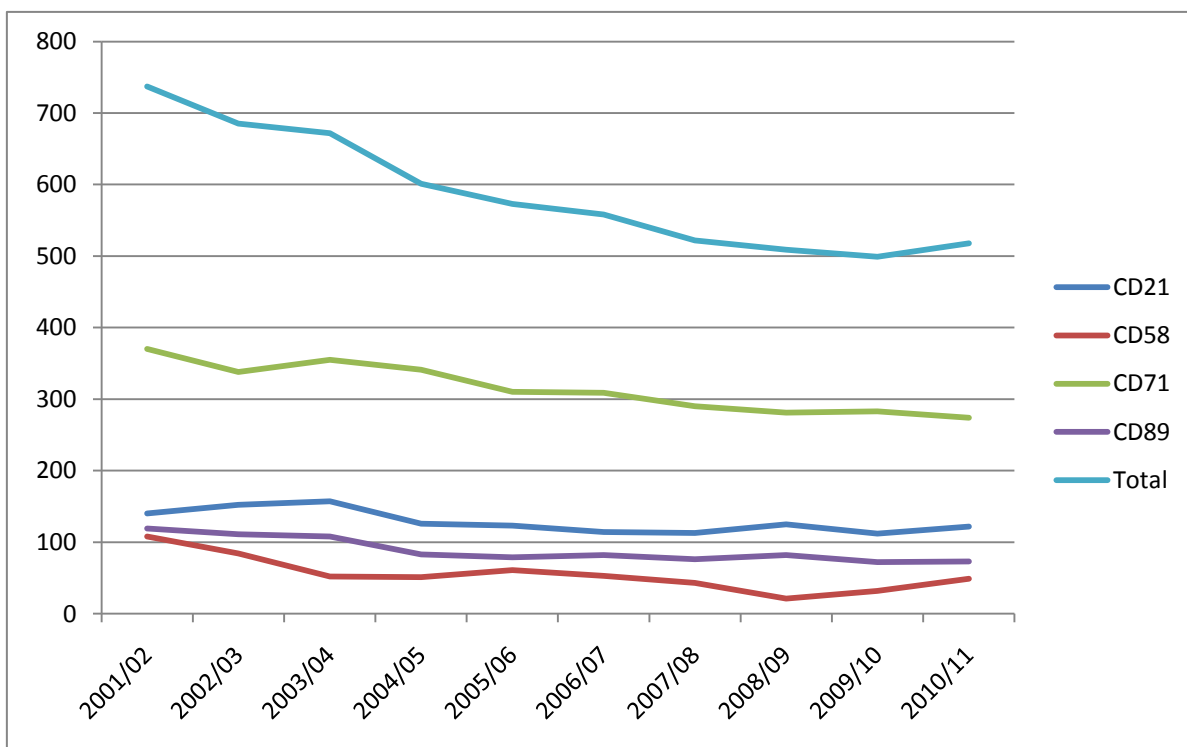

Catégorie seniors

	2001/02	2002/03	2003/04	2004/05	2005/06	2006/07	2007/08	2008/09	2009/10	2010/11
CD21	240	239	273	278	283	242	261	251	273	269
CD58	99	86	67	72	89	81	104	96	111	105
CD71	358	349	352	373	379	402	405	358	366	370
CD89	107	124	120	104	113	99	74	89	115	92
Total	804	798	812	827	864	824	844	794	865	836

Catégorie Babys

Catégorie Mini-poussines

Catégorie Poussines

Catégorie Benjamines

Catégorie Minimes

Catégorie Cadettes

Catégorie Seniors

Total Ligue										
	2001/02	2002/03	2003/04	2004/05	2005/06	2006/07	2007/08	2008/09	2009/10	2010/11
Babys	211	224	199	240	195	239	180	187	240	256
Mini-Poussines	453	428	475	464	445	393	397	408	436	387
Poussines	722	675	640	651	622	645	617	554	594	605
Benjamines	737	685	672	601	573	558	522	509	499	518
Minimes	595	592	598	605	552	504	483	506	475	445
Cadettes	452	514	527	560	552	547	518	497	482	488
Seniors	804	798	812	827	864	824	844	794	865	836