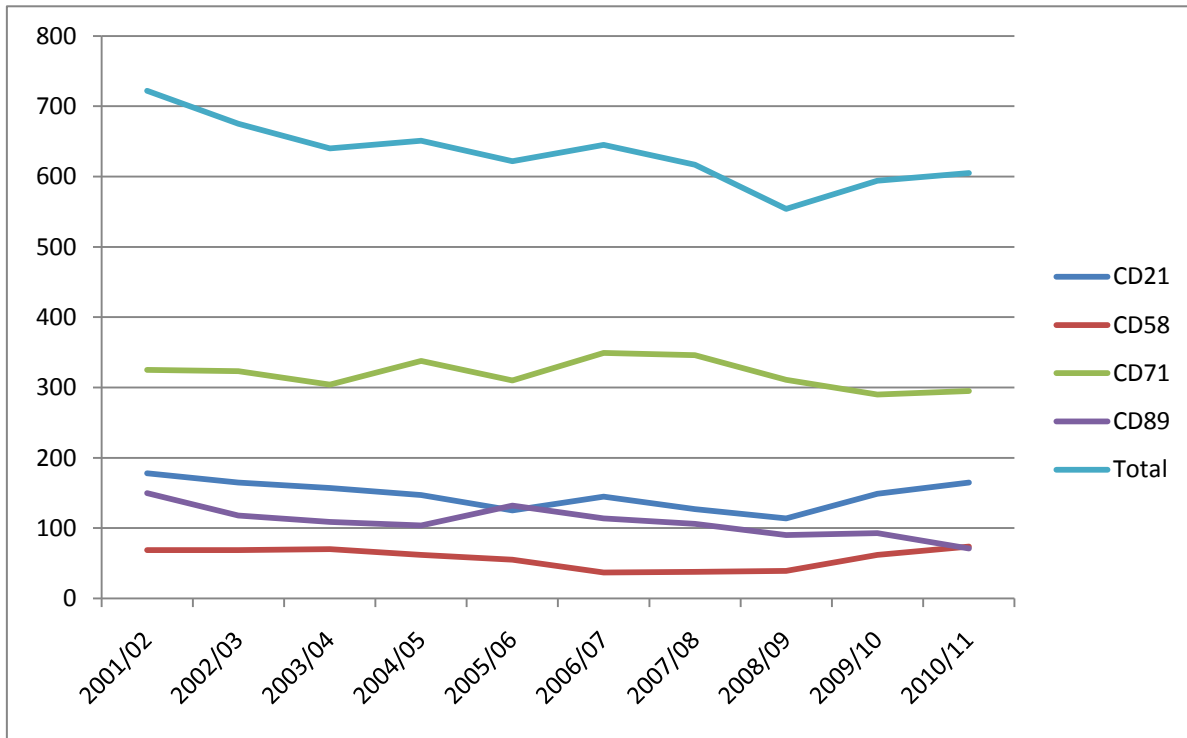

Catégorie cadettes										
	2001/02	2002/03	2003/04	2004/05	2005/06	2006/07	2007/08	2008/09	2009/10	2010/11
CD21	145	150	165	163	141	138	130	124	114	116
CD58	41	50	55	52	59	51	43	45	48	49
CD71	194	250	240	273	274	264	262	254	256	271
CD89	72	64	67	72	78	94	83	74	64	52
Total	452	514	527	560	552	547	518	497	482	488

Catégorie seniors

	2001/02	2002/03	2003/04	2004/05	2005/06	2006/07	2007/08	2008/09	2009/10	2010/11
CD21	240	239	273	278	283	242	261	251	273	269
CD58	99	86	67	72	89	81	104	96	111	105
CD71	358	349	352	373	379	402	405	358	366	370
CD89	107	124	120	104	113	99	74	89	115	92
Total	804	798	812	827	864	824	844	794	865	836

Catégorie Babys

Catégorie Mini-poussines

Catégorie Poussines

Catégorie Benjamines

Catégorie Minimes

Catégorie Cadettes

Catégorie Seniors

Total Ligue										
	2001/02	2002/03	2003/04	2004/05	2005/06	2006/07	2007/08	2008/09	2009/10	2010/11
Babys	211	224	199	240	195	239	180	187	240	256
Mini-Poussines	453	428	475	464	445	393	397	408	436	387
Poussines	722	675	640	651	622	645	617	554	594	605
Benjamines	737	685	672	601	573	558	522	509	499	518
Minimes	595	592	598	605	552	504	483	506	475	445
Cadettes	452	514	527	560	552	547	518	497	482	488
Seniors	804	798	812	827	864	824	844	794	865	836