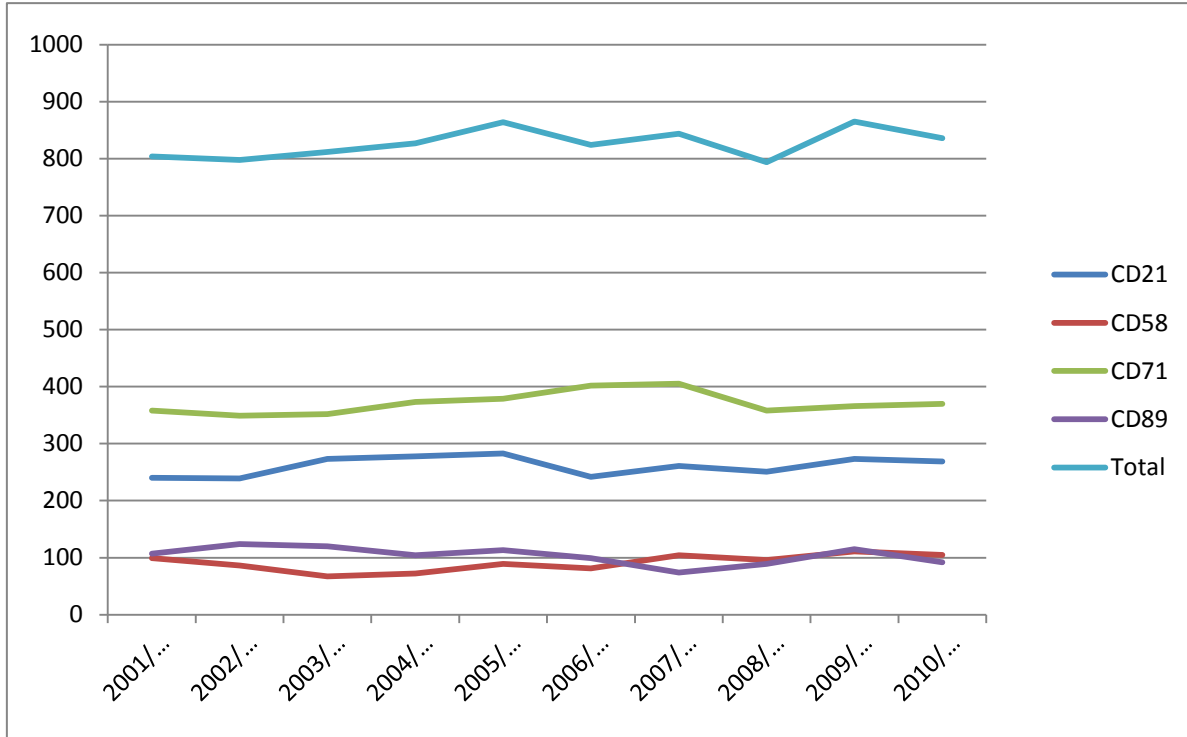

Catégorie seniors

	2001/02	2002/03	2003/04	2004/05	2005/06	2006/07	2007/08	2008/09	2009/10	2010/11
CD21	240	239	273	278	283	242	261	251	273	269
CD58	99	86	67	72	89	81	104	96	111	105
CD71	358	349	352	373	379	402	405	358	366	370
CD89	107	124	120	104	113	99	74	89	115	92
Total	804	798	812	827	864	824	844	794	865	836

Catégorie Babys

Catégorie Mini-poussines

Catégorie Poussines

Catégorie Benjamines

Catégorie Minimes

Catégorie Cadettes

Catégorie Seniors

Total Ligue										
	2001/02	2002/03	2003/04	2004/05	2005/06	2006/07	2007/08	2008/09	2009/10	2010/11
Babys	211	224	199	240	195	239	180	187	240	256
Mini-Poussines	453	428	475	464	445	393	397	408	436	387
Poussines	722	675	640	651	622	645	617	554	594	605
Benjamines	737	685	672	601	573	558	522	509	499	518
Minimes	595	592	598	605	552	504	483	506	475	445
Cadettes	452	514	527	560	552	547	518	497	482	488
Seniors	804	798	812	827	864	824	844	794	865	836