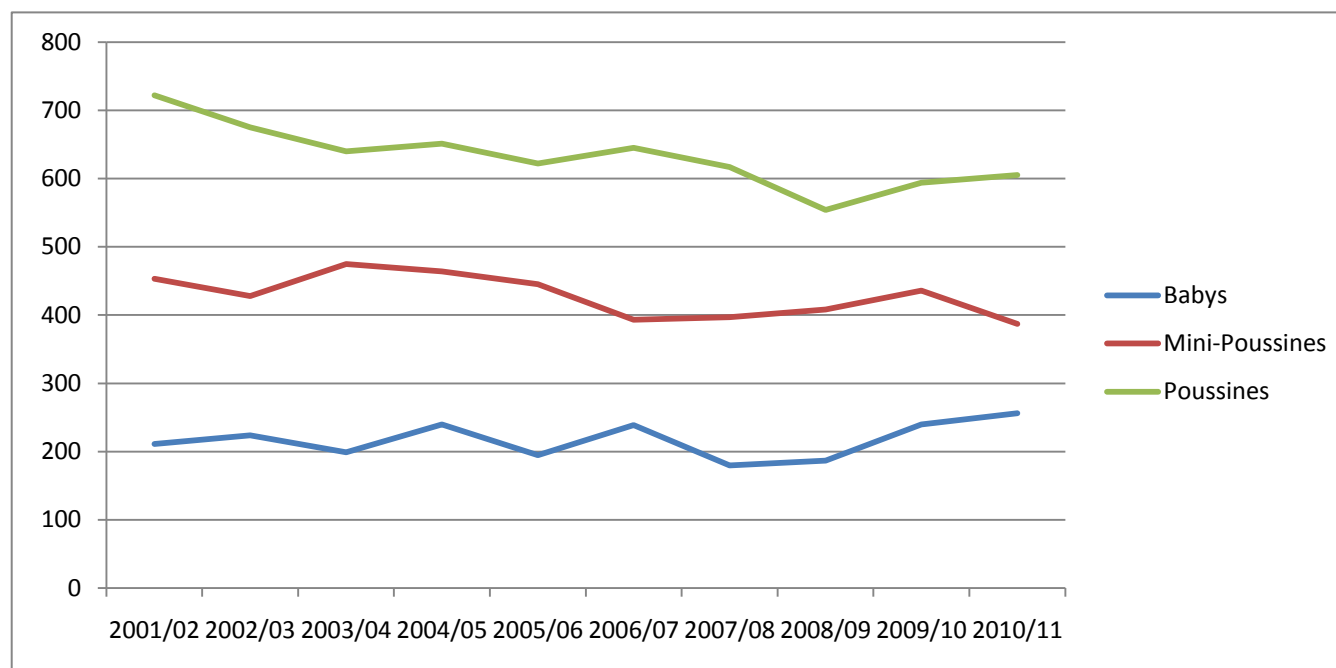

Total Ligue -Mini basket										
	2001/02	2002/03	2003/04	2004/05	2005/06	2006/07	2007/08	2008/09	2009/10	2010/11
Babys	211	224	199	240	195	239	180	187	240	256
Mini-Poussines	453	428	475	464	445	393	397	408	436	387
Poussines	722	675	640	651	622	645	617	554	594	605