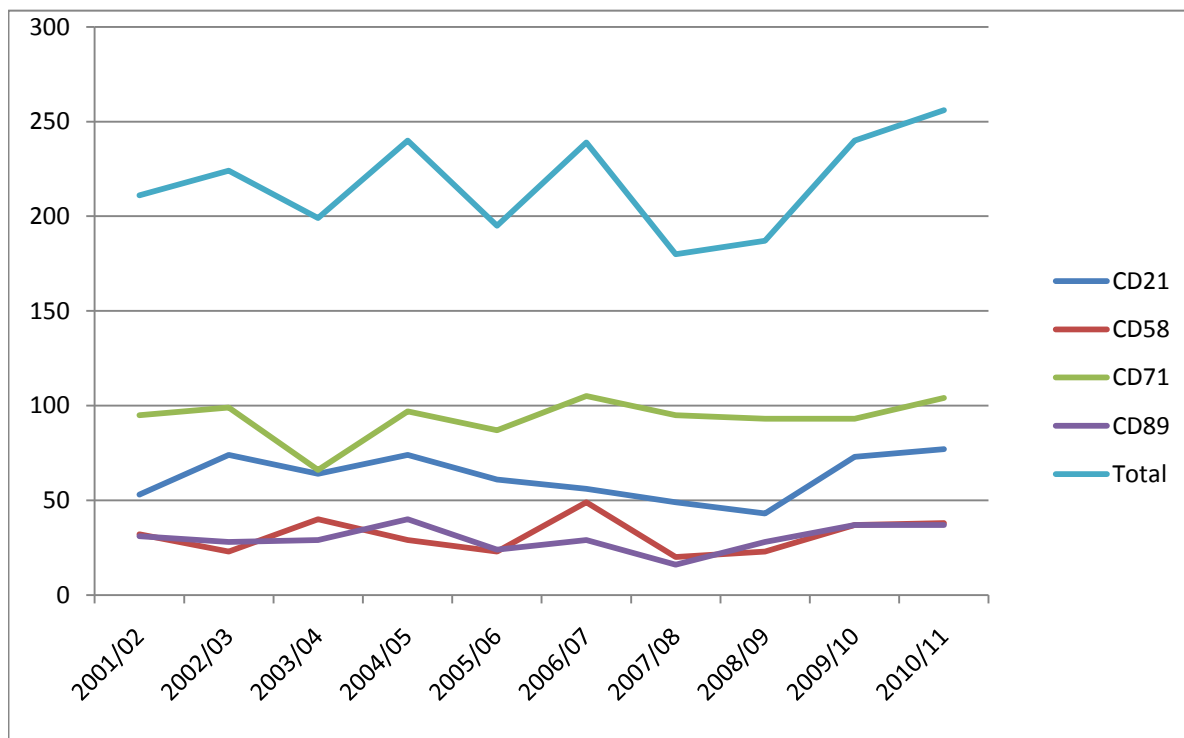

Catégorie Babys