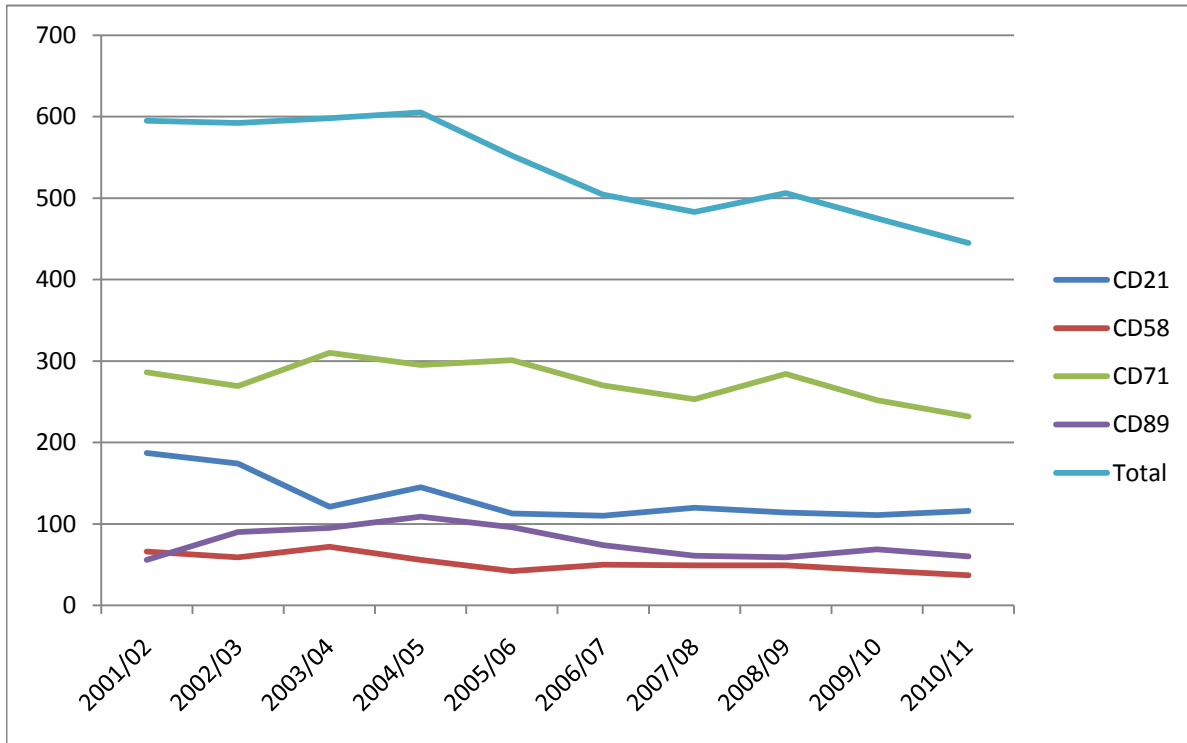

Catégorie seniors

	2001/02	2002/03	2003/04	2004/05	2005/06	2006/07	2007/08	2008/09	2009/10	2010/11
CD21	240	239	273	278	283	242	261	251	273	269
CD58	99	86	67	72	89	81	104	96	111	105
CD71	358	349	352	373	379	402	405	358	366	370
CD89	107	124	120	104	113	99	74	89	115	92
Total	804	798	812	827	864	824	844	794	865	836

Catégorie Babys

Catégorie Mini-poussines

Catégorie Poussines

Catégorie Benjamines

Catégorie Minimes

Catégorie Cadettes

Catégorie Seniors

Total Ligue										
	2001/02	2002/03	2003/04	2004/05	2005/06	2006/07	2007/08	2008/09	2009/10	2010/11
Babys	211	224	199	240	195	239	180	187	240	256
Mini-Poussines	453	428	475	464	445	393	397	408	436	387
Poussines	722	675	640	651	622	645	617	554	594	605
Benjamines	737	685	672	601	573	558	522	509	499	518
Minimes	595	592	598	605	552	504	483	506	475	445
Cadettes	452	514	527	560	552	547	518	497	482	488
Seniors	804	798	812	827	864	824	844	794	865	836