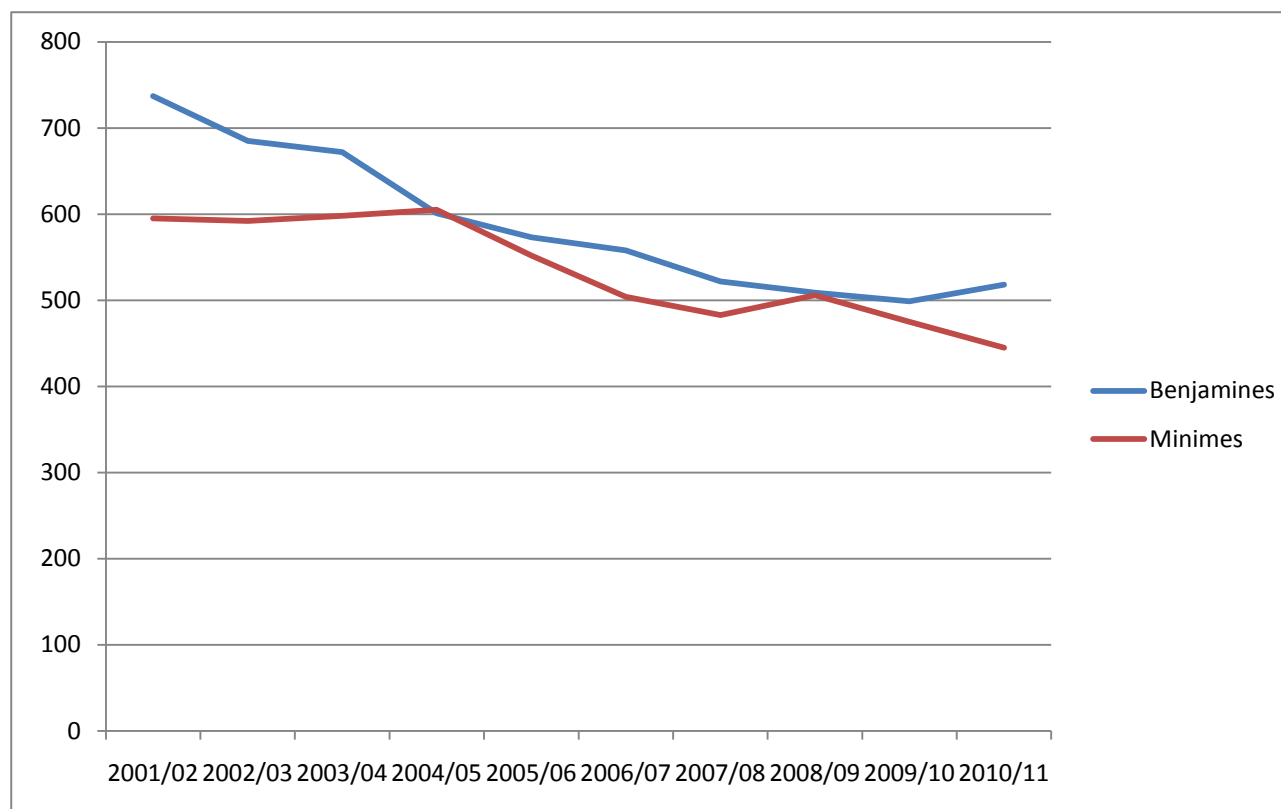

Total Ligue - Benjamines / Minimes

	2001/02	2002/03	2003/04	2004/05	2005/06	2006/07	2007/08	2008/09	2009/10	2010/11
Benjamines	737	685	672	601	573	558	522	509	499	518
Minimes	595	592	598	605	552	504	483	506	475	445