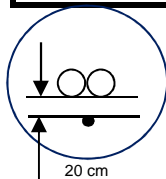

atelier n°2 boules collées

0 point	les boules collées ne sont pas touchées
1 point	une des boules est touchée, mais le bouchon noir bouge
3 points	une des boules sort du cercle et le bouchon noir ne bouge pas
5 points	carreau sur l'une des boules sans bouger le bouchon noir